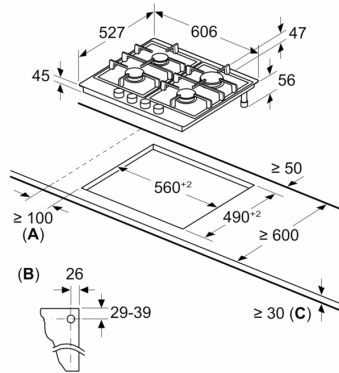

Назва продукту / продуктова група: Газ. вар. пов. з інтегр. панеллю керув.
Вбудований / окремостановлюваний прилад: Вбудовувана
Джерело енергії: Газ
Кількість позицій, що можуть працювати одночасно: 4
Тип керування: Клинкові перемикачі
Мін. необхідні розміри ніші для вбудування (ВхШхГ): 45 x 560-562 x 490-502 mm
Ширина: 606 mm
Розміри (ВхШхГ): 47 x 606 x 527 mm
Розміри приладу в упаковці (ВхШхГ): 165 x 677 x 579 mm
Вага нетто: 12.5 kg
Загальна вага: 13.7 kg
Індикатор залишкового тепла: Окремий
Розташування панелі керування: Спереду
Матеріал поверхні: Кераміка
Колір поверхні: Чорний, Матовий алюміній
Колір рами: Чорний
Довжина кабелю електроживлення: 100.0 см
EAN-код: 4242002915180
Потужність підключення газу: 7700 Вт
Запобіжник: 3 А
Напруга: 220-240 V
Частота: 60; 50 Hz

Розміри:

- 4 газові конфорки
- Конфорки: 1 потужна, 2 стандартні, 1 економічна
- Задня ліва: Економічна конфорка 1.1 кВт
- Задня права: Конфорка швидкого готування 2.8 кВт
- Передня ліва: Стандартна конфорка 1.9 кВт
- Передня права: Стандартна конфорка 1.9 кВт

Безпека:

- Термоелектричний захист від витікання газу
- 4-сегментний
- Заводське налаштування на природний газ (20 мбар)

Розміри:

- Електрокабель 1м з вилкою

Приладдя в комплекті

- Форсунки для зрідженого газу в комплекті (28-30/37 мбар)

**Серія 8, Газова варильна поверхня,
60 см, Кераміка, Чорний
PRP6A6D70R**

Розміри у мм

A: Мін. відстань від вирізу під поверхню до стінки

B: Точка підключення газопровідної лінії у вирізі

C: З вбудованою духовою шафою внизу, можливо, більше; див. вимоги до місця встановлення духової шафи