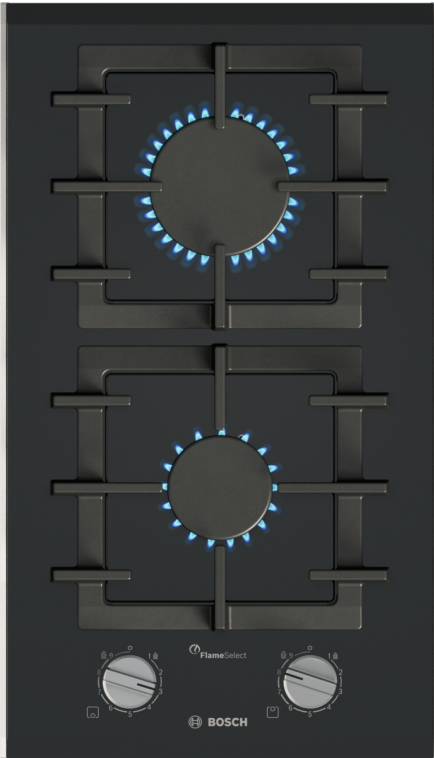

**Серія 8, Газова варильна поверхня
"домино", 30 см, Кераміка, Чорний
PRB3A6I40**

Газова варильна поверхня з точним контролем полум'я та легким очищенням завдяки знімним металевим перемикачам і чавунним решіткам, які можна мити в посудомийній машині.

Назва продукту / продуктова група:Газ. пов. варіо/домино з кер.
Вбудований / окремостановлюваний прилад: Вбудовувана
Джерело енергії:Газ
Кількість позицій, що можуть працювати одночасно:2
Мін. необхідні розміри ніші для вбудовування (ВхШхГ): 45 x 270 x 490-500 мм
Ширина: 306 мм
Розміри (ВхШхГ):49x306x52745x306x527 мм
Розміри приладу в упаковці (ВхШхГ): 170x360x580 мм
Вага нетто: 7.7 кг
Загальна вага:8.5 кг
Індикатор залишкового тепла:Без
Розташування панелі керування:Спереду
Матеріал поверхні: Кераміка
Колір поверхні: Чорний, Матовий алюміній
Колір рами: Чорний
Довжина кабелю електроживлення: 100 см
EAN-код:4242005483167
Потужність підключення газу: 4750 Вт
Запобіжник: 3 А
Напруга: 220-240 В
Частота:50; 60 Гц

HEZ32WA00 :
HEZ394301 Аксесуари для варильної поверхні

Серія 8, Газова варильна поверхня "домино", 30 см, Кераміка, Чорний PRB3A6I40

Газова варильна поверхня з точним контролем полум'я та легким очищенням завдяки знімним металевим перемикачам і чавунним решіткам, які можна мити в посудомийній машині.

Дизайн

- Поверхня - Склокераміка, чорного кольору
- Facette fro+rear,side profiles, Матований алюміній
- Окремі чавунні решітки для посуду
- Повністю металев.

Зручність використання

- Технологія управління потужністю FlameSelect: точно відрегулюйте полум'я на дев'яти визначених і відтворюваних рівнях.
- Клинкові перемикачі, Спереду: легко доступні ручки спереду з міцним захопленням для легкого повороту.
- Автоматичне електрозапалювання: просто натисніть і поверніть ручку, щоб запалити полум'я.