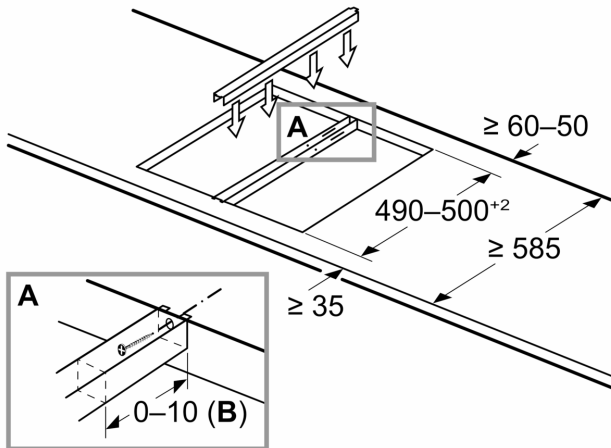

Розміри у мм  
Зображення столу Domino можливі комбінування з відповідними пристроями та розмірами вирізу

Якщо два або більше елементів встановлюються поруч один з одним, необхідний один або кілька монтажних комплектів (2 елементи — 1 монтажний комплект, 3 елементи — 2 монтажних комплекти і т.д.)

Розмір вирізу (X) в залежності від комбінації (див. таблицю комбінацій)

Розміри в мм  
Можливі комбінації Domino з відповідними приладами та розмірами вирізу

Типова ширина:  
Ширина приладу:

	A	B	C	D	L	X		
2x30	306	306	-	-	-	-	612	576
1x30, 1x40	306	396	-	-	-	-	702	666
1x30, 1x60	306	606	-	-	-	-	912	876
1x30, 1x70*	306	710	-	-	-	-	1016	980
1x30, 1x80	306	816	-	-	-	-	1122	1086
1x30, 1x90	306	916	-	-	-	-	1222	1186
2x40	396	396	-	-	-	-	792	756
1x40, 1x60	396	606	-	-	-	-	1002	966
1x40, 1x70*	396	710	-	-	-	-	1106	1070
1x40, 1x80	396	816	-	-	-	-	1212	1176
1x40, 1x90	396	916	-	-	-	-	1312	1276
3x30	306	306	306	-	-	-	918	882
2x30, 1x40	306	306	396	-	-	-	1008	972
2x30, 1x60	306	306	606	-	-	-	1218	1182
2x30, 1x70*	306	306	710	-	-	-	1322	1286
2x30, 1x80	306	306	816	-	-	-	1428	1392
2x30, 1x90	306	306	916	-	-	-	1528	1492
1x30, 2x40	306	396	396	-	-	-	1098	1062
1x30, 1x40, 1x60	306	396	606	-	-	-	1308	1272
1x30, 1x40, 1x70*	306	396	710	-	-	-	1412	1376
1x30, 1x40, 1x80	306	396	816	-	-	-	1518	1482
1x30, 1x40, 1x90	306	396	916	-	-	-	1618	1582
2x40, 1x60	396	396	606	-	-	-	1398	1362
4x30	306	306	306	306	-	-	1224	1188
3x30, 1x40	306	306	306	396	-	-	1314	1278
1x30, 1x75	306	750	-	-	-	-	1056	1020
1x40, 1x75	396	750	-	-	-	-	1146	1110
2x30, 1x75	306	306	750	-	-	-	1362	1326
1x30, 1x40, 1x75	306	396	750	-	-	-	1452	1416

\* Неможливо з індукційною поверхнею 70 см

Розміри у мм  
Монтажний комплект (HEZ394301) для Domino

**B:** Залежно від глибини вирізу

- \* Мінімальна відстань від мульди до стіни
- \*\* точка підключення газопровідної лінії у вирізі
- \*\*\* над духовою шафою відстань повинна бути більшою; див. вказівки щодо встановлення духових шаф

Розміри у мм