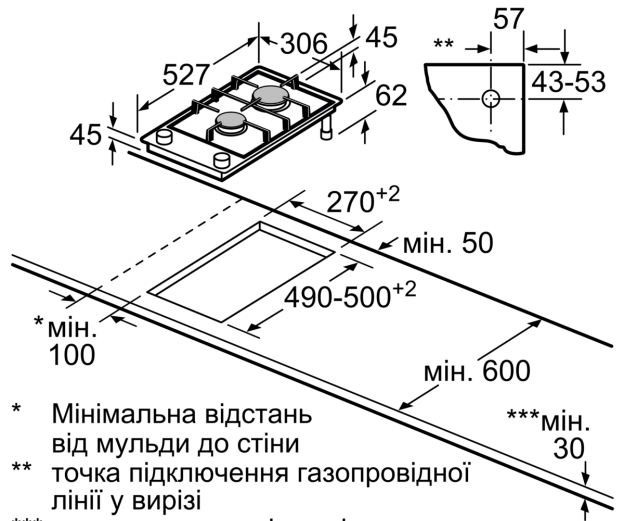

Розміри у мм  
Зображення столу Domino можливі комбінування з відповідними пристроями та розмірами вирізу

Якщо два або більше елементів встановлюються поруч один з одним, необхідний один або кілька монтажних комплектів (2 елементи — 1 монтажний комплект, 3 елементи — 2 монтажних комплекти і т.д.)

Розмір вирізу (X) в залежності від комбінації (див. таблицю комбінацій)

Розміри в мм  
Можливі комбінації Domino з відповідними приладами та розмірами вирізу

Типова ширина:  
Ширина приладу:

	A	B	C	D	L	X		
2x30	306	306	-	-	-	-	612	576
1x30, 1x40	306	396	-	-	-	-	702	666
1x30, 1x60	306	606	-	-	-	-	912	876
1x30, 1x70*	306	710	-	-	-	-	1016	980
1x30, 1x80	306	816	-	-	-	-	1122	1086
1x30, 1x90	306	916	-	-	-	-	1222	1186
2x40	396	396	-	-	-	-	792	756
1x40, 1x60	396	606	-	-	-	-	1002	966
1x40, 1x70*	396	710	-	-	-	-	1106	1070
1x40, 1x80	396	816	-	-	-	-	1212	1176
1x40, 1x90	396	916	-	-	-	-	1312	1276
3x30	306	306	306	-	-	-	918	882
2x30, 1x40	306	306	396	-	-	-	1008	972
2x30, 1x60	306	306	606	-	-	-	1218	1182
2x30, 1x70*	306	306	710	-	-	-	1322	1286
2x30, 1x80	306	306	816	-	-	-	1428	1392
2x30, 1x90	306	306	916	-	-	-	1528	1492
1x30, 2x40	306	396	396	-	-	-	1098	1062
1x30, 1x40, 1x60	306	396	606	-	-	-	1308	1272
1x30, 1x40, 1x70*	306	396	710	-	-	-	1412	1376
1x30, 1x40, 1x80	306	396	816	-	-	-	1518	1482
1x30, 1x40, 1x90	306	396	916	-	-	-	1618	1582
2x40, 1x60	396	396	606	-	-	-	1398	1362
4x30	306	306	306	306	-	-	1224	1188
3x30, 1x40	306	306	306	396	-	-	1314	1278
1x30, 1x75	306	750	-	-	-	-	1056	1020
1x40, 1x75	396	750	-	-	-	-	1146	1110
2x30, 1x75	306	306	750	-	-	-	1362	1326
1x30, 1x40, 1x75	306	396	750	-	-	-	1452	1416

\* Неможливо з індукційною поверхнею 70 см

Розміри у мм  
Монтажний комплект (HEZ394301) для Domino

**B:** Залежно від глибини вирізу

- \* Мінімальна відстань від мульди до стіни
- \*\* точка підключення газопровідної лінії у вирізі
- \*\*\* над духовою шафою відстань повинна бути більшою; див. вказівки щодо встановлення духових шаф

Розміри у мм