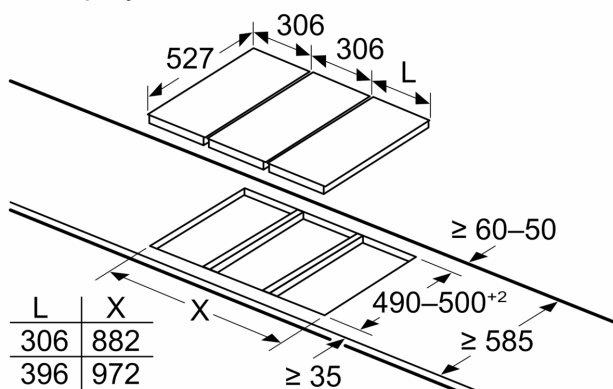

Якщо два або більше елементів встановлюються поруч один з одним, необхідний один або кілька монтажних комплектів (2 елементи — 1 монтажний комплект, 3 елементи — 2 монтажних комплекти і т.д.)