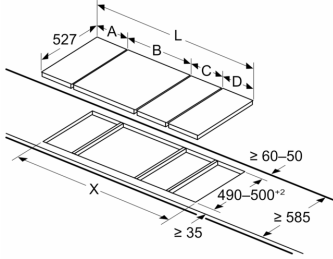

Розміри у мм
Зображення столу Domino можливі комбінування з відповідними пристроями та розмірами вирізу

Якщо два або більше елементів встановлюються поруч один з одним, необхідний один або кілька монтажних комплектів (2 елементи — 1 монтажний комплект, 3 елементи — 2 монтажних комплекти і т.д.)

Розмір вирізу (X) в залежності від комбінації (див. таблицю комбінацій)

Розміри в мм
Можливі комбінації Domino з відповідними приладами та розмірами вирізу

Типова ширина:
Ширина приладу:

	A	B	C	D	L	X		
2x30	306	306	-	-	-	-	612	576
1x30, 1x40	306	396	-	-	-	-	702	666
1x30, 1x60	306	606	-	-	-	-	912	876
1x30, 1x70*	306	710	-	-	-	-	1016	980
1x30, 1x80	306	816	-	-	-	-	1122	1086
1x30, 1x90	306	916	-	-	-	-	1222	1186
2x40	396	396	-	-	-	-	792	756
1x40, 1x60	396	606	-	-	-	-	1002	966
1x40, 1x70*	396	710	-	-	-	-	1106	1070
1x40, 1x80	396	816	-	-	-	-	1212	1176
1x40, 1x90	396	916	-	-	-	-	1312	1276
3x30	306	306	306	-	-	-	918	882
2x30, 1x40	306	306	396	-	-	-	1008	972
2x30, 1x60	306	306	606	-	-	-	1218	1182
2x30, 1x70*	306	306	710	-	-	-	1322	1286
2x30, 1x80	306	306	816	-	-	-	1428	1392
2x30, 1x90	306	306	916	-	-	-	1528	1492
1x30, 2x40	306	396	396	-	-	-	1098	1062
1x30, 1x40, 1x60	306	396	606	-	-	-	1308	1272
1x30, 1x40, 1x70*	306	396	710	-	-	-	1412	1376
1x30, 1x40, 1x80	306	396	816	-	-	-	1518	1482
1x30, 1x40, 1x90	306	396	916	-	-	-	1618	1582
2x40, 1x60	396	396	606	-	-	-	1398	1362
4x30	306	306	306	306	-	-	1224	1188
3x30, 1x40	306	306	306	396	-	-	1314	1278
1x30, 1x75	306	750	-	-	-	-	1056	1020
1x40, 1x75	396	750	-	-	-	-	1146	1110
2x30, 1x75	306	306	750	-	-	-	1362	1326
1x30, 1x40, 1x75	306	396	750	-	-	-	1452	1416

* Неможливо з індукційною поверхнею 70 см

Розміри у мм
Монтажний комплект (HEZ394301) для Domino