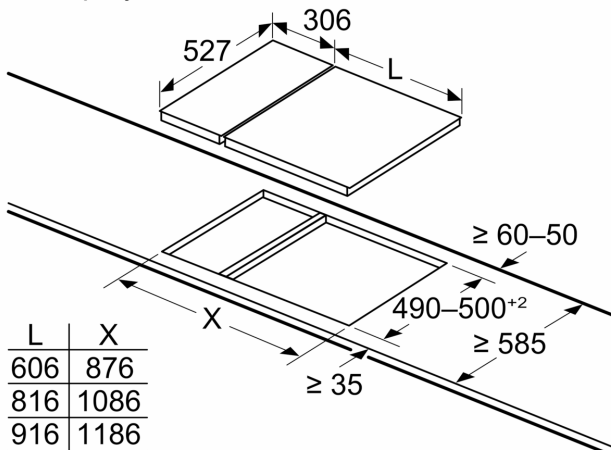

---

**Серія 8, Газова варильна поверхня  
"домино", 30 см, Кераміка, Чорний  
PRB3A6B70**

Розміри у мм

Якщо два або більше елементів встановлюються поруч один з одним, необхідний один або кілька монтажних комплектів (2 елементи — 1 монтажний комплект, 3 елементи — 2 монтажних комплекти і т.д.)

Розміри у мм

Якщо ви встановлюєте два прилади Domino поруч із варильною поверхнею, вам знадобляться два монтажні комплекти (HEZ394301)

Розміри у мм

Якщо ви встановлюєте два прилади Domino поруч із варильною поверхнею, вам знадобляться два монтажні комплекти (HEZ394301)

Розмір вирізу (X) в залежності від комбінації (див. таблицю комбінацій)

Розміри в мм  
Можливі комбінації Domino з відповідними приладами та розмірами вирізу

Типова ширина:  
Ширина приладу:

	A	B	C	D	L	X		
2x30	306	306	-	-	-	-	612	576
1x30, 1x40	306	396	-	-	-	-	702	666
1x30, 1x60	306	606	-	-	-	-	912	876
1x30, 1x70*	306	710	-	-	-	-	1016	980
1x30, 1x80	306	816	-	-	-	-	1122	1086
1x30, 1x90	306	916	-	-	-	-	1222	1186
2x40	396	396	-	-	-	-	792	756
1x40, 1x60	396	606	-	-	-	-	1002	966
1x40, 1x70*	396	710	-	-	-	-	1106	1070
1x40, 1x80	396	816	-	-	-	-	1212	1176
1x40, 1x90	396	916	-	-	-	-	1312	1276
3x30	306	306	306	-	-	-	918	882
2x30, 1x40	306	306	396	-	-	-	1008	972
2x30, 1x60	306	306	606	-	-	-	1218	1182
2x30, 1x70*	306	306	710	-	-	-	1322	1286
2x30, 1x80	306	306	816	-	-	-	1428	1392
2x30, 1x90	306	306	916	-	-	-	1528	1492
1x30, 2x40	306	396	396	-	-	-	1098	1062
1x30, 1x40, 1x60	306	396	606	-	-	-	1308	1272
1x30, 1x40, 1x70*	306	396	710	-	-	-	1412	1376
1x30, 1x40, 1x80	306	396	816	-	-	-	1518	1482
1x30, 1x40, 1x90	306	396	916	-	-	-	1618	1582
2x40, 1x60	396	396	606	-	-	-	1398	1362
4x30	306	306	306	306	-	-	1224	1188
3x30, 1x40	306	306	306	396	-	-	1314	1278
1x30, 1x75	306	750	-	-	-	-	1056	1020
1x40, 1x75	396	750	-	-	-	-	1146	1110
2x30, 1x75	306	306	750	-	-	-	1362	1326
1x30, 1x40, 1x75	306	396	750	-	-	-	1452	1416

Розміри у мм