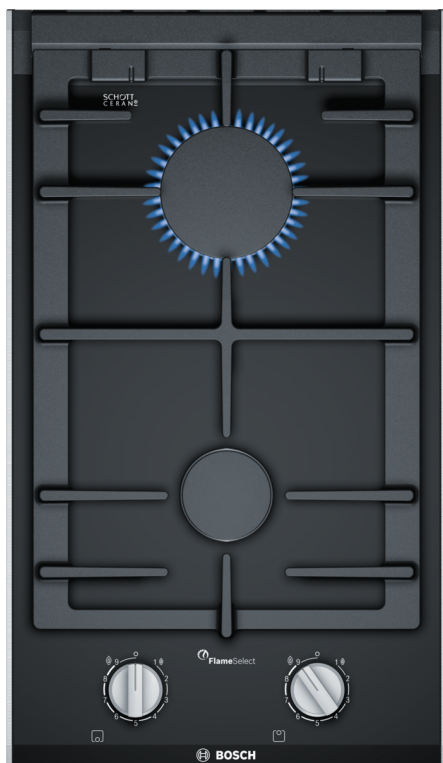

**Серія 8, Газова варильна поверхня  
"доміно", 30 см, Кераміка, Чорний  
PRB3A6B70**

HEZ298105 Аксесуари для варильних поверхонь  
HEZ298114 Аксесуари для варильних поверхонь  
HEZ394301 Аксесуари для варильної поверхні

**Газова варильна поверхня серії Domino  
з технологією FlameSelect: ідеальний  
результат приготування страв завдяки  
точному 9-ступеневому регулюванню  
полум'я**

- **FlameSelect:** дев'ять рівнів потужності для точного контролю полум'я.
- **Решітки для посуду, придатні для миття у посудомийній машині:** комфорт та зручність, по якій Ви мріяли
- **Підходить для біометану:** поновлювальний газ для варильної поверхні.
- **Клинкові перемикачі:** надзвичайно ергономічне управління приладом.

**Серія 8, Газова варильна поверхня  
"домино", 30 см, Кераміка, Чорний  
PRB3A6B70**

**Газова варильна поверхня серії Domino  
з технологією FlameSelect: ідеальний  
результат приготування страв завдяки  
точному 9-ступеневому регулюванню  
полум'я**

---

**Серія 8, Газова варильна поверхня  
"домино", 30 см, Кераміка, Чорний  
PRB3A6B70**

Розміри у мм

Якщо два або більше елементів встановлюються поруч один з одним, необхідний один або кілька монтажних комплектів (2 елементи — 1 монтажний комплект, 3 елементи — 2 монтажних комплекти і т.д.)