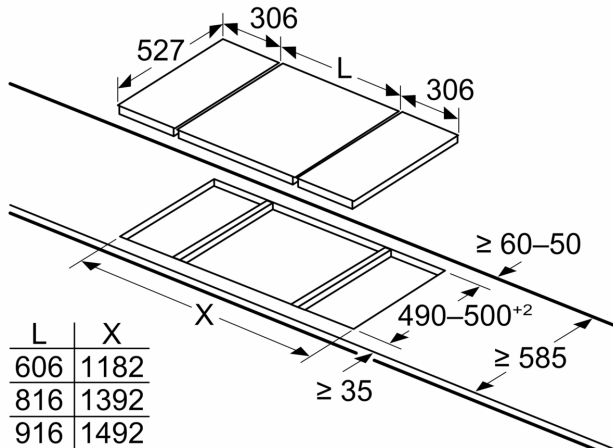

---

**Серія 8, Газова варильна поверхня  
"домино", 30 см, Кераміка, Чорний  
PRB3A6B70**

Розміри у мм

Якщо два або більше елементів встановлюються поруч один з одним, необхідний один або кілька монтажних комплектів (2 елементи — 1 монтажний комплект, 3 елементи — 2 монтажних комплекти і т.д.)

Розміри у мм

Якщо ви встановлюєте два прилади Domino поруч із варильною поверхнею, вам знадобляться два монтажні комплекти (HEZ394301)

Розміри у мм

Якщо ви встановлюєте два прилади Domino поруч із варильною поверхнею, вам знадобляться два монтажні комплекти (HEZ394301)

Розмір вирізу (X) в залежності від комбінації (див. таблицю комбінацій)

Розміри в мм  
Можливі комбінації Domino з відповідними приладами та розмірами вирізу

Типова ширина:  
Ширина приладу:

	A	B	C	D	L	X		
2x30	306	306	-	-	-	-	612	576
1x30, 1x40	306	396	-	-	-	-	702	666
1x30, 1x60	306	606	-	-	-	-	912	876
1x30, 1x70*	306	710	-	-	-	-	1016	980
1x30, 1x80	306	816	-	-	-	-	1122	1086
1x30, 1x90	306	916	-	-	-	-	1222	1186
2x40	396	396	-	-	-	-	792	756
1x40, 1x60	396	606	-	-	-	-	1002	966
1x40, 1x70*	396	710	-	-	-	-	1106	1070
1x40, 1x80	396	816	-	-	-	-	1212	1176
1x40, 1x90	396	916	-	-	-	-	1312	1276
3x30	306	306	306	-	-	-	918	882
2x30, 1x40	306	306	396	-	-	-	1008	972
2x30, 1x60	306	306	606	-	-	-	1218	1182
2x30, 1x70*	306	306	710	-	-	-	1322	1286
2x30, 1x80	306	306	816	-	-	-	1428	1392
2x30, 1x90	306	306	916	-	-	-	1528	1492
1x30, 2x40	306	396	396	-	-	-	1098	1062
1x30, 1x40, 1x60	306	396	606	-	-	-	1308	1272
1x30, 1x40, 1x70*	306	396	710	-	-	-	1412	1376
1x30, 1x40, 1x80	306	396	816	-	-	-	1518	1482
1x30, 1x40, 1x90	306	396	916	-	-	-	1618	1582
2x40, 1x60	396	396	606	-	-	-	1398	1362
4x30	306	306	306	306	-	-	1224	1188
3x30, 1x40	306	306	306	396	-	-	1314	1278
1x30, 1x75	306	750	-	-	-	-	1056	1020
1x40, 1x75	396	750	-	-	-	-	1146	1110
2x30, 1x75	306	306	750	-	-	-	1362	1326
1x30, 1x40, 1x75	306	396	750	-	-	-	1452	1416