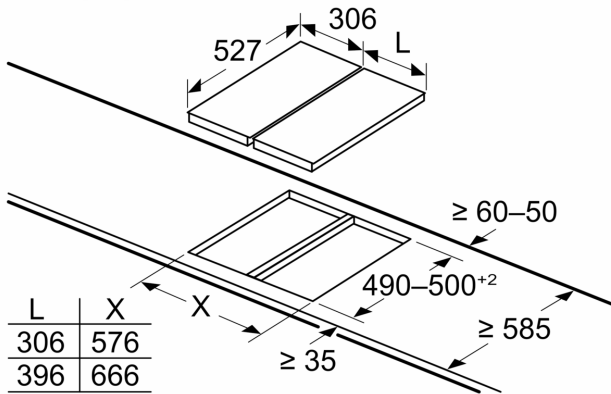

**Серія 8, Газова варильна поверхня
"домино", 30 см, Кераміка, Чорний
PRB3A6B70**

Розміри у мм

Якщо два або більше елементів встановлюються поруч один з одним, необхідний один або кілька монтажних комплектів (2 елементи — 1 монтажний комплект, 3 елементи — 2 монтажних комплекти і т.д.)

Розміри у мм