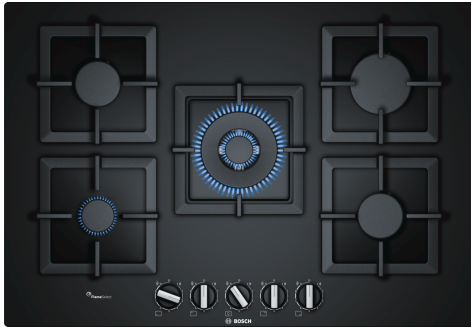

**Серія 6, Газова варильна поверхня,  
75 см, Загартоване скло, Чорний  
PPQ7A6B20**

**Газова варильна поверхня з основою із  
загартованого скла і технологією  
FlameSelect: ідеальний результат  
приготування страв завдяки дев'яти  
рівням потужності з точним  
регулюванням.**

- **FlameSelect:** дев'ять рівнів потужності для точного контролю полум'я.
- **Конфорка Wok:** до 4 кВт потужності під час готування особливих страв
- **Вбудовування врівень зі стільницею чи злегка над нею:** оберіть свій ідеальний варіант
- **Окремі чавунні решітки:** висока стабільність та зручність у користуванні
- **Клинкові перемикачі:** надзвичайно ергономічне управління приладом.

HEZ211310 :

HEZ298105 Аксесуари для варильних поверхонь

HEZ298114 Аксесуари для варильних поверхонь

HEZ298127 :

Назва продукту / продуктова група: ..... Газ. вар. пов. з інтегр. панелью керув.

Вбудований / окремостановлюваний прилад: ..... Вбудовувана

Потужність підключення газу: ..... 11500 Вт

Запобіжник: ..... 3 А

Напруга: ..... 220-240 V

Частота: ..... 50; 60 Hz

4 242002 802725

**Серія 6, Газова варильна поверхня,  
75 см, Загартоване скло, Чорний  
PPQ7A6B20**