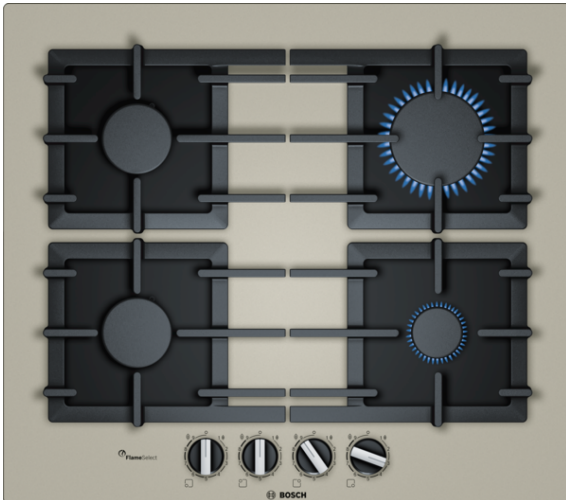

Serie | 6
PPP6A8V90
**60 см, Варильна поверхня,
Загартоване скло, кольору
кварц**

Газова варильна поверхня з основою із загартованого скла і технологією FlameSelect: ідеальний результат приготування страв завдяки дев'ятьом рівням потужності з точним регулюванням

- **Технологія FlameSelect:** надточне 9-рівневе регулювання розміру полум'я
- **Вбудовування врівень зі стільницею чи злегка над нею:** оберіть свій ідеальний варіант
- **Загартоване скло:** елегантний дизайн, що стане прикрасою для будь-якої кухні
- **Суцільні чавунні решітки:** стабільність посуду та преміальний дизайн
- **Клинові перемикачі:** надзвичайно ергономічне управління приладом

Технічні дані

Назва продукту / продуктова група :	Газ. вар. пов. з нез. управл.
Вбудований прилад / Прилад, що встановлюється окремо :	Вбудований
Вихід енергії :	Газ
Кількість конфорок, що можуть працювати одночасно :	4
Розміри ніші для вбудовування (ВхШхГ) :	45 x 560-562 x 480-492
Ширина приладу (мм) :	590
Розміри продукту (мм) :	45 x 590 x 520
Розміри продукту в упаковці (В x Ш x Г) (мм) :	141 x 651 x 578
Вага Нетто (кг) :	13,078
Загальна вага (кг) :	14,0
Індикатор залишкового тепла :	Без
Розміщення елементів управління :	Фронтальна панель управління
Матеріал поверхні :	Загартоване скло
Колір поверхні :	quarz metallic
Колір рамки :	quarz metallic
Сертифікати відповідності :	CE, Eurasian, Ukraine
Довжина електричного кабеля (см) :	100
EAN код :	4242002914916
Потужність підключення (Ватт) :	1
Потужність підключення (Ватт) :	7500
Струм (А) :	3
Напруга (В) :	220-240
Частота (Гц) :	60; 50

Серіє | 6 Варильні поверхні

PPP6A8B90

60 см, Варильна поверхня, Загартоване скло, кольору кварц

Газова варильна поверхня з основою із загартованого скла і технологією FlameSelect: ідеальний результат приготування страв завдяки дев'ятьом рівням потужності з точним регулюванням