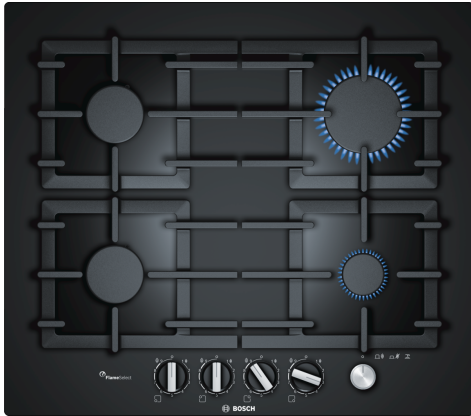

**Серія 6, Газова варильна поверхня,  
60 см, Загартоване скло, Чорний  
PPP6A6M90R**

HEZ298105 Аксесуари для варильних поверхонь  
HEZ298114 Аксесуари для варильних поверхонь

**Газова варильна поверхня з основою із  
загартованого скла і технологією  
FlameSelect: ідеальний результат  
приготування страв завдяки дев'яти  
рівням потужності з точним  
регулюванням.**

- **FlameSelect:** дев'ять рівнів потужності для точного контролю полум'я.
- **Головний перемикач:** вимикайте всі конфорки простим дотиком до кнопки.
- **Вбудовування врівень зі стільницею чи злегка над нею:** оберіть свій ідеальний варіант
- **Клинкові перемикачі:** надзвичайно ергономічне управління приладом.
- **Колір поверхні:** елегантний чорний дизайн із загартованого скла.

Назва продукту / продуктова група: ..... Газ. вар. пов. з інтегр. панеллю керув.  
Вбудований / окремостановлюваний прилад: ..... Вбудований  
Джерело енергії: ..... Газ  
Кількість позицій, що можуть працювати одночасно: ..... 4  
Тип керування: ..... Клинкові перемикачі  
Необхідні розміри ніші для вбудовування (ВхШхГ): .45 x 560-562 x 480-492 mm  
Ширина: ..... 590 mm  
Розміри (ВхШхГ): ..... 58 x 590 x 520 mm  
Розміри приладу в упаковці (В x Ш x Г): ..... 141 x 651 x 578 mm  
Вага Нетто: ..... 15.1 kg  
Загальна вага: ..... 16.0 kg  
Індикатор залишкового тепла: ..... Без  
Розташування панелі керування: ..... Фронтальна панель керування  
Матеріал поверхні: ..... Загартоване скло  
Колір поверхні: ..... Чорний  
Колір рами: ..... Чорний  
Довжина кабелю електроживлення: ..... 100.0 см  
EAN-код: ..... 4242002914909  
Потужність підключення газу: ..... 7500 Вт  
Струм: ..... 3 А  
Напруга: ..... 220-240 V  
Частота: ..... 60; 50 Hz

4 242002 914909

**Серія 6, Газова варильна поверхня,  
60 см, Загартоване скло, Чорний  
PPP6A6M90R**

**Газова варильна поверхня з основою із загартованого скла і технологією FlameSelect: ідеальний результат приготування страв завдяки дев'яти рівням потужності з точним регулюванням.**