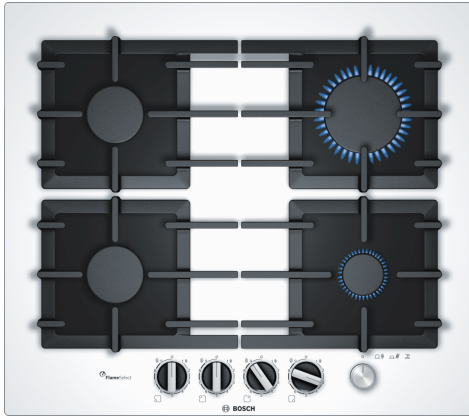

**Серія 6, Газова варильна поверхня,
60 см, Загартоване скло, Білий
PPP6A2M90R**

Газова варильна поверхня з основою із загартованого скла і технологією FlameSelect: ідеальний результат приготування страв завдяки дев'яти рівням потужності з точним регулюванням.

- **FlameSelect:** дев'ять рівнів потужності для точного контролю полум'я.
- **Головний перемикач:** вимикайте всі конфорки простим дотиком до кнопки.
- **Вбудовування врівень зі стільницею чи злегка над нею:** оберіть свій ідеальний варіант
- **Клинкові перемикачі:** надзвичайно ергономічне управління приладом.

4 242002 914817

**Серія 6, Газова варильна поверхня,
60 см, Загартоване скло, Білий
PPP6A2M90R**

**Газова варильна поверхня з основою із
загартованого скла і технологією
FlameSelect: ідеальний результат
приготування страв завдяки дев'яти
рівням потужності з точним
регулюванням.**

**Серія 6, Газова варильна поверхня,
60 см, Загартоване скло, Білий
PPP6A2M90R**