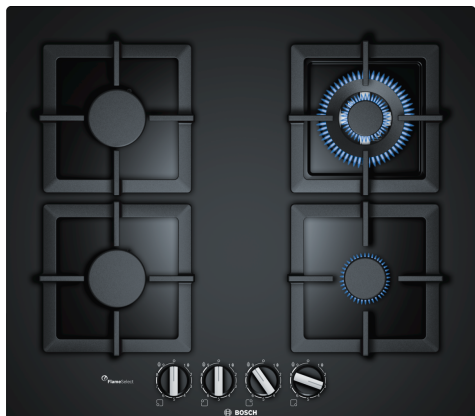

**Серія 6, Газова варильна поверхня,
60 см, Загартоване скло
PPH6A6B20**

HEZ211310 :
HEZ298105 Аксесуари для варильних поверхонь
HEZ298114 Аксесуари для варильних поверхонь
HEZ298126 :

**Газова варильна поверхня з основою із
загартованого скла і технологією
FlameSelect: ідеальний результат
приготування страв завдяки дев'яťом
рівням потужності з точним
регулюванням**

- **Технологія FlameSelect:** надточне 9-рівневе регулювання розміру полум'я
- **Вбудовування врівень зі стільницею чи злегка над нею:** оберіть свій ідеальний варіант
- **Загартоване скло**

Назва продукту / продуктова група: Газ. вар. пов. з інтегр. панеллю керув.
Вбудований / окремостановлюваний прилад: Вбудовувана
Джерело енергії: Газ
Кількість позицій, що можуть працювати одночасно: 4
Тип керування: Клинкові перемикачі
Мін. необхідні розміри ніші для вбудовування (ВхШхГ): 45 x 560-562 x 480-492 mm
Ширина: 590 mm
Розміри (ВхШхГ): 58 x 590 x 520 mm
Розміри приладу в упаковці (ВхШхГ): 141 x 651 x 578 mm
Вага нетто: 14.1 kg
Загальна вага: 15.0 kg
Індикатор залишкового тепла: Без
Розташування панелі керування: Спереду
Матеріал поверхні: Загартоване скло
Колір поверхні: Чорний
Колір рами: Чорний
Довжина кабелю електроживлення: 100.0 см
EAN-код: 4242002837529
Потужність підключення газу: 8000 Вт
Запобіжник: 3 А
Напруга: 220-240 V
Частота: 60; 50 Hz

**Серія 6, Газова варильна поверхня,
60 см, Загартоване скло
RRH6A6B20**

Газова варильна поверхня з основою із загартованого скла і технологією FlameSelect: ідеальний результат приготування страв завдяки дев'ятьом рівням потужності з точним регулюванням

Дизайн:

- Загартоване скло чорного кольору
- Дизайн без рамки (вбудовування врівень)

Комфорт:

- Технологія управління потужністю FlameSelect
- Клинкові перемикачі
- Автоматичне електрозапалювання
- Окремі чавунні решітки для посуду