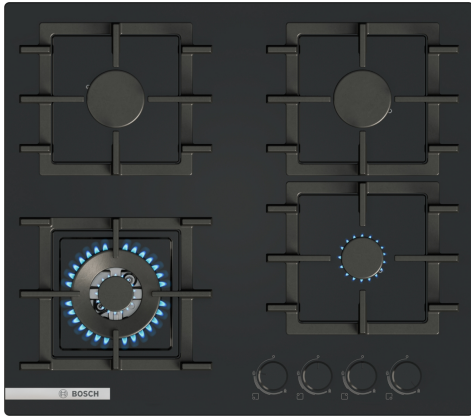

**Серія 4, Газова варильна поверхня,
60 см, Загартоване скло, Чорний
PNK6B6P41R**

HEZ32WA00 :

**Газова варильна поверхня з
нержавіючої сталі з підставками для
посуду, придатними для миття в
посудомийній машині.**

Назва продукту / продуктова група: Газ. вар. пов. з інтегр. панеллю керув.

Вбудований / окремостановлюваний прилад: Вбудовувана

Джерело енергії: Газ

Кількість позицій, що можуть працювати одночасно: 4

Мін. необхідні розміри ніші для вбудовування (ВхШхГ): 45 x 560-560 x 480-490 мм

Матеріал поверхні: Загартоване скло

Колір поверхні: Чорний

Колір рами: Чорний

Довжина кабелю електроживлення: 100 см

EAN-код: 4242005570362

Потужність підключення газу: 8000 Вт

Запобіжник: 3 А

Напруга: 220-240 В

Частота: 50; 60 Гц

Серія 4, Газова варильна поверхня, 60 см, Загартоване скло, Чорний PNK6B6P41R

Газова варильна поверхня з нержавіючої сталі з підставками для посуду, придатними для миття в посудомийній машині.