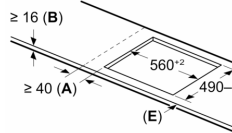

Назва продукту / продуктова група: .. Керамічна зона приготування
 Вбудований / окремостановлюваний прилад: Вбудовувана
 Джерело енергії: Електрика
 Кількість позицій, що можуть працювати одночасно: 4
 Мін. необхідні розміри ніші для вбудування (ВхШхГ): 51 x 560-560 x 490-500 mm
 Ширина: 592 mm
 Розміри (ВхШхГ): 51 x 592 x 522 mm
 Розміри приладу в упаковці (ВхШхГ): 130 x 750 x 600 mm
 Вага нетто: 11.3 kg
 Загальна вага: 13.6 kg
 Індикатор залишкового тепла: Окремий
 Розташування панелі керування: Спереду
 Матеріал поверхні: Кераміка
 Колір поверхні: Чорний
 Довжина кабелю електроживлення: 110.0 см
 EAN-код: 4242005394005
 Напруга: 220-240 V
 Частота: 50; 60 Hz

**Серія 6, Індукційна варильна
поверхня, 60 см, Чорний, монтаж
без рамки
PIF651HC1E**

**Серія 6, Індукційна варильна
поверхня, 60 см, Чорний, монтаж
без рамки
PIF651HC1E**

Розміри у мм

Розміри у мм

C	D	E
585-600	50	≥ 35
> 600	≥ 50	≥ 50