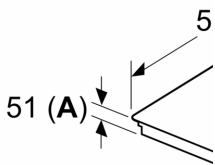

Назва продукту / продуктова група: .. Керамічна зона приготування
 Вбудований / окремостановлюваний прилад: Вбудовувана
 Джерело енергії: Електрика
 Кількість позицій, що можуть працювати одночасно: 4
 Мін. необхідні розміри ніші для вбудування (ВхШхГ): 51 x 560-560 x 490-500 mm
 Ширина: 592 mm
 Розміри (ВхШхГ): 51 x 592 x 522 mm
 Розміри приладу в упаковці (ВхШхГ): 130 x 750 x 600 mm
 Вага нетто: 11.3 kg
 Загальна вага: 13.6 kg
 Індикатор залишкового тепла: Окремий
 Розташування панелі керування: Спереду
 Матеріал поверхні: Кераміка
 Колір поверхні: Чорний
 Довжина кабелю електроживлення: 110.0 см
 EAN-код: 4242005394005
 Напруга: 220-240 V
 Частота: 50; 60 Hz

**Серія 6, Індукційна варильна
поверхня, 60 см, Чорний, монтаж
без рамки
PIF651HC1E**

**Серія 6, Індукційна варильна
поверхня, 60 см, Чорний, монтаж
без рамки
PIF651HC1E**

Розміри у мм

Розміри у мм

C	D	E
585-600	50	≥ 35
> 600	≥ 50	≥ 50