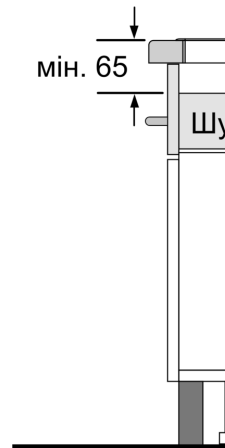

① Необхідно пере
вентиляційну ц