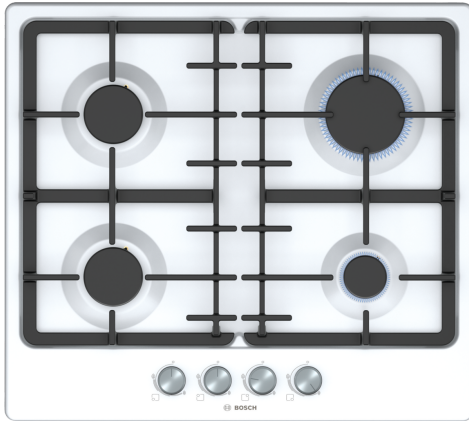

**Серія 4, Газова варильна поверхня,
60 см, Білий
PGP6B2O92R**

HEZ298105 Аксесуари для варильних поверхонь
HEZ298115 Аксесуари для варильних поверхонь

**Газова варильна поверхня з
фронтальним управлінням: зручність і
практичність у щоденній експлуатації**

- **Підходить для біометану:** поновлювальний газ для варильної поверхні.
- **Суцільні чавунні решітки:** для максимальної стійкості посуду.

Назва продукту / продуктова група: Газ. вар. пов. з інтегр. панеллю керув.
Вбудований / окремостановлюваний прилад: Вбудований
Джерело енергії: Газ
Кількість позицій, що можуть працювати одночасно: 4
Тип керування: Циліндричні перемикачі
Мін. необхідні розміри ніші для вбудовування (ВхШхГ): 45 x 560-562 x 480-492 mm
Ширина: 582 mm
Розміри (ВхШхГ): 53 x 582 x 520 mm
Розміри приладу в упаковці (ВхШхГ): 141 x 651 x 578 mm
Вага нетто: 10.2 kg
Загальна вага: 11.0 kg
Індикатор залишкового тепла: Без
Розташування панелі керування: Спереду
Матеріал поверхні: Емаль
Колір поверхні: Білий
Довжина кабелю електроживлення: 100.0 см
EAN-код: 4242005298211
Потужність підключення газу: 7500 Вт
Запобіжник: 3 А
Напруга: 220-240 V
Частота: 50; 60 Hz

**Серія 4, Газова варильна поверхня,
60 см, Білий
PGP6B2O92R**

**Газова варильна поверхня з
фронтальним управлінням: зручність і
практичність у щоденній експлуатації**

**Серія 4, Газова варильна поверхня,
60 см, Білий
PGP6B2O92R**