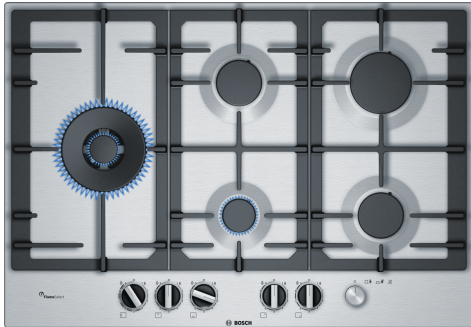

**Серія 6, Газова варильна поверхня,  
75 см, Нержавіюча сталь  
PCS7A5M90**

**Газова варильна поверхня із  
нержавіючої сталі з технологією  
FlameSelect: ідеальний результат  
приготування страв завдяки дев'яťом  
точно регульованим рівням потужності**

- **FlameSelect:** дев'ять рівнів потужності для точного контролю полум'я.
- **Головний перемикач:** вимикайте всі конфорки простим дотиком до кнопки.
- **Подвійний пальник з двома варіантами нагрівання,** дозволить швидко закип'ятити воду або підтримувати однаковий рівень нагрівання.
- **Клинкові перемикачі:** надзвичайно ергономічне управління приладом.
- **Елегантна і практична поверхня приладу з нержавіючої сталі**

HEZ211310 :  
HEZ298105 Аксесуари для варильних поверхонь  
HEZ298107 Аксесуари для варильних поверхонь  
HEZ298115 Аксесуари для варильних поверхонь

Назва продукту / продуктова група: ..... Газ. вар. пов. з інтегр. панеллю керув.  
Вбудований / окремостановлюваний прилад: ..... Вбудовувана  
Джерело енергії: ..... Газ  
Кількість позицій, що можуть працювати одночасно: ..... 5  
Тип керування: ..... Клинкові перемикачі  
Мін. необхідні розміри ніші для вбудовування (ВхШхГ): ..... 45 x 560-562 x 480-492 mm  
Ширина: ..... 750 mm  
Розміри (ВхШхГ): ..... 53 x 750 x 520 mm  
Розміри приладу в упаковці (ВхШхГ): ..... 145 x 793 x 597 mm  
Вага нетто: ..... 16.3 kg  
Загальна вага: ..... 17.8 kg  
Індикатор залишкового тепла: ..... Без  
Розташування панелі керування: ..... Спереду  
Матеріал поверхні: ..... Нержавіюча сталь  
Колір поверхні: ..... Нержавіюча сталь  
Довжина кабелю електроживлення: ..... 100.0 см  
EAN-код: ..... 4242002802893  
Потужність підключення газу: ..... 12500 Вт  
Запобіжник: ..... 3 А  
Напруга: ..... 220-240 V  
Частота: ..... 50; 60 Hz

**Серія 6, Газова варильна поверхня,  
75 см, Нержавіюча сталь  
PCS7A5M90**