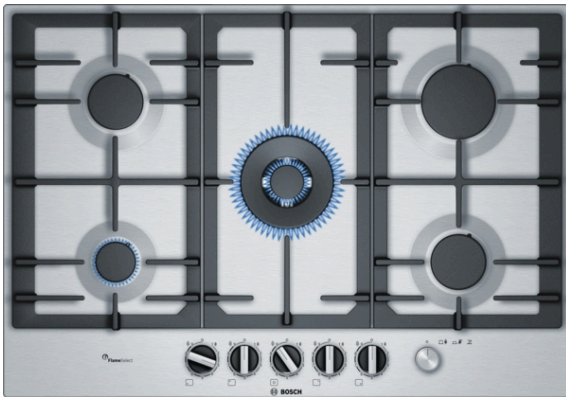

**Serie | 6, Газова варильна поверхня,
75 см, Нержавіюча сталь
PCQ7A5M90R**

Газова варильна поверхня із нержавіючої сталі з технологією FlameSelect: ідеальний результат приготування страв завдяки дев'ятьом точно регульованим рівням потужності

- **Технологія FlameSelect:** надточне 9-рівневе регулювання розміру полум'я
- **Головний вимикач:** одним натисканням на кнопку вимикає усі активні конфорки
- **Конфорка Wok:** до 4 кВт потужності під час готування особливих страв
- **Клинкові перемикачі:** надзвичайно ергономічне управління приладом.
- Елегантна і практична поверхня приладу з нержавіючої сталі

Технічні дані

Назва продукту / продуктова група : Газ. вар. пов. з інтегр. панеллю керув.

Тип конструкції : Вбудований

Джерело живлення : Газ

Кількість позицій, що можуть працювати одночасно : 5

Тип керування : Клинкові перемикачі

**Serie | 6, Газова варильна поверхня, 75 см,
Нержавіюча сталь
PCQ7A5M90R**