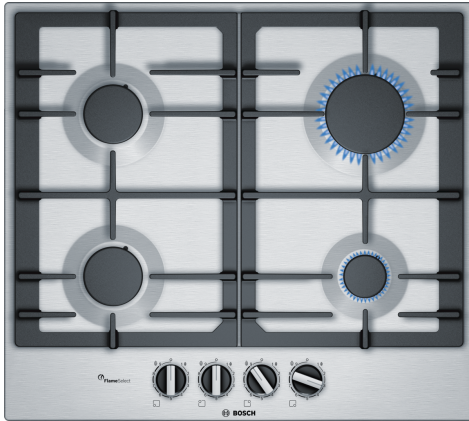

**Серія 6, Газова варильна поверхня,
60 см, Нержавіюча сталь
PCP6A5B90R**

HEZ298105 Аксесуари для варильних поверхонь
HEZ298115 Аксесуари для варильних поверхонь

**Газова варильна поверхня із
нержавіючої сталі з технологією
FlameSelect: ідеальний результат
приготування страв завдяки дев'ятому
точно регульованим рівням потужності**

- **FlameSelect:** дев'ять рівнів потужності для точного контролю полум'я.
- **Клинкові перемикачі:** надзвичайно ергономічне управління приладом.
- **Елегантна і практична поверхня приладу з нержавіючої сталі**
- **Низькопрофільна варильна поверхня з нержавіючої сталі легке та швидке очищення.**

Назва продукту / продуктова група: Газ. вар. пов. з інтегр. панеллю керув.

Вбудований / окремостановлюваний прилад: Вбудовувана

Джерело енергії: Газ

Кількість позицій, що можуть працювати одночасно: 4

Тип керування: Клинкові перемикачі

Дизайн:

- Нержавіюча сталь

Комфорт:

- Технологія управління потужністю FlameSelect
- Клинкові перемикачі
- Автоматичне електрозапалювання
- Чавунні решітки для посуду

Розміри:

- 4 газові конфорки
- Конфорки: 1 потужна, 2 стандартні, 1 економічна
- Задня ліва: Стандартна конфорка 1.75 кВт
- Задня права: Конфорка швидкого готування 3 кВт
- Передня ліва: Стандартна конфорка 1.75 кВт
- Передня права: Економічна конфорка 1 кВт