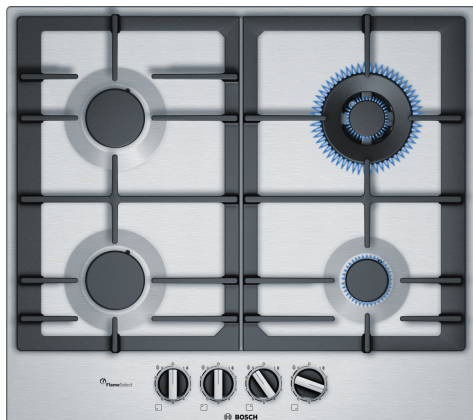

**Серія 6, Газова варильна поверхня,  
60 см, Нержавіюча сталь  
PCH6A5B90R**

HEZ211310 :  
HEZ298105 Аксесуари для варильних поверхонь  
HEZ298108 Аксесуари для варильних поверхонь  
HEZ298115 Аксесуари для варильних поверхонь

**Газова варильна поверхня із  
нержавіючої сталі з технологією  
FlameSelect: ідеальний результат  
приготування страв завдяки дев'ятому  
точно регульованим рівням потужності**

- **FlameSelect:** дев'ять рівнів потужності для точного контролю полум'я.
- **Клинкові перемикачі:** надзвичайно ергономічне управління приладом.
- **Елегантна і практична поверхня приладу з нержавіючої сталі**
- **Низькопрофільна варильна поверхня з нержавіючої сталі легке та швидке очищення.**

**Газова варильна поверхня із  
нержавіючої сталі з технологією  
FlameSelect: ідеальний результат  
приготування страв завдяки дев'ятьом  
точно регульованим рівням потужності**

---

**Дизайн:**

- Нержавіюча сталь

**Серія 6, Газова варильна поверхня,  
60 см, Нержавіюча сталь  
PCH6A5B90R**