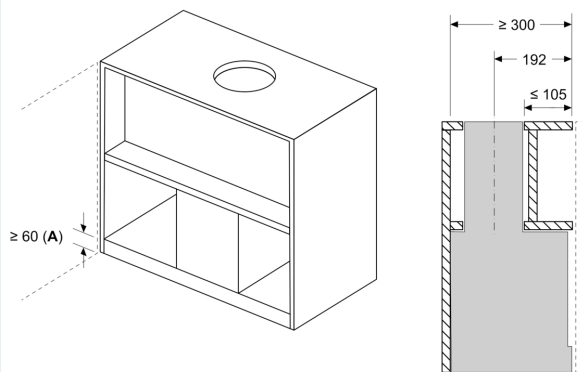

Інформація щодо планування та встановлення:

- Діаметр труби Ø 150 мм
- Кабель підключення 1.3 метр зі штекером

iQ300, Вбудовувана витяжка, 80 см, Прозоре скло, Чорний LJ85VCC60

Розміри у мм
Вид зверху

A: Прокладання кабелю

Розміри у мм
Приклад монтажу з полицею для спецій

A: Зона без петель

Приклад монтажу в шафах з поперечиною, якщо монтаж з подовженням витяжної труби (спеціальне приладдя) неможливий

Розміри у мм

A: Електрична