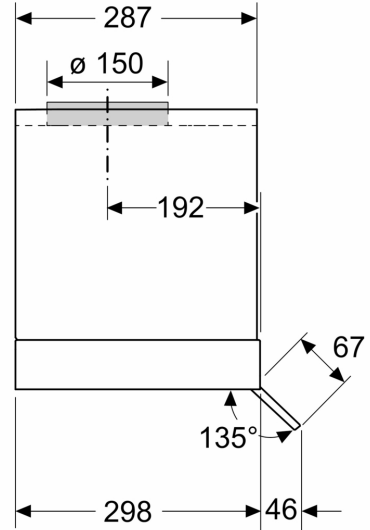

Інформація щодо планування та встановлення:

- Діаметр труби Ø 150 мм
- Кабель підключення 1.3 метр зі штекером

iQ300, Вбудовувана витяжка, 80 см, Прозоре скло, Чорний LJ85VCC60

Розміри у мм
Вид зверху

A: Прокладання кабелю

Розміри у мм
Приклад монтажу з полицею для спецій

A: Зона без петель

Приклад монтажу в шафах з поперечиною, якщо монтаж з подовженням витяжної труби (спеціальне приладдя) неможливий

Розміри у мм

A: Електрична

B: Газовий - від верхнього краю решітки конфорки

C: Електричний – для Австралії та Нової Зеландії

Розміри у мм
Вимоги до встановлення для підприємств, що займаються заміною

A: Зона без петель

Вимоги до монтажу для заміни існуючих вбудованих конструкцій на інтегровану дизайнерську витяжку без заміни корпусу

Розміри у мм
Вид спереду

Розміри у мм
Вид збоку

Розміри у мм
Приклад встановлення

A: Зона без петель

Розміри у мм
Приклад монтажу - вбудовування у вирізі меблів

Розміри у мм

A: Зона без петель