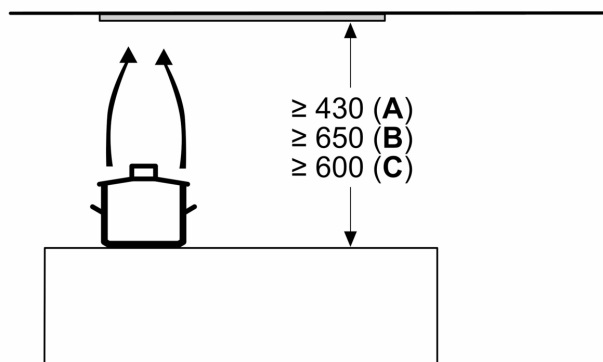

Інформація щодо планування та встановлення:

- Діаметр труби Ø 150 мм
- Кабель підключення 1.3 метр зі штекером

iQ300, Вбудовувана витяжка, 80 см, Прозоре скло, Чорний LJ85VCC60

Розміри у мм
Вид зверху

A: Прокладання кабелю

Розміри у мм
Приклад монтажу з полицею для спецій

A: Зона без петель

Приклад монтажу в шафах з поперечиною, якщо монтаж з подовженням витяжної труби (спеціальне приладдя) неможливий

Розміри у мм

A: Електрична