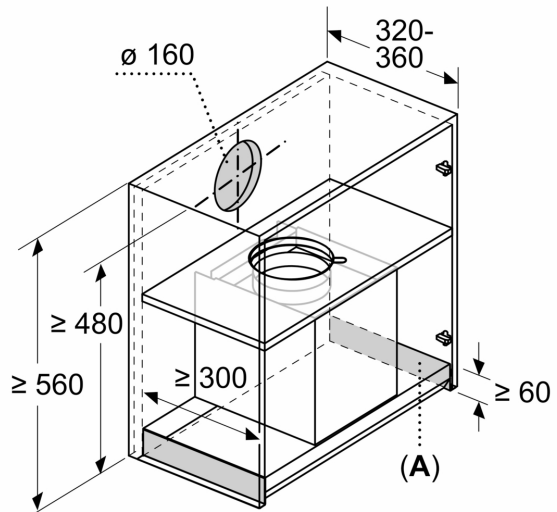

Інформація щодо планування та встановлення:

- Діаметр труби Ø 150 мм
- Кабель підключення 1.3 метр зі штекером

iQ300, Вбудовувана витяжка, 80 см, Прозоре скло, Чорний LJ85VCC60

Розміри у мм
Вид зверху

A: Прокладання кабелю

B: Газовий - від верхнього краю решітки конфорки

C: Електричний – для Австралії та Нової Зеландії

Розміри у мм
Вимоги до встановлення для підприємств, що займаються заміною

A: Зона без петель

Вимоги до монтажу для заміни існуючих вбудованих конструкцій на інтегровану дизайнерську витяжку без заміни корпусу

Розміри у мм
Вид спереду

Розміри у мм
Вид збоку

Розміри у мм
Приклад встановлення

A: Зона без петель

Розміри у мм
Приклад монтажу - вбудовування у вирізі меблів

Розміри у мм

A: Зона без петель