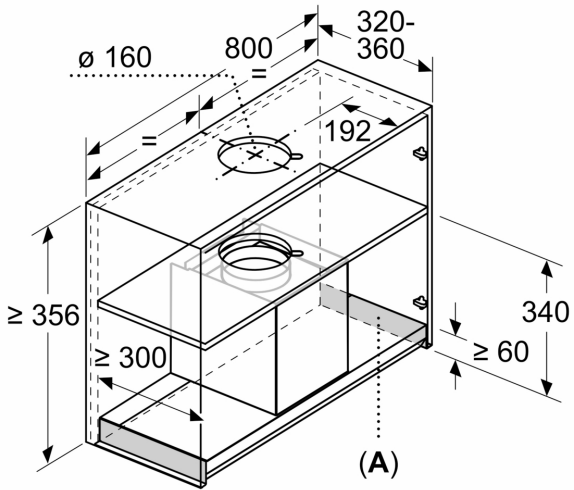

Інформація щодо планування та встановлення:

- Діаметр труби Ø 150 мм
- Кабель підключення 1.3 метр зі штекером

iQ300, Вбудовувана витяжка, 80 см, Прозоре скло, Чорний LJ85VCC60

Розміри у мм
Вид зверху

A: Прокладання кабелю

Розміри у мм
Приклад монтажу з полицею для спецій

A: Зона без петель

Приклад монтажу в шафах з поперечиною, якщо монтаж з подовженням витяжної труби (спеціальне приладдя) неможливий

Розміри у мм

A: Електрична

B: Газовий - від верхнього краю решітки конфорки

C: Електричний – для Австралії та Нової Зеландії

Розміри у мм
Вимоги до встановлення для підприємств, що займаються заміною

A: Зона без петель

Вимоги до монтажу для заміни існуючих вбудованих конструкцій на інтегровану дизайнерську витяжку без заміни корпусу

Розміри у мм
Вид спереду

Розміри у мм
Вид збоку

Розміри у мм
Приклад встановлення

A: Зона без петель

Розміри у мм
Приклад монтажу - вбудовування у вирізі меблів

Розміри у мм

A: Зона без петель