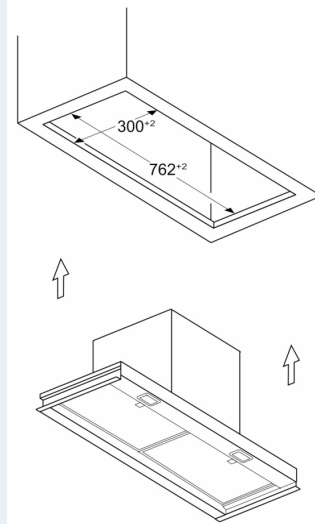

Інформація щодо планування та встановлення:

- Діаметр труби Ø 150 мм
- Кабель підключення 1.3 метр зі штекером

iQ300, Вбудовувана витяжка, 80 см, Прозоре скло, Чорний LJ85VCC60

Розміри у мм
Вид зверху

A: Прокладання кабелю

B: Газовий - від верхнього краю решітки конфорки

C: Електричний – для Австралії та Нової Зеландії

Розміри у мм
Вимоги до встановлення для підприємств, що займаються заміною

A: Зона без петель

Вимоги до монтажу для заміни існуючих вбудованих конструкцій на інтегровану дизайнерську витяжку без заміни корпусу

Розміри у мм
Вид спереду

Розміри у мм
Вид збоку

Розміри у мм
Приклад встановлення

A: Зона без петель

Розміри у мм
Приклад монтажу - вбудовування у вирізі меблів

Розміри у мм

A: Зона без петель