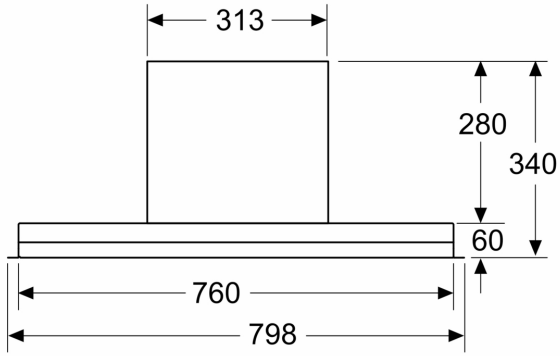

Інформація щодо планування та встановлення:

- Діаметр труби Ø 150 мм
- Кабель підключення 1.3 метр зі штекером

iQ300, Вбудовувана витяжка, 80 см, Прозоре скло, Чорний LJ85VCC60

Розміри у мм
Вид зверху

A: Прокладання кабелю

B: Газовий - від верхнього краю решітки конфорки

C: Електричний – для Австралії та Нової Зеландії

Розміри у мм
Вимоги до встановлення для підприємств, що займаються заміною

A: Зона без петель

Вимоги до монтажу для заміни існуючих вбудованих конструкцій на інтегровану дизайнерську витяжку без заміни корпусу

Розміри у мм
Вид спереду

Розміри у мм
Вид збоку

Розміри у мм
Приклад встановлення

A: Зона без петель

Розміри у мм
Приклад монтажу - вбудовування у вирізі меблів

Розміри у мм

A: Зона без петель