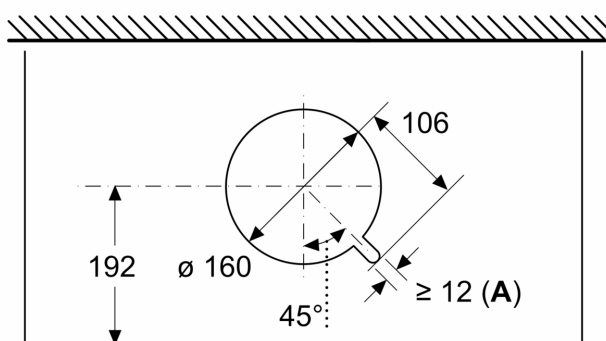

Інформація щодо планування та встановлення:

- Діаметр труби Ø 150 мм
- Кабель підключення 1.3 метр зі штекером

iQ300, Вбудовувана витяжка, 80 см, Прозоре скло, Чорний LJ85VCC60

Розміри у мм
Вид зверху

A: Прокладання кабелю