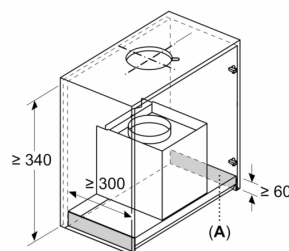

Інформація щодо планування та встановлення:

- Діаметр труби Ø 150 мм
- Кабель підключення 1.3 метр зі штекером

iQ300, Вбудовувана витяжка, 80 см, Прозоре скло, Чорний LJ85VCC60

Розміри у мм
Вид зверху

A: Прокладання кабелю

Розміри у мм
Приклад монтажу з полицею для спецій

A: Зона без петель

Приклад монтажу в шафах з поперечиною, якщо монтаж з подовженням витяжної труби (спеціальне приладдя) неможливий

Розміри у мм

A: Електрична

B: Газовий - від верхнього краю решітки конфорки

C: Електричний – для Австралії та Нової Зеландії

Розміри у мм
Вимоги до встановлення для підприємств, що займаються заміною

A: Зона без петель

Вимоги до монтажу для заміни існуючих вбудованих конструкцій на інтегровану дизайнерську витяжку без заміни корпусу

Розміри у мм
Вид спереду

Розміри у мм
Вид збоку

Розміри у мм
Приклад встановлення

A: Зона без петель

Розміри у мм
Приклад монтажу - вбудовування у вирізі меблів

Розміри у мм

A: Зона без петель