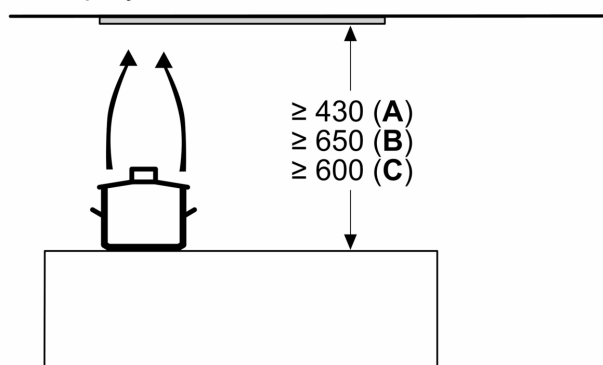

### Інформація щодо планування та встановлення:

- Для вбудовування в навісну шафу завширшки 60 см
- Діаметр вихідного патрубку: 150 мм (патрубок Ø 120 мм у комплекті)
- Кабель підключення 1.3 метр зі штекером
- Зворотний клапан

**iQ500, Вбудовувана витяжка, 60 см, Прозоре скло з принтом чорного кольору, Чорний LJ67BDP60**

Розміри у мм  
Вид спереду

Розміри у мм  
Вид зверху

**A:** Прокладання кабелю

Розміри у мм  
Приклад встановлення

**A:** Зона без петель

Розміри у мм

**A:** Електрична

**B:** Газовий - від верхнього краю решітки конфорки

**C:** Електричний – для Австралії та Нової Зеландії

Розміри у мм  
Приклад монтажу з полицею для спецій