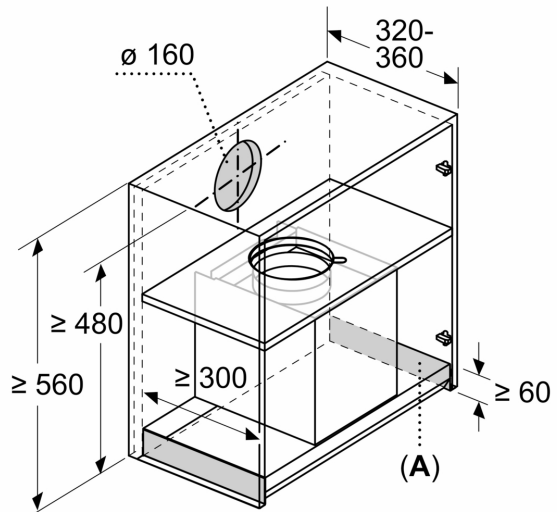

**iQ500, Вбудовувана витяжка, 60 см, Прозоре скло з принтом чорного кольору, Чорний LJ67BDP60**

Розміри у мм  
Вид спереду

Розміри у мм  
Вид зверху

**A:** Прокладання кабелю

Розміри у мм  
Приклад встановлення

**A:** Зона без петель

Розміри у мм

**A:** Електрична

**B:** Газовий - від верхнього краю решітки конфорки

**C:** Електричний – для Австралії та Нової Зеландії

Розміри у мм  
Приклад монтажу з полицею для спецій

**A:** Зона без петель

Приклад монтажу в шафах з поперечною, якщо монтаж з подовженням витяжної труби (спеціальне приладдя) неможливий

Розміри у мм  
Приклад монтажу - вбудовування у вирізі меблів

Розміри у мм  
Вимоги до встановлення для підприємств, що займаються заміною

**A:** Зона без петель

Вимоги до монтажу для заміни існуючих вбудованих конструкцій на інтегровану дизайнерську витяжку без заміни корпусу

Розміри у мм  
Вид збоку

Розміри у мм

A: Зона без петель