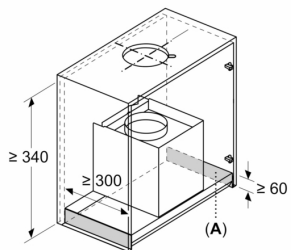

**iQ500, Вбудовувана витяжка, 60 см, Прозоре скло з принтом чорного кольору, Чорний LJ67BDP60**

Розміри у мм  
Вид спереду

Розміри у мм  
Вид зверху

**A:** Прокладання кабелю

Розміри у мм  
Приклад встановлення

**A:** Зона без петель

Розміри у мм

**A:** Електрична

**B:** Газовий - від верхнього краю решітки конфорки

**C:** Електричний – для Австралії та Нової Зеландії

Розміри у мм  
Приклад монтажу з полицею для спецій

**A:** Зона без петель

Приклад монтажу в шафах з поперечною, якщо монтаж з подовженням витяжної труби (спеціальне приладдя) неможливий

Розміри у мм  
Приклад монтажу - вбудовування у вирізі меблів

Розміри у мм  
Вимоги до встановлення для підприємств, що займаються заміною

**A:** Зона без петель

Вимоги до монтажу для заміни існуючих вбудованих конструкцій на інтегровану дизайнерську витяжку без заміни корпусу

Розміри у мм  
Вид збоку

Розміри у мм

A: Зона без петель