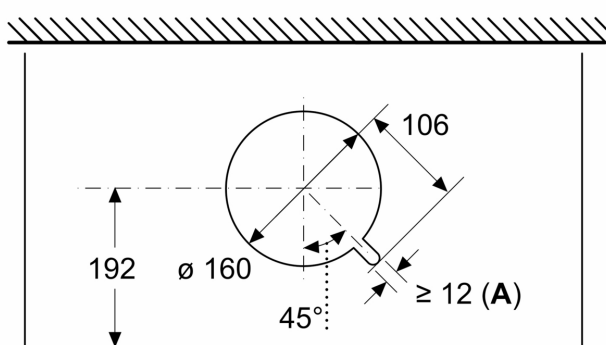

### Інформація щодо планування та встановлення:

- Для вбудовування в навісну шафу завширшки 60 см
- Діаметр вихідного патрубку: 150 мм (патрубок Ø 120 мм у комплекті)
- Кабель підключення 1.3 метр зі штекером
- Зворотний клапан

**iQ500, Вбудовувана витяжка, 60 см, Прозоре скло з принтом чорного кольору, Чорний LJ67BDP60**

Розміри у мм  
Вид спереду

Розміри у мм  
Вид зверху

**A:** Прокладання кабелю

Розміри у мм  
Приклад встановлення