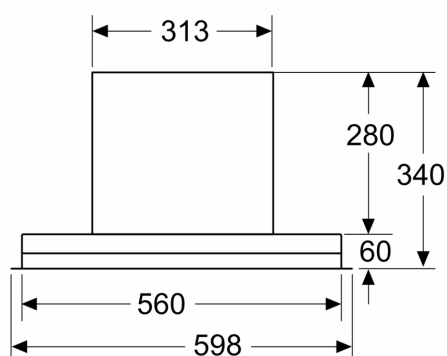

### Інформація щодо планування та встановлення:

- Для вбудовування в навісну шафу завширшки 60 см
- Діаметр вихідного патрубку: 150 мм (патрубок Ø 120 мм у комплекті)
- Кабель підключення 1.3 метр зі штекером
- Зворотний клапан

**iQ500, Вбудовувана витяжка, 60 см, Прозоре скло з принтом чорного кольору, Чорний LJ67BDP60**

Розміри у мм  
Вид спереду

Розміри у мм  
Вид зверху

**A:** Прокладання кабелю

Розміри у мм  
Приклад встановлення