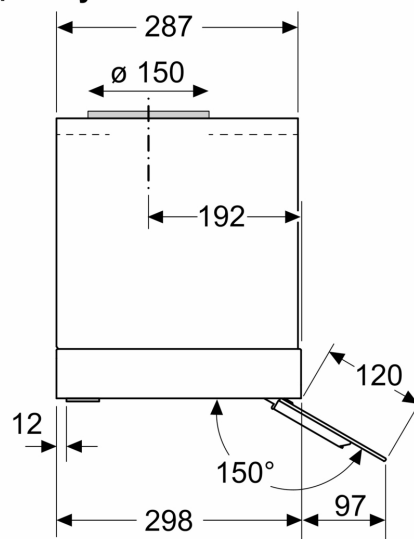

**iQ500, Вбудовувана витяжка, 60 см, Прозоре скло з принтом чорного кольору, Чорний LJ67BDP60**

Розміри у мм  
Вид спереду

Розміри у мм  
Вид зверху

**A:** Прокладання кабелю

Розміри у мм  
Приклад встановлення

**A:** Зона без петель

Розміри у мм

**A:** Електрична

**B:** Газовий - від верхнього краю решітки конфорки

**C:** Електричний – для Австралії та Нової Зеландії

Розміри у мм  
Приклад монтажу з полицею для спецій

**A:** Зона без петель

Приклад монтажу в шафах з поперечною, якщо монтаж з подовженням витяжної труби (спеціальне приладдя) неможливий

Розміри у мм  
Приклад монтажу - вбудовування у вирізі меблів

Розміри у мм  
Вимоги до встановлення для підприємств, що займаються заміною

**A:** Зона без петель

Вимоги до монтажу для заміни існуючих вбудованих конструкцій на інтегровану дизайнерську витяжку без заміни корпусу

Розміри у мм  
Вид збоку

Розміри у мм

A: Зона без петель