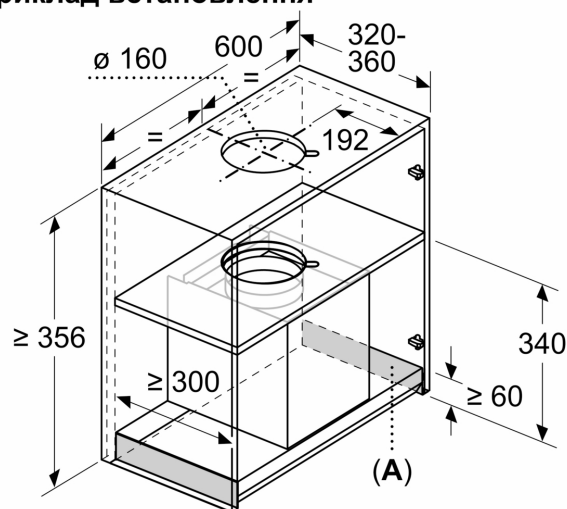

### Інформація щодо планування та встановлення:

- Для вбудовування в навісну шафу завширшки 60 см
- Діаметр вихідного патрубку: 150 мм (патрубок Ø 120 мм у комплекті)
- Кабель підключення 1.3 метр зі штекером
- Зворотний клапан

**iQ500, Вбудовувана витяжка, 60 см, Прозоре скло з принтом чорного кольору, Чорний LJ67BDP60**

Розміри у мм  
Вид спереду

Розміри у мм  
Вид зверху

**A:** Прокладання кабелю

Розміри у мм  
Приклад встановлення

**A:** Зона без петель

Розміри у мм

**A:** Електрична

**B:** Газовий - від верхнього краю решітки конфорки

**C:** Електричний – для Австралії та Нової Зеландії

Розміри у мм  
Приклад монтажу з полицею для спецій