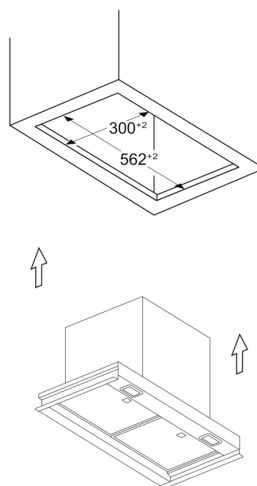

Розміри у мм
Приклад монтажу з полицею для спецій

A: Зона без петель

Приклад монтажу в шафах з поперечною, якщо монтаж з подовженням витяжної труби (спеціальне приладдя) неможливий

Розміри у мм
Приклад монтажу - вбудовування у вирізі меблів

Розміри у мм
Вимоги до встановлення для підприємств, що займаються заміною

A: Зона без петель

Вимоги до монтажу для заміни існуючих вбудованих конструкцій на інтегровану дизайнерську витяжку без заміни корпусу

Розміри у мм
Вид збоку