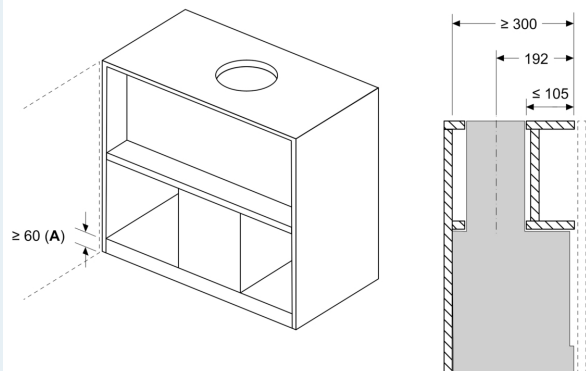

**iQ500, Вбудовувана витяжка, 60 см, Прозоре скло з принтом чорного кольору, Чорний LJ67BDP60**

Розміри у мм  
Вид спереду

Розміри у мм  
Вид зверху

**A:** Прокладання кабелю

Розміри у мм  
Приклад встановлення

**A:** Зона без петель

Розміри у мм

**A:** Електрична

**B:** Газовий - від верхнього краю решітки конфорки

**C:** Електричний – для Австралії та Нової Зеландії

Розміри у мм  
Приклад монтажу з полицею для спецій