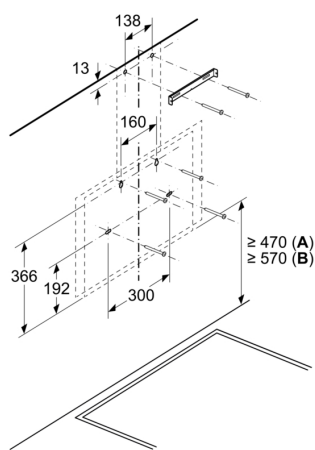

**Комфорт:**

- Рівень шуму (мін./макс.) - 46/59 дБ
- Температура освітлення: 3000 К

**Розміри приладу та ніші для вбудовування:**

- Ширина: 596 мм
- Розміри приладу, монтаж для роботи у режимі відведення повітря (ВхШхГ): 750-750 x 596 x 390 мм
- Розміри приладу у режимі рециркуляції (ВхШхГ): 750-750 x 596 x 390 мм
- Діаметр вихідного патрубку: 150 мм (патрубок Ø 120 мм у комплекті)

**iQ300, Настінна витяжка, 60 см,  
Прозоре скло з принтом  
чорного кольору, Чорний  
LC66KPJ60T**

Розміри у мм

**A:** Випуск повітря – отвори для відпрацьованого повітря повинні бути встановлені лицьовою стороною вниз

Розміри у мм

Розміри у мм

**A:** Електрична

**B:** Газовий - від верхнього краю решітки конфорки

Розміри у мм

**A:** Витяжний отвір

**B:** Розетка

**C:** Електрична