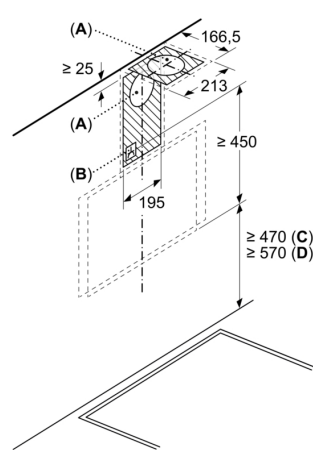

**Комфорт:**

- Рівень шуму (мін./макс.) - 46/59 дБ
- Температура освітлення: 3000 К

**Розміри приладу та ніші для вбудовування:**

- Ширина: 596 мм
- Розміри приладу, монтаж для роботи у режимі відведення повітря (ВхШхГ): 750-750 x 596 x 390 мм
- Розміри приладу у режимі рециркуляції (ВхШхГ): 750-750 x 596 x 390 мм
- Діаметр вихідного патрубку: 150 мм (патрубок Ø 120 мм у комплекті)

**iQ300, Настінна витяжка, 60 см,  
Прозоре скло з принтом  
чорного кольору, Чорний  
LC66KPJ60T**

Розміри у мм

**A:** Випуск повітря – отвори для відпрацьованого повітря повинні бути встановлені лицьовою стороною вниз

Розміри у мм

Розміри у мм

**A:** Електрична

**B:** Газовий - від верхнього краю решітки конфорки

Розміри у мм

**A:** Витяжний отвір

**B:** Розетка

**C:** Електрична

**D:** Газовий - від верхнього краю решітки конфорки