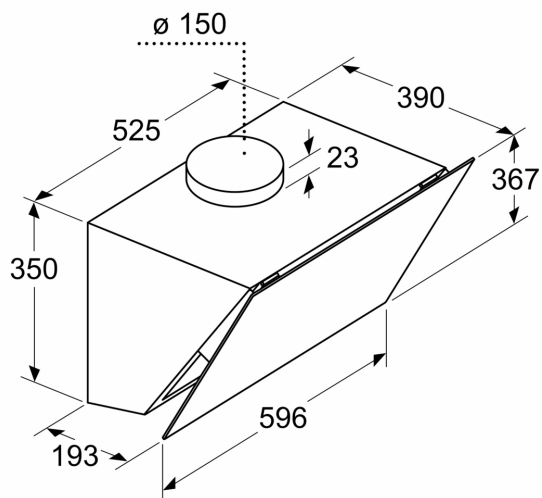

**Комфорт:**

- Рівень шуму (мін./макс.) - 46/59 дБ
- Температура освітлення: 3000 К

**Розміри приладу та ніші для вбудовування:**

- Ширина: 596 мм
- Розміри приладу, монтаж для роботи у режимі відведення повітря (ВхШхГ): 750-750 x 596 x 390 мм
- Розміри приладу у режимі рециркуляції (ВхШхГ): 750-750 x 596 x 390 мм
- Діаметр вихідного патрубку: 150 мм (патрубок Ø 120 мм у комплекті)

**iQ300, Настінна витяжка, 60 см,  
Прозоре скло з принтом  
чорного кольору, Чорний  
LC66KPJ60T**

Розміри у мм

**A:** Випуск повітря – отвори для відпрацьованого повітря повинні бути встановлені лицьовою стороною вниз

Розміри у мм

Розміри у мм

**A:** Електрична

**B:** Газовий - від верхнього краю решітки конфорки

Розміри у мм

**A:** Витяжний отвір

**B:** Розетка

**C:** Електрична