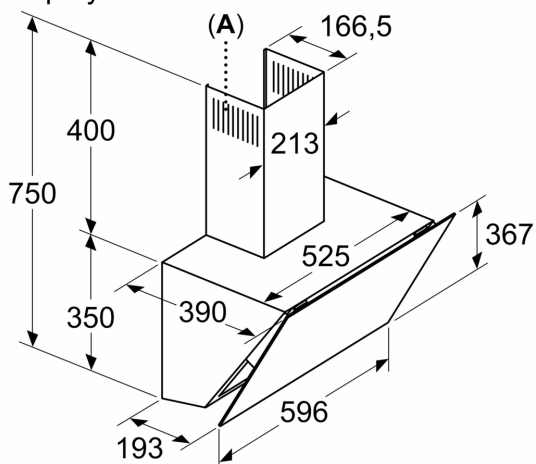

**Комфорт:**

- Рівень шуму (мін./макс.) - 46/59 дБ
- Температура освітлення: 3000 К

**Розміри приладу та ніші для вбудовування:**

- Ширина: 596 мм
- Розміри приладу, монтаж для роботи у режимі відведення повітря (ВхШхГ): 750-750 x 596 x 390 мм
- Розміри приладу у режимі рециркуляції (ВхШхГ): 750-750 x 596 x 390 мм
- Діаметр вихідного патрубку: 150 мм (патрубок Ø 120 мм у комплекті)

**iQ300, Настінна витяжка, 60 см,  
Прозоре скло з принтом  
чорного кольору, Чорний  
LC66KPJ60T**

Розміри у мм

**A:** Випуск повітря – отвори для відпрацьованого повітря повинні бути встановлені лицьовою стороною вниз

Розміри у мм

Розміри у мм

**A:** Електрична

**B:** Газовий - від верхнього краю решітки конфорки

Розміри у мм

**A:** Витяжний отвір

**B:** Розетка

**C:** Електрична