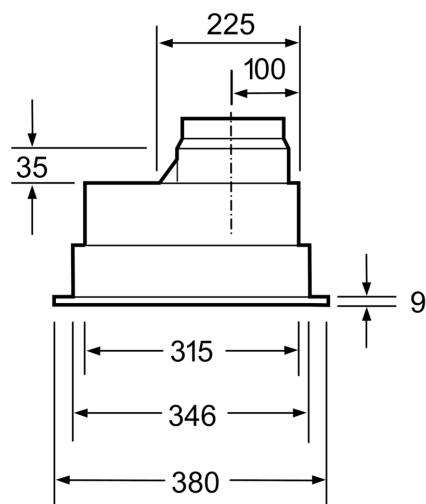

iQ300, Навісна витяжка, 53 см, Сріблястий металік LB55565

LZ73050 :
LZ74020 :

✓ LED-освітлення: оптимальна видимість зони приготування та особлива атмосфера.

Тип: Built-in/Built-under
 Довжина кабелю електроживлення: 130.0 см
 Мін. необхідні розміри ніші для вбудовування (ВxШxГ): 255mm x 500.0mm x 350mm mm
 Мінімальна відстань над електричною варильною поверхнею: 650 mm
 Мінімальна відстань над газовою варильною поверхнею: 650 mm
 Вага нетто: 7.3 kg
 Тип керування: Механічне
 Кількість рівнів швидкості: 3 ступені + інтенсивний режим
 Максимальна потужність відведення повітря: 363 m³/h
 Режим посилення рециркуляції повітря: 395.0 m³/h
 Макс. потужність рециркуляції повітря: 268 m³/h
 Режим посилення відведення повітря: 618 m³/h
 Максимальний повітряний потік: 363 m³/h
 Кількість лампочок: 2
 Рівень шуму: 56 dB(A) re 1 pW
 Діаметр витяжного отвору: 120 / 150 mm
 Матеріал фільтра від жиру: Алюміній, придатний для миття
 EAN-код: 4242003838389
 Потужність: 206 Вт
 Запобіжник: 10 А
 Напруга: 220-240 V
 Частота: 50 Hz
 Тип штекера / електричної вилки: Вилка Gardy із заземленням
 Типи встановлення: Вбудований

4 242003 838389

iQ300, Навісна витяжка, 53 см,
Сріблястий металік
LB55565

Розміри в мм

Розміри в мм

Розміри в мм