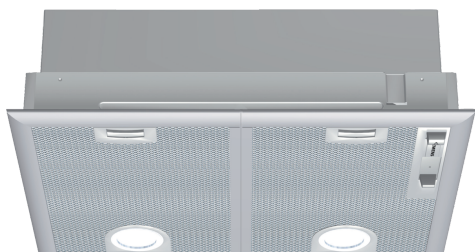

iQ300, Навісна витяжка, 53 см, Сріблястий металік LB55565

LZ73050 :
LZ74020 :

✓ LED-освітлення: оптимальна видимість зони приготування та особлива атмосфера.

Тип: Built-in/Built-under
 Довжина кабелю електроживлення: 130.0 см
 Мін. необхідні розміри ніші для вбудовування (ВxШxГ): 255mm x 500.0mm x 350mm mm
 Мінімальна відстань над електричною варильною поверхнею: 650 mm
 Мінімальна відстань над газовою варильною поверхнею: 650 mm
 Вага нетто: 7.3 kg
 Тип керування: Механічне
 Кількість рівнів швидкості: 3 ступені + інтенсивний режим
 Максимальна потужність відведення повітря: 363 m³/h
 Режим посилення рециркуляції повітря: 395.0 m³/h
 Макс. потужність рециркуляції повітря: 268 m³/h
 Режим посилення відведення повітря: 618 m³/h
 Максимальний повітряний потік: 363 m³/h
 Кількість лампочок: 2
 Рівень шуму: 56 dB(A) re 1 pW
 Діаметр витяжного отвору: 120 / 150 mm
 Матеріал фільтра від жиру: Алюміній, придатний для миття
 EAN-код: 4242003838389
 Потужність: 206 Вт
 Запобіжник: 10 А
 Напруга: 220-240 V
 Частота: 50 Hz
 Тип штекера / електричної вилки: Вилка Gardy із заземленням
 Типи встановлення: Вбудований

4 242003 838389

iQ300, Навісна витяжка, 53 см,
Сріблястий металік
LB55565

Розміри в мм

Розміри в мм

Розміри в мм