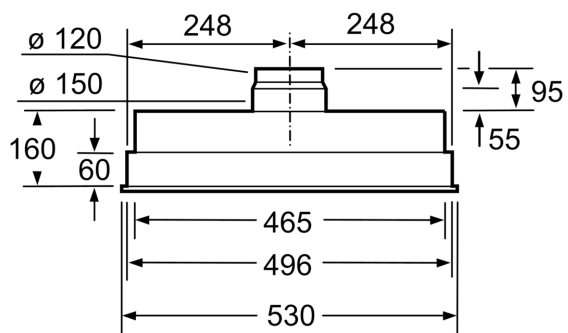

iQ300, Навісна витяжка, 53 см, Сріблястий металік LB55565

LZ73050 :
LZ74020 :

✓ LED-освітлення: оптимальна видимість зони приготування та особлива атмосфера.

Тип: Built-in/Built-under
 Довжина кабелю електроживлення: 130.0 см
 Мін. необхідні розміри ніші для вбудовування (ВxШxГ): 255mm x 500.0mm x 350mm mm
 Мінімальна відстань над електричною варильною поверхнею: 650 mm
 Мінімальна відстань над газовою варильною поверхнею: 650 mm
 Вага нетто: 7.3 kg
 Тип керування: Механічне
 Кількість рівнів швидкості: 3 ступені + інтенсивний режим
 Максимальна потужність відведення повітря: 363 m³/h
 Режим посилення рециркуляції повітря: 395.0 m³/h
 Макс. потужність рециркуляції повітря: 268 m³/h
 Режим посилення відведення повітря: 618 m³/h
 Максимальний повітряний потік: 363 m³/h
 Кількість лампочок: 2
 Рівень шуму: 56 dB(A) re 1 pW
 Діаметр витяжного отвору: 120 / 150 mm
 Матеріал фільтра від жиру: Алюміній, придатний для миття
 EAN-код: 4242003838389
 Потужність: 206 Вт
 Запобіжник: 10 А
 Напруга: 220-240 V
 Частота: 50 Hz
 Тип штекера / електричної вилки: Вилка Gardy із заземленням
 Типи встановлення: Вбудований

4 242003 838389

iQ300, Навісна витяжка, 53 см,
Сріблястий металік
LB55565

Розміри в мм

Розміри в мм

Розміри в мм