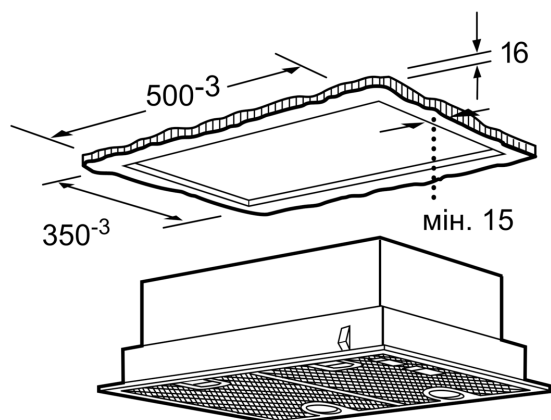

iQ300, Навісна витяжка, 53 см, Сріблястий металік LB55565

LZ73050 :
LZ74020 :

✓ LED-освітлення: оптимальна видимість зони приготування та особлива атмосфера.

Тип: Built-in/Built-under
 Довжина кабелю електроживлення: 130.0 см
 Мін. необхідні розміри ніші для вбудовування (ВxШxГ): 255mm x 500.0mm x 350mm mm
 Мінімальна відстань над електричною варильною поверхнею: 650 mm
 Мінімальна відстань над газовою варильною поверхнею: 650 mm
 Вага нетто: 7.3 kg
 Тип керування: Механічне
 Кількість рівнів швидкості: 3 ступені + інтенсивний режим
 Максимальна потужність відведення повітря: 363 m³/h
 Режим посилення рециркуляції повітря: 395.0 m³/h
 Макс. потужність рециркуляції повітря: 268 m³/h
 Режим посилення відведення повітря: 618 m³/h
 Максимальний повітряний потік: 363 m³/h
 Кількість лампочок: 2
 Рівень шуму: 56 dB(A) re 1 pW
 Діаметр витяжного отвору: 120 / 150 mm
 Матеріал фільтра від жиру: Алюміній, придатний для миття
 EAN-код: 4242003838389
 Потужність: 206 Вт
 Запобіжник: 10 А
 Напруга: 220-240 V
 Частота: 50 Hz
 Тип штекера / електричної вилки: Вилка Gardy із заземленням
 Типи встановлення: Вбудований

4 242003 838389

iQ300, Навісна витяжка, 53 см,
Сріблястий металік
LB55565

Розміри в мм

Розміри в мм

Розміри в мм