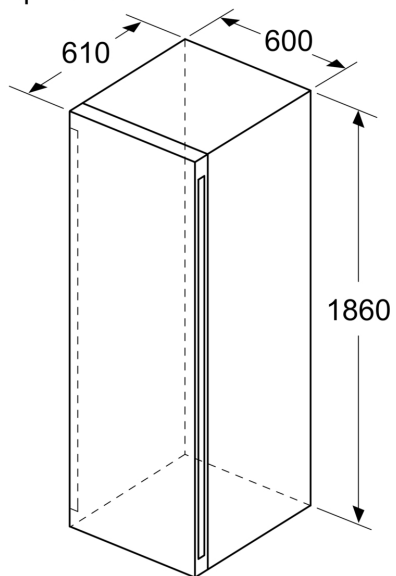

iQ500, Окремовстановлювана шафа для вина, 186 x 60 см KW36KATGA

Основні моменти

- Розміри (ВхШхГ): 1860x600x610 мм
- Клас енергоефективності (Директива (ЄС) 2017/1369): G
- Завантаження (кіл-ть пляшок): 199
- Рівень шуму: 38 дБ(А) на 1 пВт
- Кількість температурних зон: 2
- Range of temperature: 7-19 °C
- Світлодіодне освітлення в режимі презентації
- Тип скляних дверцят: 3 скляні панелі, Фільтр від УФ-променів

Загальна інформація

- Колір / матеріал корпусу: Чорний
- Кількість пляшок (0,75 л): 199
- Кількість дерев'яних полиць: 8
- Відчинення дверцят: Відчинення вправо з можливістю перенавішування
- Тип ручки дверцят: Інтегрована вертикальна ручка
- Кількість температурних зон: 2
- Регулювання температури
- Дверцята зі скляною панеллю
- Тип скляних дверцят: 3 скляні панелі, Фільтр від УФ-променів
- Клас енергоефективності (Директива (ЄС) 2017/1369): G
- Середнє річне енергоспоживання: 155 кВт-год/рік
- Рівень шуму: 38 дБ(А) на 1 пВт
- Рівень шуму (клас): C

Розмір та вага

- Розміри (ВхШхГ): 1860x600x610 мм
- Розміри приладу в упаковці (ВхШхГ): 1960x660x710 мм
- Вага нетто: 87,8 кг
- Довжина кабелю електроживлення: 230 см

Комфорт

- Блокування дверцят
- Полиця для демонстрації вин
- Кількість полиць, що регулюються за висотою: 4
- Світлодіодне освітлення в режимі презентації
- Приглушене світло

Можливість під'єднання до інтернету

iQ500, Окремовстановлювана шафа для вина, 186 x 60 см KW36KATGA

розміри в мм

розміри в мм