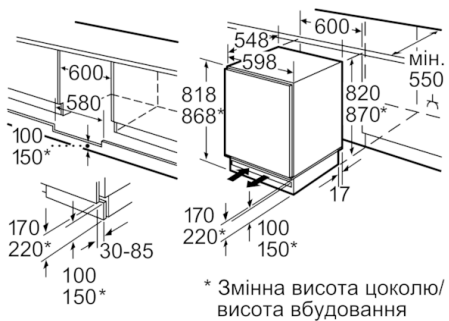

### **ХОЛОДИЛЬНА КАМЕРА**

- Автоматичне розморожування у холодильній камері
- Кількість полицок з загартованого скла - 3, з яких 2 переставляються за висотою
- Кількість дверних полицок - 3, з них нижня - глибока

### **РОЗМІРИ ПРИЛАДУ**

- Розміри приладу (ВхШхГ): 82x60x55 см
- Розміри ніші для вбудовування (ВхШхГ): 82x60x55 см

**Serie | 6, Холодильник на 85 сантиметрів,  
82 x 60 см  
KUR15A65**

Приєднання до електромережі повинно знаходитися праворуч або ліворуч від приладу. Вентиляція у цоколі.

Габарити в мм