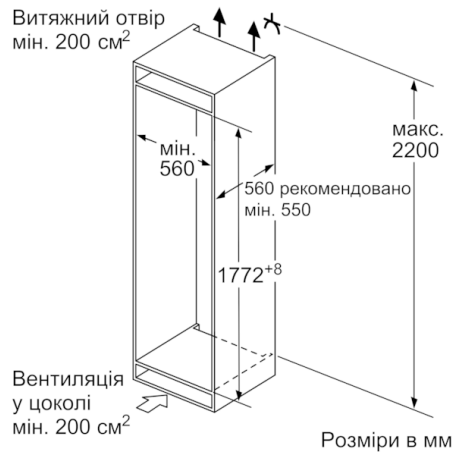

545

Необхідні розміри ніші для вбудовування (ВхШхГ) :

1775.0 x 560 x 550

Вага Нетто (кг) :

68,145

Потужність підключення (Вт) :

90

Струм (А) :

ТЕХНІЧНА ІНФОРМАЦІЯ

- Загальний корисний об'єм: 270 л
- Кількість незалежних контурів охолодження - 2
- Здатність заморожування за 24 год.: 7 кг
- Споживання електроенергії: 225 кВт/рік
- Навішування дверцят: правостороннє, з можливістю перенавішування
- Потужність підключення: 90 Вт
- Утримання низької температури у випадку відключення електропостачання впродовж 26 год.
- Необхідний перемінний струм мережі 221 - 240 V
- Рівень шуму: 36 дБ
- Клімат-клас: SN-T

РОЗМІРИ ПРИЛАДУ

- Розміри приладу (ВхШхГ): 177x56x55 см
- Розміри ніші для вбудовування (ВхШхГ): 177.5x56x55 см

**Serie | 6, Вбудований холодильник з
нижньою морозильною камерою, 177.2 x
55.8 cm
KIS87AF30**

Розміри в мм

Розміри в мм

Наведені розміри дверцят дійсні для відстані між ними в 4 мм.

Розміри в мм

Розміри в мм
Рекомендовані розміри зазору для плоского шарніра

F	R	X
16-19	0-3	2,5
20	0-1	3
	2-3	2,5
21	0-1	3
	2-3	2,5
22	0	4
	1	3,5
	2-3	3