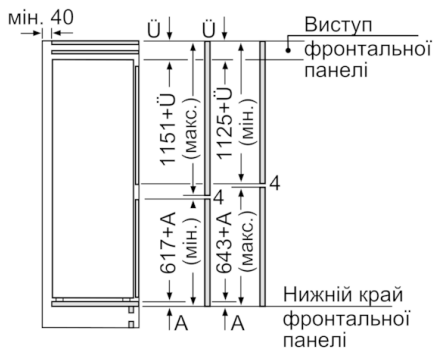

РОЗМІРИ ПРИЛАДУ

- Розміри приладу (ВхШхГ): 177x56x55 см
- Розміри ніші для вбудовування (ВхШхГ): 177.5x56x55 см

**Serie | 6, Вбудований холодильник з
нижньою морозильною камерою, 177.2 x
55.8 cm
KIS87AF30**

Розміри в мм

Розміри в мм

Наведені розміри дверцят дійсні для відстані між ними в 4 мм.

Розміри в мм

Розміри в мм
Рекомендовані розміри зазору для плоского шарніра

F	R	X
16-19	0-3	2,5
20	0-1	3
	2-3	2,5
21	0-1	3
	2-3	2,5
22	0	4
	1	3,5
	2-3	3