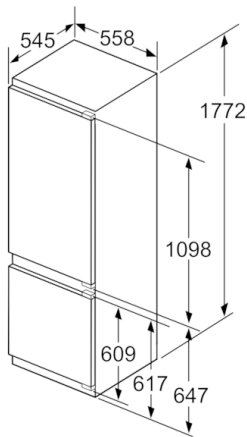

МОРОЗИЛЬНА КАМЕРА

- Корисний об'єм морозильної камери: 61 л
- Функція швидкого заморожування SuperFreezing з автоматичним відключенням
- Технологія Low Frost
- Система Vario Zone - оптимізація внутрішнього простору морозильного відділення завдяки скляним полицкам, що легко виймаються
- 2 прозорих висувних боксів для заморожування, з них 1 Big Box
- ED
- Календар заморожування

РОЗМІРИ ПРИЛАДУ

- Розміри приладу (ВхШхГ): 177x56x55 см
- Розміри ніші для вбудовування (ВхШхГ): 177.5x56x55 см

**Serie | 6, Вбудований холодильник з
нижньою морозильною камерою, 177.2 x
55.8 cm
KIS87AF30**

Розміри в мм

Розміри в мм

Наведені розміри дверцят дійсні для відстані між ними в 4 мм.

Розміри в мм

Розміри в мм
Рекомендовані розміри зазору для плоского шарніра

F	R	X
16-19	0-3	2,5
20	0-1	3
	2-3	2,5
21	0-1	3
	2-3	2,5
22	0	4
	1	3,5
	2-3	3