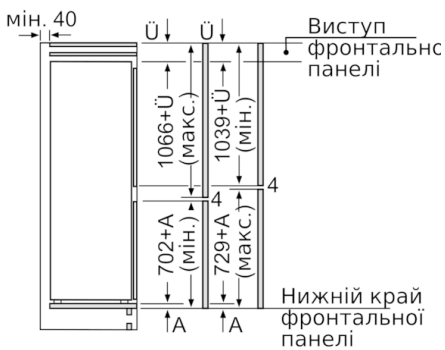

РОЗМІРИ ПРИЛАДУ

- Розміри приладу (ВxШxГ): 177x56x55 см
- Розміри ніші для вбудовування (ВxШxГ): 177.5x56x55 см

**Serie | 6, Вбудований холодильник з
нижньою морозильною камерою, 177.2 x
55.8 cm
KIS86AF30**

Розміри в мм

Розміри в мм

Наведені розміри дверцят дійсні для відстані між ними 4 мм.

Розміри в мм

Розміри в мм
Рекомендовані розміри зазору для плоского шарніра

	F	R	X
	16-19	0-3	2,5
	20	0-1	3
	21	0-1	3
	22	2-3	2,5
	22	0	4
		1	3,5
		2-3	3