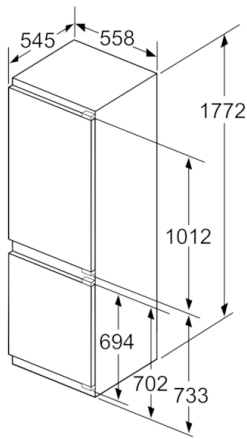

Технічні дані

Вбудований / окремостановлюваний прилад :

Вбудований

Варіанти кольору панелі дверцят : Неможливо

Ширина приладу : 558

Глибина приладу : 545

Необхідні розміри ніші для вбудовування (ВхШхГ) :

1775.0 x 560 x 550

МОРОЗИЛЬНА КАМЕРА

- Корисний об'єм морозильної камери: 74 л
- Технологія Low Frost
- Функція швидкого заморожування SuperFreezing з автоматичним відключенням
- Система Vario Zone - оптимізація внутрішнього простору морозильного відділення завдяки скляним полицкам, що легко виймаються
- 3 прозорих висувних боксів для заморожування, з них 1 Big Box
- ED
- Календар заморожування

РОЗМІРИ ПРИЛАДУ

- Розміри приладу (ВxШxГ): 177x56x55 см
- Розміри ніші для вбудовування (ВxШxГ): 177.5x56x55 см

**Serie | 6, Вбудований холодильник з
нижньою морозильною камерою, 177.2 x
55.8 cm
KIS86AF30**

Розміри в мм

Розміри в мм

Наведені розміри дверцят дійсні для відстані між ними 4 мм.

Розміри в мм

Розміри в мм
Рекомендовані розміри зазору для плоского шарніра

	F	R	X
	16-19	0-3	2,5
	20	0-1	3
	21	0-1	3
	22	2-3	2,5
	22	0	4
		1	3,5
		2-3	3