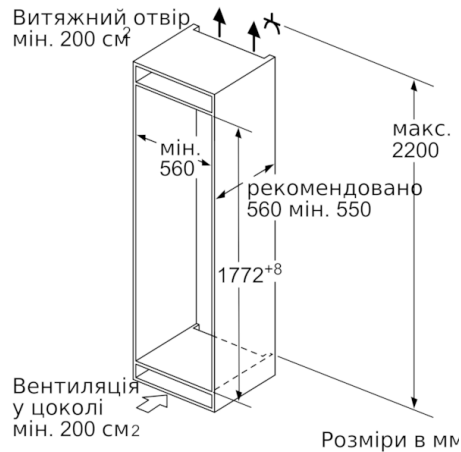

Технічні дані

Вбудований / окремостановлюваний прилад :

Вбудований

Варіанти кольору панелі дверцят : Неможливо

Ширина приладу : 558

Глибина приладу : 545

Необхідні розміри ніші для вбудовування (ВхШхГ) :

1775.0 x 560 x 550

ТЕХНІЧНА ІНФОРМАЦІЯ

- Загальний корисний об'єм: 265 л
- Кількість незалежних контурів охолодження - 2
- Здатність заморожування за 24 год.: 7 кг
- Споживання електроенергії: 218 кВт/рік
- Навішування дверцят: правостороннє, з можливістю перенавішування
- Потужність підключення: 90 Вт
- Утримання низької температури у випадку відключення електропостачання впродовж 32 год.
- Необхідний перемінний струм мережі 221 - 240 V
- Рівень шуму: 36 дБ
- Клімат-клас: SN-ST

РОЗМІРИ ПРИЛАДУ

- Розміри приладу (ВxШxГ): 177x56x55 см
- Розміри ніші для вбудовування (ВxШxГ): 177.5x56x55 см

**Serie | 6, Вбудований холодильник з
нижньою морозильною камерою, 177.2 x
55.8 cm
KIS86AF30**

Розміри в мм

Розміри в мм

Наведені розміри дверцят дійсні для відстані між ними 4 мм.

Розміри в мм

Розміри в мм
Рекомендовані розміри зазору для плоского шарніра

	F	R	X
	16-19	0-3	2,5
	20	0-1	3
	21	0-1	3
	22	2-3	2,5
	22	0	4
		1	3,5
		2-3	3