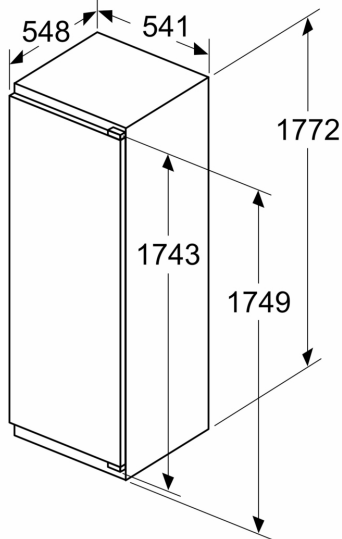

Серія 4, Вбудований холодильник, 177.2 x 54.1 см, Плаский шарнір KIR81VFE0

- Рейтинг: Немає

Можливість під'єднання до інтернету

Основні моменти

- Розміри (ВхШхГ): 1772x541x548 мм
- Клас енергоефективності (Директива (ЄС) 2017/1369): E
- Загальний об'єм холодильних відділів: 310 л
- Рівень шуму: 35 дБ(А) на 1 пВт
- Система підтримання свіжості: VitaFresh
- Перелік попереджень: Відкриті дверцята холодильного відділення
- Вага нетто: 53,1 кг

Розмір та вага

- Розміри (ВхШхГ): 1772x541x548 мм
- Розміри приладу в упаковці (ВхШхГ): 1840x610x640 мм
- Мінімальна висота встановлення: 1775 мм
- Максимальна висота встановлення: 1775 мм
- Мінімальна ширина встановлення: 560 мм
- Максимальна ширина встановлення: 560 мм
- Глибина вбудовування: 550 мм
- Вага нетто: 53,1 кг
- Довжина кабелю електроживлення: 230 см

Заморожування

Серія 4, Вбудований
холодильник, 177.2 x 54.1 см,
Плаский шарнір
KIR81VFE0

A	B	C	D
1500-1750	22	22	B+5 / C+5
720-1400	19	19	
A1	15	19	
A2	15	19	

Розміри у мм

Розміри в мм

Розміри в мм
Рекомендовані розміри зазору для плоского шарніра

F	R	X
16-19	0-3	2,5
20	0-1	3
	2-3	2,5
21	0-1	3
	2-3	2,5
22	0	4
	1	3,5
	2-3	3

Рекомендується дотримуватися наведе у таблиці розмірів зазору, щоб забезпечити безперешкодне відкриття дверцят при і уникнути пошкодження кухонних меб.