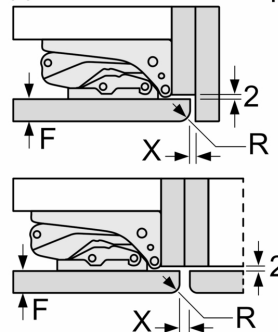

Розмір та вага

- Розміри (ВхШхГ): 1772x541x548 мм
- Розміри приладу в упаковці (ВхШхГ): 1840x610x640 мм
- Мінімальна висота встановлення: 1775 мм
- Максимальна висота встановлення: 1775 мм
- Мінімальна ширина встановлення: 560 мм
- Максимальна ширина встановлення: 560 мм
- Глибина вбудовування: 550 мм
- Вага нетто: 53,1 кг
- Довжина кабелю електроживлення: 230 см

Заморожування

Серія 4, Вбудований
холодильник, 177.2 x 54.1 см,
Плаский шарнір
KIR81VFE0

A	B	C	D
1500-1750	22	22	B+5 / C+5
720-1400	19	19	
A1	15	19	
A2	15	19	

Розміри у мм

Розміри в мм

Розміри в мм
Рекомендовані розміри зазору для плоского шарніра

F	R	X
16-19	0-3	2,5
20	0-1	3
	2-3	2,5
21	0-1	3
	2-3	2,5
22	0	4
	1	3,5
	2-3	3

Рекомендується дотримуватися наведе у таблиці розмірів зазору, щоб забезпечити безперешкодне відкриття дверцят при і уникнути пошкодження кухонних меб.