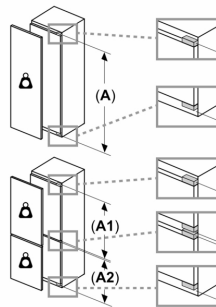

Розмір та вага

- Розміри (ВхШхГ): 1772x541x548 мм
- Розміри приладу в упаковці (ВхШхГ): 1840x610x640 мм
- Мінімальна висота встановлення: 1775 мм
- Максимальна висота встановлення: 1775 мм
- Мінімальна ширина встановлення: 560 мм
- Максимальна ширина встановлення: 560 мм
- Глибина вбудовування: 550 мм
- Вага нетто: 53,1 кг
- Довжина кабелю електроживлення: 230 см

Охолодження

- Кількість полицок у холодильній камері: 6
- Кількість полицок, що регулюються за висотою - холодильна камера: 5
- Кількість дверних лотків у холодильній камері: 5
- Потужність освітлення холодильної камери: Світлодіодне освітлення

Заморожування

Серія 4, Вбудований
холодильник, 177.2 x 54.1 см,
Плаский шарнір
KIR81VFE0

A	B	C	D
1500-1750	22	22	B+5 / C+5
720-1400	19	19	
A1	15	19	
A2	15	19	

Розміри у мм

Розміри в мм

Розміри в мм
Рекомендовані розміри зазору для плоского шарніра