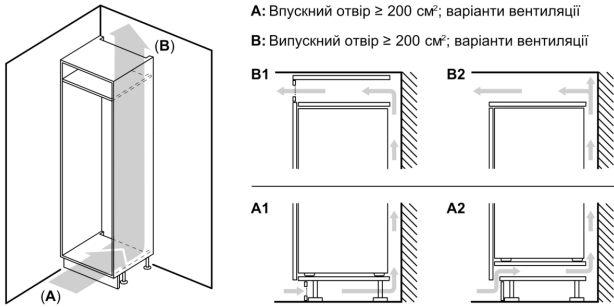

Серія 4, Вбудований холодильник, 177.2 x 54.1 см, Плаский шарнір KIR81VFE0

- Рейтинг: Немає

Можливість під'єднання до інтернету

Основні моменти

- Розміри (ВхШхГ): 1772x541x548 мм
- Клас енергоефективності (Директива (ЄС) 2017/1369): E
- Загальний об'єм холодильних відділів: 310 л
- Рівень шуму: 35 дБ(А) на 1 пВт
- Система підтримання свіжості: VitaFresh
- Перелік попереджень: Відкриті дверцята холодильного відділення
- Вага нетто: 53,1 кг

Розмір та вага

- Розміри (ВхШхГ): 1772x541x548 мм
- Розміри приладу в упаковці (ВхШхГ): 1840x610x640 мм
- Мінімальна висота встановлення: 1775 мм
- Максимальна висота встановлення: 1775 мм
- Мінімальна ширина встановлення: 560 мм
- Максимальна ширина встановлення: 560 мм
- Глибина вбудовування: 550 мм
- Вага нетто: 53,1 кг
- Довжина кабелю електроживлення: 230 см

Заморожування

Серія 4, Вбудований
холодильник, 177.2 x 54.1 см,
Плаский шарнір
KIR81VFE0

A	B	C	D
1500-1750	22	22	B+5 / C+5
720-1400	19	19	
A1	15	19	
A2	15	19	

Розміри у мм

Розміри в мм

Розміри в мм
Рекомендовані розміри зазору для плоского шарніра