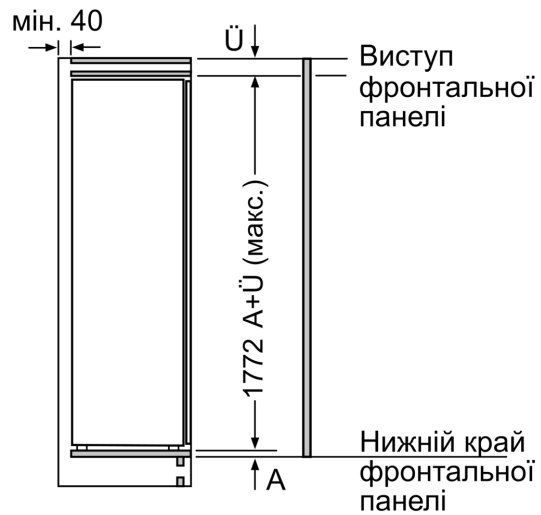

Розмір та вага

- Розміри (ВхШхГ): 1772x541x548 мм
- Розміри приладу в упаковці (ВхШхГ): 1840x610x640 мм
- Мінімальна висота встановлення: 1775 мм
- Максимальна висота встановлення: 1775 мм
- Мінімальна ширина встановлення: 560 мм
- Максимальна ширина встановлення: 560 мм
- Глибина вбудовування: 550 мм
- Вага нетто: 53,1 кг
- Довжина кабелю електроживлення: 230 см

Заморожування

Серія 4, Вбудований
холодильник, 177.2 x 54.1 см,
Плаский шарнір
KIR81VFE0

A	B	C	D
1500-1750	22	22	B+5 / C+5
720-1400	19	19	
A1	15	19	
A2	15	19	

Розміри у мм

Розміри в мм

Розміри в мм
Рекомендовані розміри зазору для плоского шарніра

F	R	X
16-19	0-3	2,5
20	0-1	3
	2-3	2,5
21	0-1	3
	2-3	2,5
22	0	4
	1	3,5
	2-3	3

Рекомендується дотримуватися наведе у таблиці розмірів зазору, щоб забезпечити безперешкодне відкриття дверцят при і уникнути пошкодження кухонних меб.