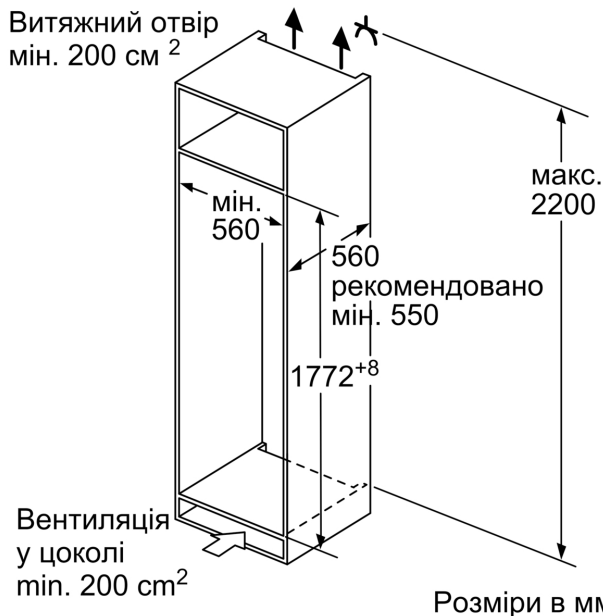

Серія 4, Вбудований холодильник, 177.2 x 54.1 см, Плаский шарнір KIR81VFE0

- Рейтинг: Немає

Можливість під'єднання до інтернету

Основні моменти

- Розміри (ВхШхГ): 1772x541x548 мм
- Клас енергоефективності (Директива (ЄС) 2017/1369): E
- Загальний об'єм холодильних відділів: 310 л
- Рівень шуму: 35 дБ(А) на 1 пВт
- Система підтримання свіжості: VitaFresh
- Перелік попереджень: Відкриті дверцята холодильного відділення
- Вага нетто: 53,1 кг

Розмір та вага

- Розміри (ВхШхГ): 1772x541x548 мм
- Розміри приладу в упаковці (ВхШхГ): 1840x610x640 мм
- Мінімальна висота встановлення: 1775 мм
- Максимальна висота встановлення: 1775 мм
- Мінімальна ширина встановлення: 560 мм
- Максимальна ширина встановлення: 560 мм
- Глибина вбудовування: 550 мм
- Вага нетто: 53,1 кг
- Довжина кабелю електроживлення: 230 см

Заморожування

Серія 4, Вбудований
холодильник, 177.2 x 54.1 см,
Плаский шарнір
KIR81VFE0

A	B	C	D
1500-1750	22	22	B+5 / C+5
720-1400	19	19	
A1	15	19	
A2	15	19	

Розміри у мм

Розміри в мм

Розміри в мм
Рекомендовані розміри зазору для плоского шарніра

F	R	X
16-19	0-3	2,5
20	0-1	3
	2-3	2,5
21	0-1	3
	2-3	2,5
22	0	4
	1	3,5
	2-3	3

Рекомендується дотримуватися наведе у таблиці розмірів зазору, щоб забезпечити безперешкодне відкриття дверцят при і уникнути пошкодження кухонних меб.