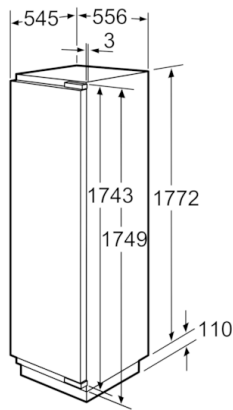

Технічні дані

Вбудований прилад / Прилад, що встановлюється окремо :
Вбудований

Опції кольору декоративної панелі :	Не комплектується
Висота (мм) :	1772
Ширина приладу (мм) :	556
Глибина приладу (мм) :	545
Розміри ніші для вбудовування (ВхШхГ) :	1775.0 x 560 x 550
Вага Нетто (кг) :	82,237
Потужність підключення (В) :	120
Струм (А) :	10
Навішування дверцят :	
Правосторонній монтаж з можливістю перенавішування	
Напруга (В) :	220-240
Частота (Гц) :	50
Сертифікати відповідності :	CE, Morocco, Ukraine, VDE
Довжина електричного кабеля (см) :	230
Кількість компресорів :	1
Кількість незалежних контурів охолодження :	2
Вентилятор :	Є / так
Можливість зміни навішування дверцят :	Є / так
Кількість полицок, що регулюються за висотою у холодильній камері :	3
Полички для пляшок :	Є / так
EAN код :	4242002527024
Бренд :	Bosch
Назва продукту / Комерційний код :	KIF42P60
Категорія продукту :	Холодильник
Клас енергоефективності :	A++
Річний об'єм споживання електроенергії (кВт/год) - NEW (2010/30/ЕС) :	133,00
Об'єм холодильника НЕТТО :	302
об'єм морозильної камери (л) :	0
Система NoFrost :	Ні
Потужність заморожування :	0
Рівень шуму (дБ) :	39
Клімат-клас :	SN-T
Тип встановлення :	Повністю інтегрований

РОЗМІРИ ПРИЛАДУ

- Розміри приладу (ВхШхГ): 177x56x55 см
- Розміри ніші для вбудовування (ВхШхГ): 177.5x56x55 см

**Serie | 8, Вбудована холодильна шафа,
177.5 x 56 cm
KIF42P60**

Розміри в мм

Розміри в мм

Розміри в мм

Розміри в мм
Рекомендовані розміри зазору для плоского шарніра

F	R	X
16-19	0-3	2,5
20	0-1	3
	2-3	2,5
21	0-1	3
	2-3	2,5
22	0	4
	1	3,5
	2-3	3

Рекомендується дотримуватися наведе у таблиці розмірів зазору, щоб забезпечити безперешкодне відкриття дверцят при і уникнути пошкодження кухонних меб.