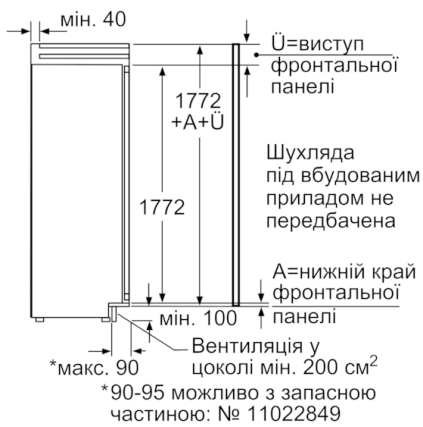

ТЕХНІЧНА ІНФОРМАЦІЯ

- Загальний корисний об'єм: 302 л
- Кількість незалежних контурів охолодження - 2
- Вентиляція через цоколь
- Споживання електроенергії: 133 кВт/рік
- Навішування дверцят: правостороннє, з можливістю перенавішування
- Потужність підключення: 120 Вт
- Необхідний перемінний струм мережі 221 - 240 V
- Клімат-клас: SN-T
- Рівень шуму: 39 дБ

РОЗМІРИ ПРИЛАДУ

- Розміри приладу (ВхШхГ): 177x56x55 см
- Розміри ніші для вбудовування (ВхШхГ): 177.5x56x55 см

**Serie | 8, Вбудована холодильна шафа,
177.5 x 56 cm
KIF42P60**

Розміри в мм

Розміри в мм

Розміри в мм

Розміри в мм
Рекомендовані розміри зазору для плоского шарніра

F	R	X
16-19	0-3	2,5
20	0-1	3
	2-3	2,5
21	0-1	3
	2-3	2,5
22	0	4
	1	3,5
	2-3	3

Рекомендується дотримуватися наведе у таблиці розмірів зазору, щоб забезпечити безперешкодне відкриття дверцят при і уникнути пошкодження кухонних меб.