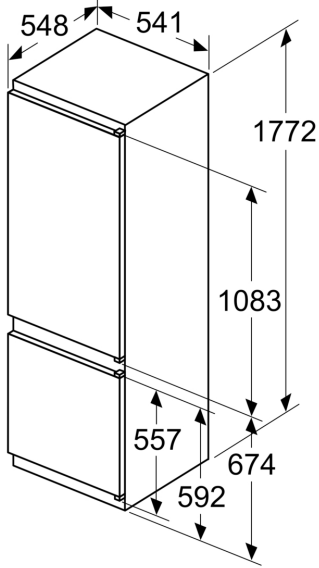

Клас енергоефективності (Директива (ЄС) 2017/1369):E
 Середнє річне енергоспоживання: 216 кВт·год/рік
 Корисний об'єм морозильних відділів:70 л
 Загальний об'єм холодильних відділів: 200 л
 Рівень шуму: 35 дБ(A) на 1 пВт
 Рівень шуму (клас): В
 Тип приладу: Вбудовувана
 Варіанти дверної панелі: Неможливо
 Висота: 1772 мм
 Ширина: 541 мм
 Глибина: 548 мм
 Мін. необхідні розміри ніші для вбудовування (ВхШхГ): 560x550 мм
 Вага нетто: 51.7 кг
 EAN-код: 4242003948552
 Запобіжник: 10 А
 Відчинення дверцят: Відчинення вправо з можливістю перенавішування
 Напруга: 220-240 В
 Частота: 50 Гц
 Довжина кабелю електроживлення: 230 см
 Кількість компресорів: 1
 Кількість незалежних систем охолодження: 1
 Внутрішній вентилятор: ні
 Можливість перенавішування дверцят: так
 Кількість полиць, що регулюються за висотою - холодильна камера: 4
 Полиці для пляшок: так
 Типи встановлення: Вбудований

iQ300, Вбудований холодильник з нижньою морозильною камерою, 177.2 x 54.1 см, Ковзний шарнір KI87VVSE0N

- KI87VVSE0N

Загальні технічні характеристики

Холодильна камера

- Кількість полицок: 1 vege.cont.w.int.humi.control
- Кількість полицок з загартованого скла: 5, в тому числі 4, що регулюються за висотою
- Кількість дверних полицок - 4
- Функція швидкого охолодження superCooling

- Необхідний перемінний струм мережі 221 - 240 V
- Розмери устроюства (В x Ш x Г): 177.2 см x 54.1 см x 54.8 см

iQ300, Вбудований
холодильник з нижньою
морозильною камерою, 177.2 x
54.1 см, Ковзний шарнір
KI87VVSE0N

розміри в мм

Витяжний отвір
 мін. 200 см²

Наведені розміри дверцят дійсні для відстані між ними 4 мм.

Розміри у мм