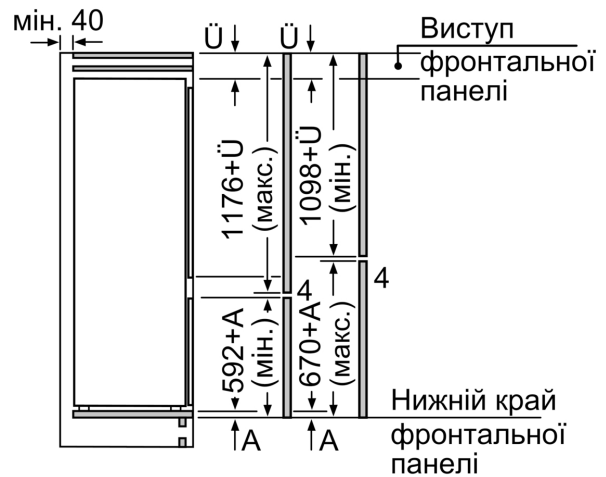

iQ300, Вбудований холодильник з нижньою морозильною камерою, 177.2 x 54.1 см, Ковзний шарнір KI87VVSE0N

- KI87VVSE0N

Загальні технічні характеристики

Холодильна камера

- Кількість полицок: 1 vege.cont.w.int.humi.control
- Кількість полицок з загартованого скла: 5, в тому числі 4, що регулюються за висотою
- Кількість дверних полицок - 4
- Функція швидкого охолодження superCooling

- Необхідний перемінний струм мережі 221 - 240 V
- Розмери устроюства (В x Ш x Г): 177.2 см x 54.1 см x 54.8 см

iQ300, Вбудований
холодильник з нижньою
морозильною камерою, 177.2 x
54.1 см, Ковзний шарнір
KI87VVSE0N

розміри в мм

Витяжний отвір
 мін. 200 см²

Наведені розміри дверцят дійсні для відстані між ними 4 мм.

Розміри у мм