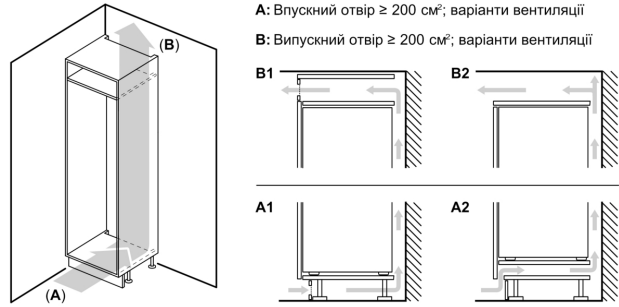

iQ300, Вбудований холодильник з нижньою морозильною камерою, 177.2 x 54.1 см, Ковзний шарнір KI87VVSE0N

- KI87VVSE0N

Загальні технічні характеристики

Холодильна камера

- Кількість полицок: 1 vege.cont.w.int.humi.control
- Кількість полицок з загартованого скла: 5, в тому числі 4, що регулюються за висотою
- Кількість дверних полицок - 4
- Функція швидкого охолодження superCooling

Морозильна камера

- Кількість прозорих висувних боксів для заморожування - 2

Комфорт та безпека

- Акустичний сигнал відчинених дверцят
- Навішування дверцят: правостороннє, з можливістю перенавішування

Технічна інформація

- Необхідний перемінний струм мережі 221 - 240 V
- Розмери устроюства (В x Ш x Г): 177.2 см x 54.1 см x 54.8 см

iQ300, Вбудований
холодильник з нижньою
морозильною камерою, 177.2 x
54.1 см, Ковзний шарнір
KI87VVSE0N

розміри в мм

Витяжний отвір
 мін. 200 см²

Наведені розміри дверцят дійсні для відстані між ними 4 мм.

Розміри у мм