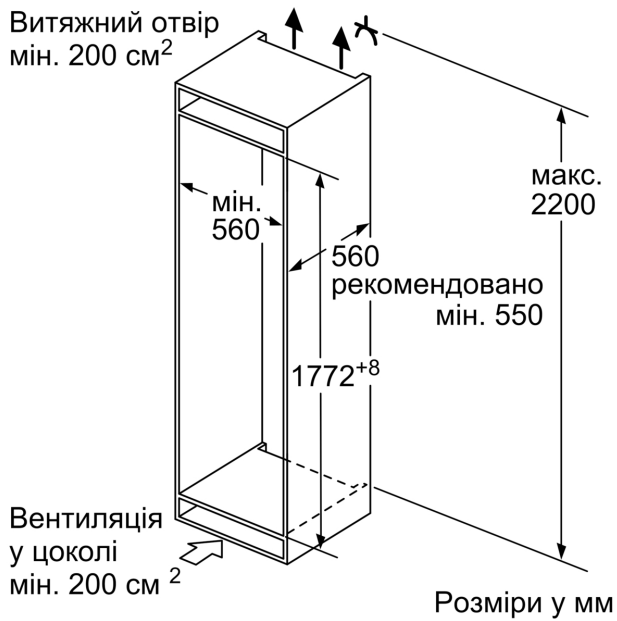

Клас енергоефективності (Директива (ЄС) 2017/1369):E
 Середнє річне енергоспоживання: 216 кВт·год/рік
 Корисний об'єм морозильних відділів:70 л
 Загальний об'єм холодильних відділів: 200 л
 Рівень шуму: 35 дБ(A) на 1 пВт
 Рівень шуму (клас): В
 Тип приладу: Вбудовувана
 Варіанти дверної панелі: Неможливо
 Висота: 1772 мм
 Ширина: 541 мм
 Глибина: 548 мм
 Мін. необхідні розміри ніші для вбудовування (ВхШхГ): 560x550 мм
 Вага нетто: 51.7 кг
 EAN-код: 4242003948552
 Запобіжник: 10 А
 Відчинення дверцят: Відчинення вправо з можливістю перенавішування
 Напруга: 220-240 В
 Частота: 50 Гц
 Довжина кабелю електроживлення: 230 см
 Кількість компресорів: 1
 Кількість незалежних систем охолодження: 1
 Внутрішній вентилятор: ні
 Можливість перенавішування дверцят: так
 Кількість полиць, що регулюються за висотою - холодильна камера: 4
 Полиці для пляшок: так
 Типи встановлення: Вбудований

iQ300, Вбудований холодильник з нижньою морозильною камерою, 177.2 x 54.1 см, Ковзний шарнір KI87VVSE0N

- KI87VVSE0N

Загальні технічні характеристики

Холодильна камера

- Кількість полицок: 1 vege.cont.w.int.humi.control
- Кількість полицок з загартованого скла: 5, в тому числі 4, що регулюються за висотою
- Кількість дверних полицок - 4
- Функція швидкого охолодження superCooling

- Необхідний перемінний струм мережі 221 - 240 V
- Розмери устроюства (В x Ш x Г): 177.2 см x 54.1 см x 54.8 см

iQ300, Вбудований
холодильник з нижньою
морозильною камерою, 177.2 x
54.1 см, Ковзний шарнір
KI87VVSE0N

розміри в мм

Витяжний отвір
 мін. 200 см²

Наведені розміри дверцят дійсні для відстані між ними 4 мм.

Розміри у мм