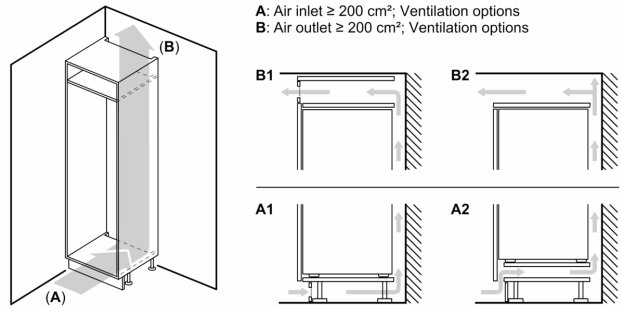

### **Технічна інформація**

- Споживання електроенергії: 277 кВт/рік
- Клімат-клас: SN-ST
- Передні ніжки регулюються за висотою/ролики позаду приладу
- Необхідний перемінний струм мережі 221 - 240 V
- Размеры устройства (В x Ш x Г): 177.2 см x 54.1 см x 54.8 см

**iQ100, Вбудований**  
**холодильник з нижньою**  
**морозильною камерою, 177.2 x**  
**54.1 см, Ковзний шарнір**  
**KI87VNS306**

розміри в мм

Витяжний отвір  
 мін. 200 см<sup>2</sup>

Наведені розміри дверцят  
 дійсні для відстані між ними 4 мм.