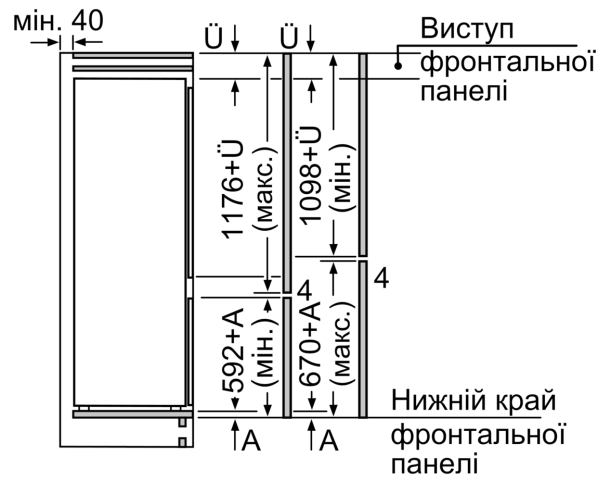

### **Технічна інформація**

- Споживання електроенергії: 277 кВт/рік
- Клімат-клас: SN-ST
- Передні ніжки регулюються за висотою/ролики позаду приладу
- Необхідний перемінний струм мережі 221 - 240 V
- Размеры устройства (В x Ш x Г): 177.2 см x 54.1 см x 54.8 см

**iQ100, Вбудований**  
**холодильник з нижньою**  
**морозильною камерою, 177.2 x**  
**54.1 см, Ковзний шарнір**  
**KI87VNS306**

розміри в мм

Витяжний отвір  
 мін. 200 см<sup>2</sup>

Наведені розміри дверцят  
 дійсні для відстані між ними 4 мм.

Розміри у мм