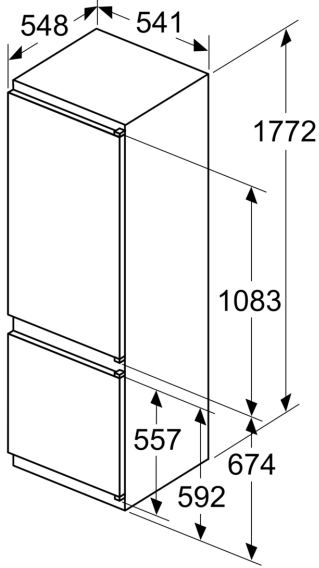

## **iQ100, Вбудований холодильник з нижньою морозильною камерою, 177.2 x 54.1 см, Ковзний шарнір KI87VNS306**

### **Технічна інформація**

- Споживання електроенергії: 277 кВт/рік
- Клімат-клас: SN-ST
- Передні ніжки регулюються за висотою/ролики позаду приладу
- Необхідний перемінний струм мережі 221 - 240 V
- Размеры устройства (В x Ш x Г): 177.2 см x 54.1 см x 54.8 см

**iQ100, Вбудований**  
**холодильник з нижньою**  
**морозильною камерою, 177.2 x**  
**54.1 см, Ковзний шарнір**  
**KI87VNS306**

розміри в мм

Витяжний отвір  
 мін. 200 см<sup>2</sup>

Наведені розміри дверцят  
 дійсні для відстані між ними 4 мм.

Розміри у мм