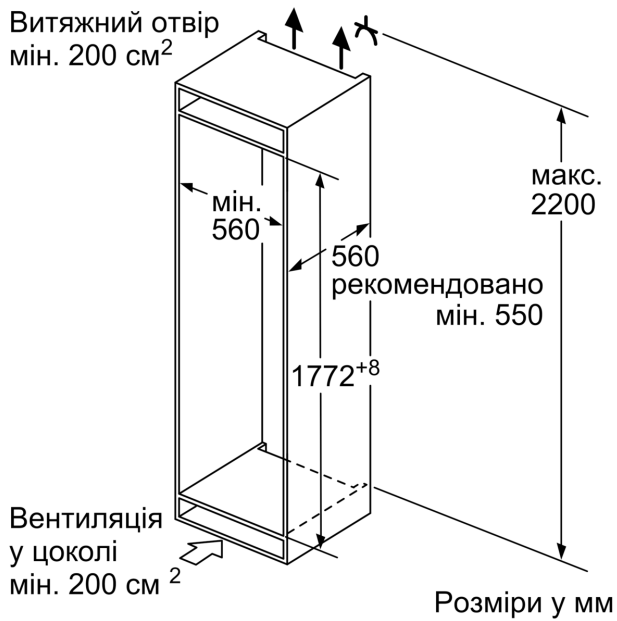

### **Загальні технічні характеристики**

- Брутто-об'єм 270 літр
- Загальний корисний об'єм: 268 л
- Клас енергоспоживання: A+
- Рівень шуму: 39 дБ
- індикація на світлодіодному ди
- Розміри приладу (ВхШхГ): 177x54x55 см

### **Технічна інформація**

- Споживання електроенергії: 277 кВт/рік
- Клімат-клас: SN-ST
- Передні ніжки регулюються за висотою/ролики позаду приладу
- Необхідний перемінний струм мережі 221 - 240 V
- Размеры устройства (В x Ш x Г): 177.2 см x 54.1 см x 54.8 см

**iQ100, Вбудований**  
**холодильник з нижньою**  
**морозильною камерою, 177.2 x**  
**54.1 см, Ковзний шарнір**  
**KI87VNS306**

розміри в мм

Витяжний отвір  
 мін. 200 см<sup>2</sup>

Наведені розміри дверцят  
 дійсні для відстані між ними 4 мм.

Розміри у мм