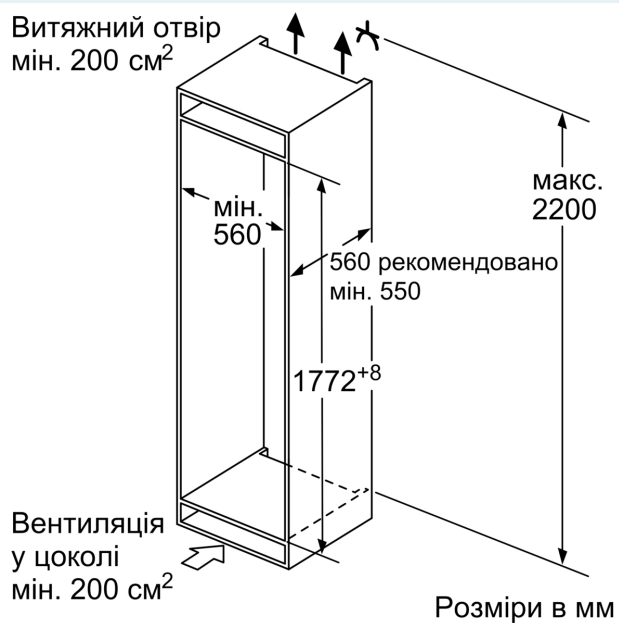

iQ500, Вбудований холодильник з нижньою морозильною камерою, 177.2 x 55.8 см, Плаский шарнір KI87SAFE0N

- ✓ hyperFresh plus: овочі та фрукти свіжі вдвічі довше.
- ✓ Технологія LowFrost - менше льоду, більше свіжості. Економія електроенергії та часу, адже тепер розморожувати холодильник треба набагато рідше
- ✓ LED-освітлення: рівномірне та яскраве світло навіть у найдальшому куті.
- ✓ Контейнер bigBox для продуктів великого розміру
- ✓ Всі продукти на виду та в межах досяжності завдяки рухомій скляній полиці.

Клас енергоефективності (Директива (ЄС) 2017/1369):E
Середнє річне енергоспоживання: 207 кВт·год/рік
Корисний об'єм морозильних відділів:63 л
Загальний об'єм холодильних відділів: 209 л
Рівень шуму: 36 дБ(А) на 1 пВт
Рівень шуму (клас):C
Тип приладу:Вбудовувана
Варіанти дверної панелі: Неможливо
Висота: 1772 мм
Ширина: 558 мм
Глибина: 545 мм
Мін. необхідні розміри ніші для вбудовування (ВxШxГ):1772x560x550 мм
Вага нетто: 62.5 кг
EAN-код: 4242003888902
Потужність: 90 Вт
Запобіжник: 10 А
Відчинення дверцят:Відчинення вправо з можливістю перенавішування
Напруга: 220-240 В
Частота: 50 Гц
Довжина кабелю електроживлення:230 см
Кількість компресорів: 1
Кількість незалежних систем охолодження:2
Внутрішній вентилятор: Немає / ні
Можливість перенавішування дверцят: Є / так
Кількість полиць, що регулюються за висотою - холодильна камера: 4
Полиці для пляшок: Немає / ні
Система розморожування:Не застосовується
Типи встановлення: Вбудований

iQ500, Вбудований
холодильник з нижньою
морозильною камерою, 177.2 x
55.8 см, Плаский шарнір
KI87SAFE0N

Наведені розміри дверцят дійсні для відстані між ними в 4 мм.

Розміри в мм

Розміри в мм
Рекомендовані розміри зазору для плоского шарніра

F	R	X
16-19	0-3	2,5
20	0-1	3
	2-3	2,5
21	0-1	3
	2-3	2,5
22	0	4
	1	3,5
	2-3	3

Рекомендується дотримуватися наведе у таблиці розмірів зазору, щоб забезпечити безперешкодне відкриття дверцят при і уникнути пошкодження кухонних меб.