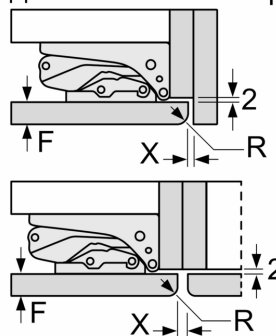

iQ500, Вбудований
холодильник з нижньою
морозильною камерою, 177.2 x
55.8 см, Плаский шарнір
KI87SAFE0N

Наведені розміри дверцят дійсні для відстані між ними в 4 мм.

Розміри в мм

Розміри в мм
Рекомендовані розміри зазору для плоского шарніра

F	R	X
16-19	0-3	2,5
20	0-1	3
	2-3	2,5
21	0-1	3
	2-3	2,5
22	0	4
	1	3,5
	2-3	3

Рекомендується дотримуватися наведе у таблиці розмірів зазору, щоб забезпечити безперешкодне відкриття дверцят при і уникнути пошкодження кухонних меб.