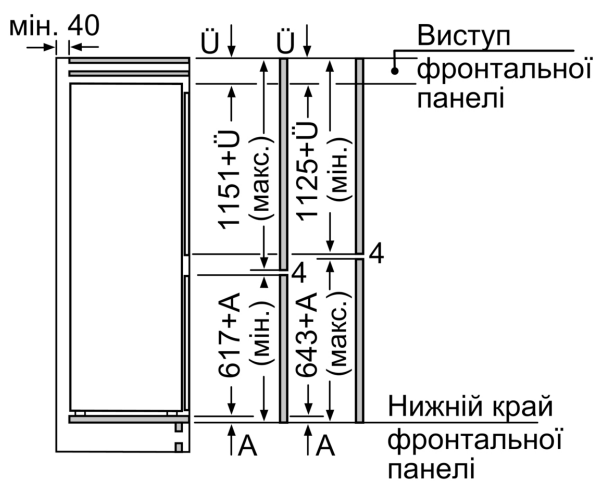

iQ500, Вбудований холодильник з нижньою морозильною камерою, 177.2 x 55.8 см, Плаский шарнір KI87SAFE0N

- ✓ hyperFresh plus: овочі та фрукти свіжі вдвічі довше.
- ✓ Технологія LowFrost - менше льоду, більше свіжості. Економія електроенергії та часу, адже тепер розморожувати холодильник треба набагато рідше
- ✓ LED-освітлення: рівномірне та яскраве світло навіть у найдальшому куті.
- ✓ Контейнер bigBox для продуктів великого розміру
- ✓ Всі продукти на виду та в межах досяжності завдяки рухомій скляній полиці.

Клас енергоефективності (Директива (ЄС) 2017/1369):E
Середнє річне енергоспоживання: 207 кВт·год/рік
Корисний об'єм морозильних відділів:63 л
Загальний об'єм холодильних відділів: 209 л
Рівень шуму: 36 дБ(А) на 1 пВт
Рівень шуму (клас):C
Тип приладу:Вбудовувана
Варіанти дверної панелі: Неможливо
Висота: 1772 мм
Ширина: 558 мм
Глибина: 545 мм
Мін. необхідні розміри ніші для вбудовування (ВxШxГ):1772x560x550 мм
Вага нетто: 62.5 кг
EAN-код: 4242003888902
Потужність: 90 Вт
Запобіжник: 10 А
Відчинення дверцят:Відчинення вправо з можливістю перенавішування
Напруга: 220-240 В
Частота: 50 Гц
Довжина кабелю електроживлення:230 см
Кількість компресорів: 1
Кількість незалежних систем охолодження:2
Внутрішній вентилятор: Немає / ні
Можливість перенавішування дверцят: Є / так
Кількість полиць, що регулюються за висотою - холодильна камера: 4
Полиці для пляшок: Немає / ні
Система розморожування:Не застосовується
Типи встановлення: Вбудований

iQ500, Вбудований
холодильник з нижньою
морозильною камерою, 177.2 x
55.8 см, Плаский шарнір
KI87SAFE0N

Наведені розміри дверцят дійсні для відстані між ними в 4 мм.

Розміри в мм

Розміри в мм
Рекомендовані розміри зазору для плоского шарніра

F	R	X
16-19	0-3	2,5
20	0-1	3
	2-3	2,5
21	0-1	3
	2-3	2,5
22	0	4
	1	3,5
	2-3	3

Рекомендується дотримуватися наведе у таблиці розмірів зазору, щоб забезпечити безперешкодне відкриття дверцят при і уникнути пошкодження кухонних меб.