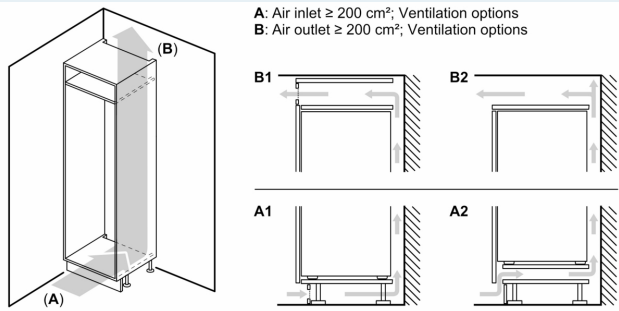

iQ500, Вбудований холодильник з нижньою морозильною камерою, 177.2 x 55.8 см, Плаский шарнір KI87SAFE0N

- ✓ hyperFresh plus: овочі та фрукти свіжі вдвічі довше.
- ✓ Технологія LowFrost - менше льоду, більше свіжості. Економія електроенергії та часу, адже тепер розморожувати холодильник треба набагато рідше
- ✓ LED-освітлення: рівномірне та яскраве світло навіть у найдальшому куті.
- ✓ Контейнер bigBox для продуктів великого розміру
- ✓ Всі продукти на виду та в межах досяжності завдяки рухомій скляній полиці.

Клас енергоефективності (Директива (ЄС) 2017/1369):E
Середнє річне енергоспоживання: 207 кВт·год/рік
Корисний об'єм морозильних відділів:63 л
Загальний об'єм холодильних відділів: 209 л
Рівень шуму: 36 дБ(А) на 1 пВт
Рівень шуму (клас):C
Тип приладу:Вбудовувана
Варіанти дверної панелі: Неможливо
Висота: 1772 мм
Ширина: 558 мм
Глибина: 545 мм
Мін. необхідні розміри ніші для вбудовування (ВxШxГ):1772x560x550 мм
Вага нетто: 62.5 кг
EAN-код: 4242003888902
Потужність: 90 Вт
Запобіжник: 10 А
Відчинення дверцят:Відчинення вправо з можливістю перенавішування
Напруга: 220-240 В
Частота: 50 Гц
Довжина кабелю електроживлення:230 см
Кількість компресорів: 1
Кількість незалежних систем охолодження:2
Внутрішній вентилятор: Немає / ні
Можливість перенавішування дверцят: Є / так
Кількість полиць, що регулюються за висотою - холодильна камера: 4
Полиці для пляшок: Немає / ні
Система розморожування:Не застосовується
Типи встановлення: Вбудований

iQ500, Вбудований
холодильник з нижньою
морозильною камерою, 177.2 x
55.8 см, Плаский шарнір
KI87SAFE0N

Наведені розміри дверцят дійсні для відстані між ними в 4 мм.

Розміри в мм

Розміри в мм
Рекомендовані розміри зазору для плоского шарніра

F	R	X
16-19	0-3	2,5
20	0-1	3
	2-3	2,5
21	0-1	3
	2-3	2,5
22	0	4
	1	3,5
	2-3	3

Рекомендується дотримуватися наведе у таблиці розмірів зазору, щоб забезпечити безперешкодне відкриття дверцят при і уникнути пошкодження кухонних меб.