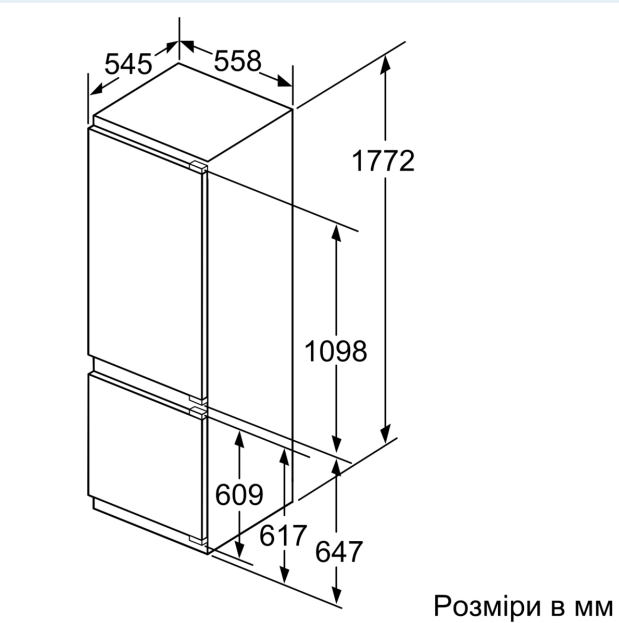

iQ500, Вбудований холодильник з нижньою морозильною камерою, 177.2 x 55.8 см, Плаский шарнір KI87SAFE0N

- ✓ hyperFresh plus: овочі та фрукти свіжі вдвічі довше.
- ✓ Технологія LowFrost - менше льоду, більше свіжості. Економія електроенергії та часу, адже тепер розморожувати холодильник треба набагато рідше
- ✓ LED-освітлення: рівномірне та яскраве світло навіть у найдальшому куті.
- ✓ Контейнер bigBox для продуктів великого розміру
- ✓ Всі продукти на виду та в межах досяжності завдяки рухомій скляній полиці.

Клас енергоефективності (Директива (ЄС) 2017/1369):E
Середнє річне енергоспоживання: 207 кВт·год/рік
Корисний об'єм морозильних відділів:63 л
Загальний об'єм холодильних відділів: 209 л
Рівень шуму: 36 дБ(А) на 1 пВт
Рівень шуму (клас):C
Тип приладу:Вбудовувана
Варіанти дверної панелі: Неможливо
Висота: 1772 мм
Ширина: 558 мм
Глибина: 545 мм
Мін. необхідні розміри ніші для вбудовування (ВxШxГ):1772x560x550 мм
Вага нетто: 62.5 кг
EAN-код: 4242003888902
Потужність: 90 Вт
Запобіжник: 10 А
Відчинення дверцят:Відчинення вправо з можливістю перенавішування
Напруга: 220-240 В
Частота: 50 Гц
Довжина кабелю електроживлення:230 см
Кількість компресорів: 1
Кількість незалежних систем охолодження:2
Внутрішній вентилятор: Немає / ні
Можливість перенавішування дверцят: Є / так
Кількість полиць, що регулюються за висотою - холодильна камера: 4
Полиці для пляшок: Немає / ні
Система розморожування:Не застосовується
Типи встановлення: Вбудований

iQ500, Вбудований
холодильник з нижньою
морозильною камерою, 177.2 x
55.8 см, Плаский шарнір
KI87SAFE0N

Наведені розміри дверцят дійсні для відстані між ними в 4 мм.

Розміри в мм

Розміри в мм
Рекомендовані розміри зазору для плоского шарніра

F	R	X
16-19	0-3	2,5
20	0-1	3
	2-3	2,5
21	0-1	3
	2-3	2,5
22	0	4
	1	3,5
	2-3	3

Рекомендується дотримуватися наведе у таблиці розмірів зазору, щоб забезпечити безперешкодне відкриття дверцят при і уникнути пошкодження кухонних меб.