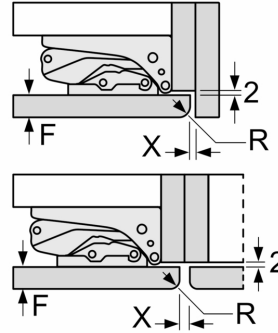

iQ500, Вбудований
холодильник з нижньою
морозильною камерою, 177.2 x
55.8 см, Плаский шарнір
KI86SAF30U

Наведені розміри дверцят дійсні для відстані між ними 4 мм.

Розміри в мм

Розміри в мм
Рекомендовані розміри зазору для плоского шарніра

F	R	X
16-19	0-3	2,5
20	0-1	3
	2-3	2,5
21	0-1	3
	2-3	2,5
22	0	4
	1	3,5
	2-3	3

Рекомендується дотримуватися наведе у таблиці розмірів зазору, щоб забезпечити безперешкодне відкриття дверцят при і уникнути пошкодження кухонних меб.