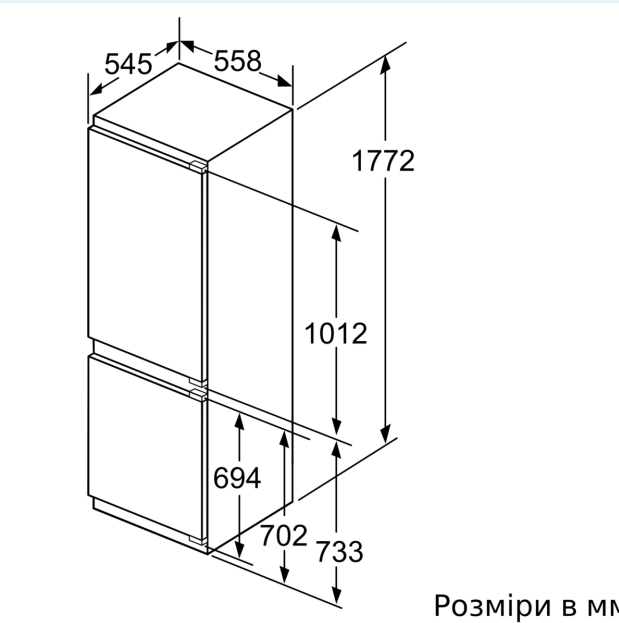

iQ500, Вбудований холодильник з нижньою морозильною камерою, 177.2 x 55.8 см, Плаский шарнір KI86SAF30U

Загальні технічні характеристики

- Брутто-об'єм 272 літр
- Загальний корисний об'єм: 265 л
- Клас енергоспоживання: A++
- Рівень шуму: 36 дБ
- індикація на світлодіодн 7-сег
- Розміри приладу (ВхШхГ): 177x56x55 см

Холодильна камера

- Корисний об'єм холодильної камери: 191 л
- Брутто-об'єм холодильного відділення 195 літр
- Кількість полицок: 1cont. hydrofresh
- Кількість полицок з загартованого скла: 5, базова полицка, полицка розділена та складається навпіл
- Кількість полицок з загартованого скла: 5, в тому числі 4, що регулюються за висотою
- Кількість дверних полицок - 5
- Відділення для вершкового масла та сиру з кришкою
- Функція швидкого охолодження superCooling

Морозильна камера

- Корисний об'єм морозильної камери: 74 л
- Брутто-об'єм морозильного відділення 77 літр
- Здатність заморожування за 24 год.: 7 кг
- Утримання низької температури у випадку відключення електропостачання впродовж 32 год.
- Кількість прозорих висувних боксів для заморожування - 3

iQ500, Вбудований
холодильник з нижньою
морозильною камерою, 177.2 x
55.8 см, Плаский шарнір
KI86SAF30U

Наведені розміри дверцят дійсні для відстані між ними 4 мм.

Розміри в мм

Розміри в мм
Рекомендовані розміри зазору для плоского шарніра