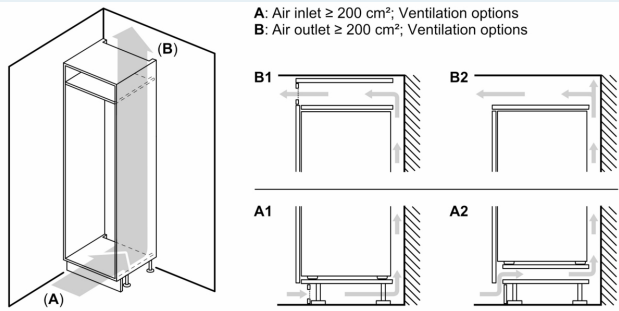

iQ500, Вбудований
холодильник з нижньою
морозильною камерою, 177.2 x
55.8 см, Плаский шарнір
KI86SAF30U