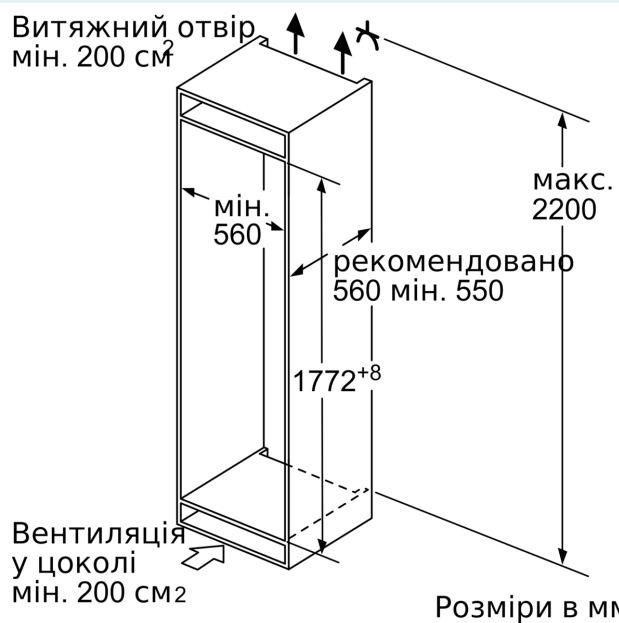

iQ500, Вбудований холодильник з нижньою морозильною камерою, 177.2 x 55.8 см, Плаский шарнір KI86SAF30U

Загальні технічні характеристики

- Брутто-об'єм 272 літр
- Загальний корисний об'єм: 265 л
- Клас енергоспоживання: A++
- Рівень шуму: 36 дБ
- індикація на світлодіодн 7-сег
- Розміри приладу (ВхШхГ): 177x56x55 см

Холодильна камера

- Корисний об'єм холодильної камери: 191 л
- Брутто-об'єм холодильного відділення 195 літр
- Кількість полицок: 1cont. hydrofresh
- Кількість полицок з загартованого скла: 5, базова полицка, полицка розділена та складається навпіл
- Кількість полицок з загартованого скла: 5, в тому числі 4, що регулюються за висотою
- Кількість дверних полицок - 5
- Відділення для вершкового масла та сиру з кришкою
- Функція швидкого охолодження superCooling

Морозильна камера

- Корисний об'єм морозильної камери: 74 л
- Брутто-об'єм морозильного відділення 77 літр
- Здатність заморожування за 24 год.: 7 кг
- Утримання низької температури у випадку відключення електропостачання впродовж 32 год.
- Кількість прозорих висувних боксів для заморожування - 3

iQ500, Вбудований
холодильник з нижньою
морозильною камерою, 177.2 x
55.8 см, Плаский шарнір
KI86SAF30U

Наведені розміри дверцят дійсні для відстані між ними 4 мм.

Розміри в мм

Розміри в мм
Рекомендовані розміри зазору для плоского шарніра