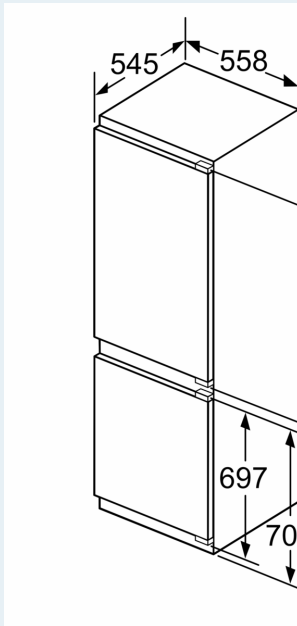

iQ500, built-in fridge-freezer with
freezer at bottom, 177.2 x 55.8
cm, soft close flat hinge
KI86NADF0

Наведені розміри дві відстані між ними в 4