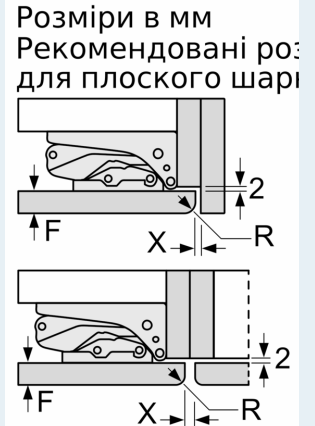

РОЗМІРИ ПРИЛАДУ

- Розміри приладу (ВхШхГ): 177x56x55 см
- Розміри ніші для вбудовування (ВхШхГ): 177.5x56x55 см

ТЕХНІЧНА ІНФОРМАЦІЯ

- Навішування дверцят: правостороннє, з можливістю перенавішування
- Потужність підключення: 90 Вт
- Необхідний перемінний струм мережі 221 - 240 V

ЗАХИСТ НАВКОЛИШНЬОГО СЕРЕДОВИЩА

ВСТАНОВЛЕННЯ

ТЕХНОЛОГІЧНЕ ОСНАЩЕННЯ

iQ500, built-in fridge-freezer with
 freezer at bottom, 177.2 x 55.8
 cm, soft close flat hinge
 KI86NADF0

Наведені розміри дві відстані між ними в 4