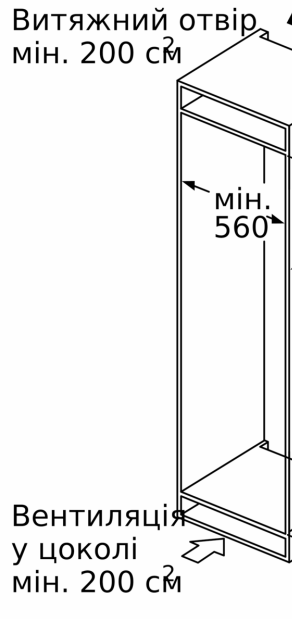

РОЗМІРИ ПРИЛАДУ

- Розміри приладу (ВхШхГ): 177x56x55 см
- Розміри ніші для вбудовування (ВхШхГ): 177.5x56x55 см

ТЕХНІЧНА ІНФОРМАЦІЯ

- Навішування дверцят: правостороннє, з можливістю перенавішування
- Потужність підключення: 90 Вт
- Необхідний перемінний струм мережі 221 - 240 V

АКСЕСУАРИ

- A**0006, A**0015, A**0024 3 x A**0006, 1 x A**0015, 1 x A**0024

- Тримач для пляшок

РЕГІОНАЛЬНІ СПЕЦІАЛЬНІ ОПЦІЇ

- На основі стандартного тестування протягом 24 годин. Фактичні показники споживання залежать від умов експлуатації та встановлення приладу
- Брутто-об'єм 273 літр
- Брутто-об'єм холодильного відділення 189 літр
- Брутто-об'єм морозильного відділення 84 літр

ЗАХИСТ НАВКОЛИШНЬОГО СЕРЕДОВИЩА

ВСТАНОВЛЕННЯ

ТЕХНОЛОГІЧНЕ ОСНАЩЕННЯ

iQ500, built-in fridge-freezer with
 freezer at bottom, 177.2 x 55.8
 cm, soft close flat hinge
 KI86NADF0

Наведені розміри дві відстані між ними в 4