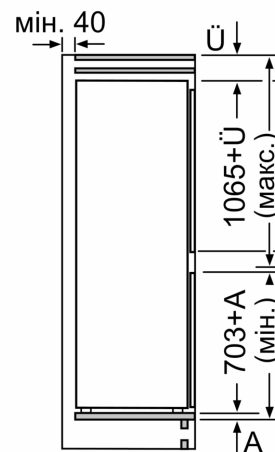

Клас енергоефективності (Директива (ЄС) 2017/1369):F
 Середнє річне енергоспоживання: 277 kWh/annum
 Корисний об'єм морозильних відділів: 67 l
 Загальний об'єм холодильних відділів: 187 l
 Рівень шуму: 39 dB(A) re 1 pW
 Рівень шуму (клас):C
 Тип приладу:Вбудовувана
 Варіанти дверної панелі: Неможливо
 Висота:1772 mm
 Ширина: 558 mm
 Глибина: 545 mm
 Мін. необхідні розміри ніші для вбудовування (ВxШxГ): . 1775.0 x 560 x 550 mm
 Вага нетто: 68.0 kg
 Потужність: 90 Вт
 Запобіжник: 10 А
 Відчинення дверцят:Відчинення вправо з можливістю перенавішування
 Напруга: 220-240 V
 Частота: 50 Hz
 Довжина кабелю електроживлення: 230.0 см
 Кількість компресорів: 1
 Кількість незалежних систем охолодження:2
 Внутрішній вентилятор: Є / так
 Можливість перенавішування дверцят: Є / так
 Кількість полиць, що регулюються за висотою - холодильна камера: 4
 Полиці для пляшок: Немає / ні
 Система розморожування: Морозильна камера
 Типи встановлення: Вбудований

РОЗМІРИ ПРИЛАДУ

- Розміри приладу (ВхШхГ): 177x56x55 см
- Розміри ніші для вбудовування (ВхШхГ): 177.5x56x55 см

ТЕХНІЧНА ІНФОРМАЦІЯ

- Навішування дверцят: правостороннє, з можливістю перенавішування
- Потужність підключення: 90 Вт
- Необхідний перемінний струм мережі 221 - 240 V

АКСЕСУАРИ

- A**0006, A**0015, A**0024 3 x A**0006, 1 x A**0015, 1 x A**0024

- Тримач для пляшок

РЕГІОНАЛЬНІ СПЕЦІАЛЬНІ ОПЦІЇ

- На основі стандартного тестування протягом 24 годин. Фактичні показники споживання залежать від умов експлуатації та встановлення приладу
- Брутто-об'єм 273 літр
- Брутто-об'єм холодильного відділення 189 літр
- Брутто-об'єм морозильного відділення 84 літр

ЗАХИСТ НАВКОЛИШНЬОГО СЕРЕДОВИЩА

ВСТАНОВЛЕННЯ

ТЕХНОЛОГІЧНЕ ОСНАЩЕННЯ

iQ500, built-in fridge-freezer with
 freezer at bottom, 177.2 x 55.8
 cm, soft close flat hinge
 KI86NADF0

Наведені розміри дві відстані між ними в 4