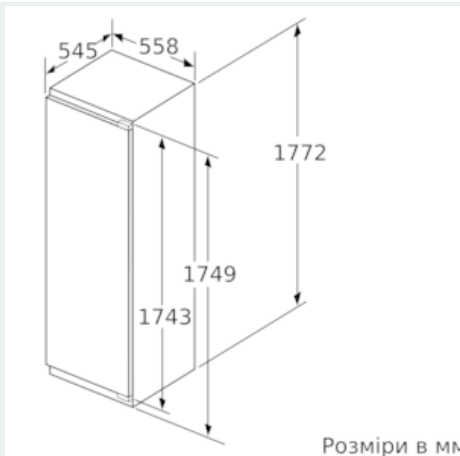

iQ500, Вбудований холодильник з морозильною секцією, 177.5 x 56 см KI82LAF30

Схеми вбудовування

Максимально допустима вага фасаду корпусних меблів

Якщо вага монттованих меблевих дверцят перевищує допустиму, це може призвести до пошкодженнь і функціональних порушень петель.

T: вкл. висоту дверцят приладу	незатягнута петля, Дверцята в кг:	затягнута петля, Дверцята в кг:
1500-1750	22	22

Розміри в мм
Рекомендовані розміри зазору для плоского шарніра

F	R	X
16-19	0-3	2,5
20	0-1	3
	2-3	2,5
21	0-1	3
	2-3	2,5
22	0	4
	1	3,5
	2-3	3

Рекомендується дотримуватися наведе у таблиці розмірів зазору, щоб забезпечити безперешкодне відкриття дверцят при і уникнути пошкодження кухонних меб.