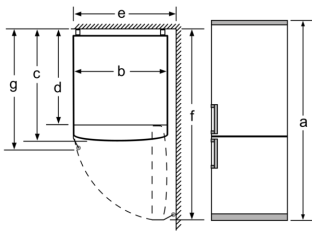

**Серія 4, Окремовстановлюваний
холодильник з нижньою
морозильною камерою, 203 x 60
см, Білий
KGN39XW326**

Найменування приладу	a	b	c	d	e	f	g
KGN39/KGF39 (внутрішня ручка)	2030	600	660	590	600	1210	660
KGN39/KGF39 (зовнішня ручка)	2030	600	660	590	640	1210	700

Технічні дані	
a	Висота
b	Ширину
c	Глибина при закритих дверцятах, без ручок
d	Глибина шафи
e	Ширину при відкритих на 90° дверцятах
f	Глибина при відкритих дверцятах
g	Глибина при закритих дверцятах, з ручками

Розміри в мм