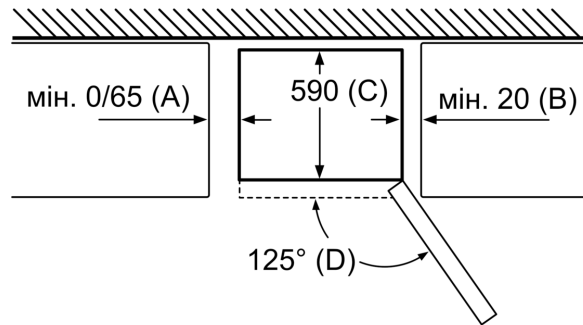

Найменування приладу	A	B	C	D
KGN33, 36, 39, 46, 49	0/65	20	590	125
KGF39, 49	0/65	20	590	125

Вимірювання A:

Для моделей з вертикально встановленими ручками для простого відкриття мінімальна відстань має становити від 65 мм.

Розміри в мм