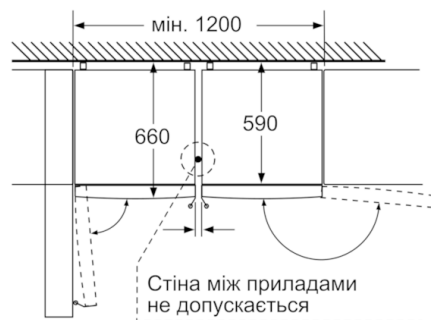

РОЗМІРИ ПРИЛАДУ

- Розміри приладу (ВxШxГ): 203x60x66 см

ТЕХНІЧНА ІНФОРМАЦІЯ

- Навішування дверцят: правостороннє, з можливістю перенавішування
- Передні ніжки регулюються за висотою/ролики позаду приладу
- Клімат-клас: SN-T
- Потужність підключення: 100 Вт
- Необхідний перемінний струм мережі 221 - 240 V

Технічні дані	
a	Висота
b	Ширинa
c	Глибина при закритих дверцятах, без ручок
d	Глибина шафи
e	Ширинa при відкритих на 90° дверцятах
f	Глибина при відкритих дверцятах
g	Глибина при закритих дверцятах, з ручками

Розміри в мм

Обидва представлені прилади є ідентичними. (З різним упором дверей)

Розміри в мм