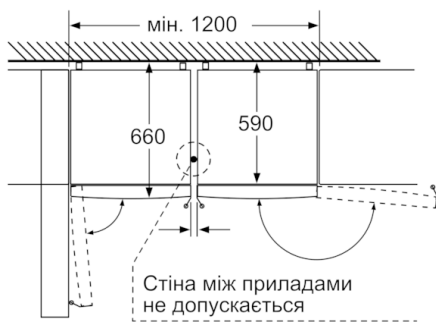

Serie | 4, Холодильник з нижньою морозильною камерою, 203 x 60 см, Нержавіюча сталь (Ламінований) KGN39XL306

Обидва представлені прилади є ідентичними. (З різним упором дверей)

Розміри в мм