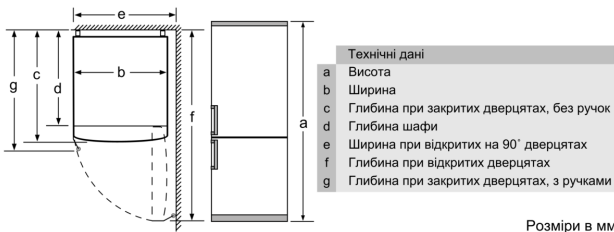

**Серія 4, Окремовстановлюваний
холодильник з нижньою
морозильною камерою, 203 x 60
см, Нерж. сталь з покр. проти
відбитк.
KGN39XI326**

Найменування приладу	a	b	c	d	e	f	g
KGN39/KGF39 (внутрішня ручка)	2030	600	660	590	600	1210	660
KGN39/KGF39 (зовнішня ручка)	2030	600	660	590	640	1210	700

Розміри в мм