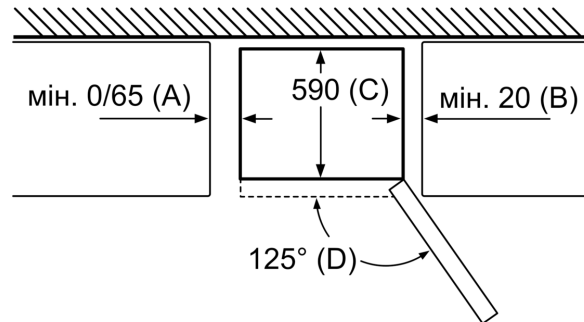

РОЗМІРИ ПРИЛАДУ

- Розміри приладу (ВхШхГ): 203x60x66 см

ТЕХНІЧНА ІНФОРМАЦІЯ

- Навішування дверцят: правостороннє, з можливістю перенавішування
- Передні ніжки регулюються за висотою/ролики позаду приладу

Розміри в мм

Найменування приладу	A	B	C	D
KGN33, 36, 39, 46, 49	0/65	20	590	125
KGF39, 49	0/65	20	590	125

Вимірювання A:

Для моделей з вертикально встановленими ручками для простого відкриття мінімальна відстань має становити від 65 мм.