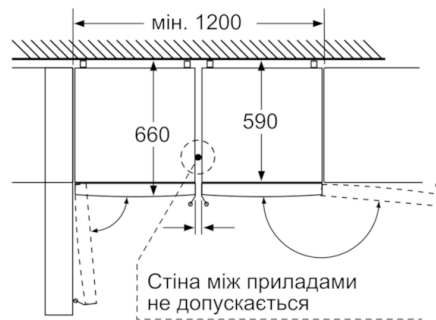

РОЗМІРИ ПРИЛАДУ

- Розміри приладу (ВxШxГ): 203x60x66 см

ТЕХНІЧНА ІНФОРМАЦІЯ

- Навішування дверцят: правостороннє, з можливістю перенавішування
- Передні ніжки регулюються за висотою/ролики позаду приладу
- Клімат-клас: SN-T
- Потужність підключення: 100 Вт
- Необхідний перемінний струм мережі 221 - 240 V

РЕГІОНАЛЬНІ СПЕЦІАЛЬНІ ОПЦІЇ

- Брутто-об'єм 400 літр
- Брутто-об'єм холодильного відділення 290 літр
- Брутто-об'єм морозильного відділення 110 літр
- На основі стандартного тестування протягом 24 годин. Фактичні показники споживання залежать від умов експлуатації та встановлення приладу
- Для досягнення задекларованих показників споживання електроенергії необхідно використовувати спеціальний обмежувач, що входить до комплекту. У результаті цього, глибина приладу збільшується на 3,5 см. Прилади, що експлуатуються без обмежувача зберігають повний функціонал, проте споживання електроенергії дещо зростає

Розміри в мм

Обидва представлені прилади є ідентичними. (З різним упором дверей)

Розміри в мм