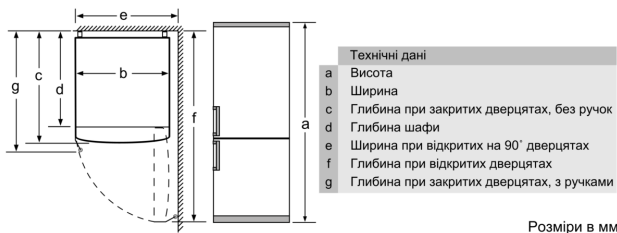

**Серія 4, Окремовстановлюваний
холодильник з нижньою
морозильною камерою, 203 x 60
см, Білий
KGN39VW316**

Найменування приладу	a	b	c	d	e	f	g
KGN39/KGF39 (внутрішня ручка)	2030	600	660	590	600	1210	660
KGN39/KGF39 (зовнішня ручка)	2030	600	660	590	640	1210	700

Найменування приладу	A	B	C	D
KGN33, 36, 39, 46, 49	0/65	20	590	125
KGF39, 49	0/65	20	590	125

Вимірювання А:

Для моделей з вертикально встановленими ручками для простого відкриття мінімальна відстань має становити від 65 мм.

Розміри в мм