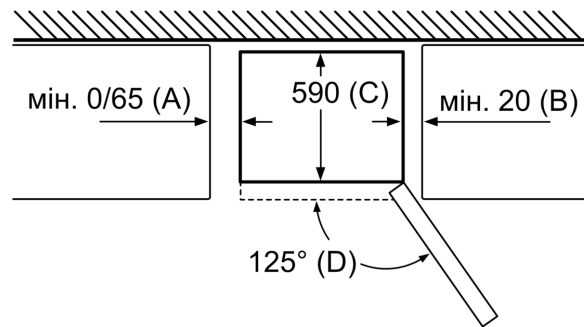

**Серія 4, Окремовстановлюваний
холодильник з нижньою
морозильною камерою, 203 x 60
см, Білий
KGN39VW316**

Найменування приладу	a	b	c	d	e	f	g
KGN39/KGF39 (внутрішня ручка)	2030	600	660	590	600	1210	660
KGN39/KGF39 (зовнішня ручка)	2030	600	660	590	640	1210	700

Найменування приладу	A	B	C	D
KGN33, 36, 39, 46, 49	0/65	20	590	125
KGF39, 49	0/65	20	590	125

Вимірювання А:

Для моделей з вертикально встановленими ручками для простого відкриття мінімальна відстань має становити від 65 мм.

Розміри в мм