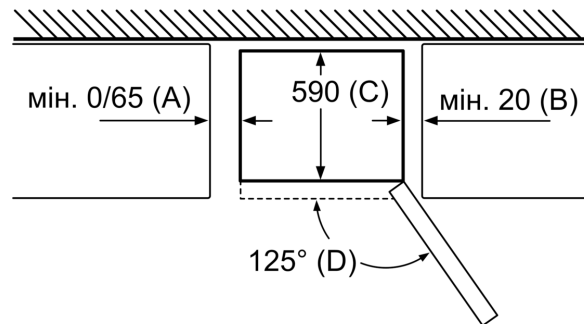

Найменування приладу	A	B	C	D
KGN33, 36, 39, 46, 49	0/65	20	590	125
KGF39, 49	0/65	20	590	125

Вимірювання A:

Для моделей з вертикально встановленими ручками для простого відкриття мінімальна відстань має становити від 65 мм.

Розміри в мм