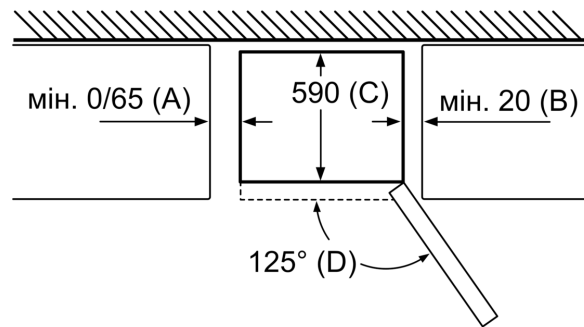

РОЗМІРИ ПРИЛАДУ

- Розміри приладу (ВхШхГ): 203x60x66 см

ТЕХНІЧНА ІНФОРМАЦІЯ

- Навішування дверцят: правостороннє, з можливістю

перенавішування

- Передні ніжки регулюються за висотою/ролики позаду приладу
- Клімат-клас: SN-T
- Необхідний перемінний струм мережі 221 - 240 V

АКСЕСУАРИ

- 3 x A**0006

РЕГІОНАЛЬНІ СПЕЦІАЛЬНІ ОПЦІЇ

- Брутто-об'єм 400 літр
- Брутто-об'єм холодильного відділення 290 літр
- Брутто-об'єм морозильного відділення 110 літр
- На основі стандартного тестування протягом 24 годин. Фактичні показники споживання залежать від умов експлуатації та встановлення приладу
- Для досягнення задекларованих показників споживання електроенергії необхідно використовувати спеціальний обмежувач, що входить до комплекту. У результаті цього, глибина приладу збільшується на 3,5 см. Прилади, що експлуатуються без обмежувача зберігають повний функціонал, проте споживання електроенергії дещо зростає

Розміри в мм

Найменування приладу	A	B	C	D
KGN33, 36, 39, 46, 49	0/65	20	590	125
KGF39, 49	0/65	20	590	125

Вимірювання A:

Для моделей з вертикально встановленими ручками для простого відкриття мінімальна відстань має становити від 65 мм.