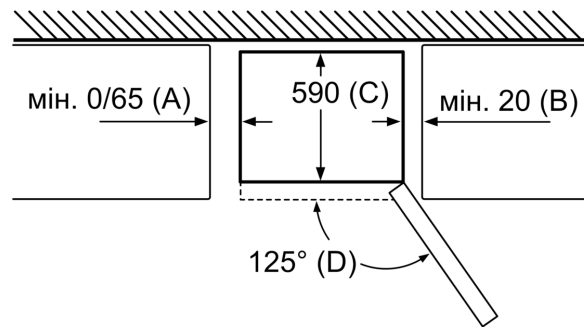

РОЗМІРИ ПРИЛАДУ

- Розміри приладу (ВхШхГ): 203x60x66 см

ТЕХНІЧНА ІНФОРМАЦІЯ

- Навішування дверцят: правостороннє, з можливістю перенавішування
- Передні ніжки регулюються за висотою/ролики позаду приладу

Розміри в мм

Найменування приладу	A	B	C	D
KGN33, 36, 39, 46, 49	0/65	20	590	125
KGF39, 49	0/65	20	590	125

Вимірювання A:

Для моделей з вертикально встановленими ручками для простого відкриття мінімальна відстань має становити від 65 мм.