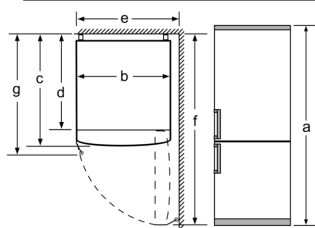

**Серія 4, Базовий прилад VarioStyle
(ВаріоСтайл) без кольорової
панелі, 203 x 60 см
KGN39IJEА**

Найменування приладу	a	b	c	d	e	f	g
KGN39/KGF39 (внутрішня ручка)	2030	600	660	590	600	1210	660
KGN39/KGF39 (зовнішня ручка)	2030	600	660	590	640	1210	700

Технічні дані	
a	Висота
b	Ширинa
c	Глибина при закритих дверцятах, без ручок
d	Глибина шафи
e	Ширинa при відкритих на 90° дверцятах
f	Глибина при відкритих дверцятах
g	Глибина при закритих дверцятах, з ручками

Розміри в мм