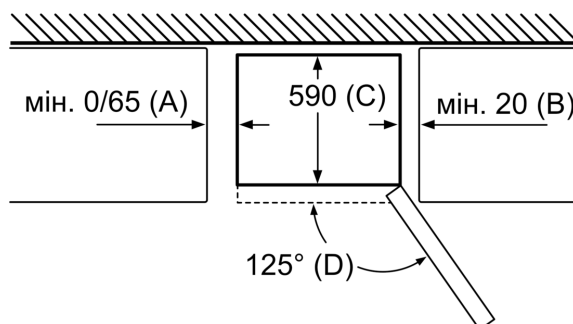

Найменування приладу	A	B	C	D
KGN33, 36, 39, 46, 49	0/65	20	590	125
KGF39, 49	0/65	20	590	125

Вимірювання А:

Для моделей з вертикально встановленими ручками для простого відкриття мінімальна відстань має становити від 65 мм.

Розміри в мм