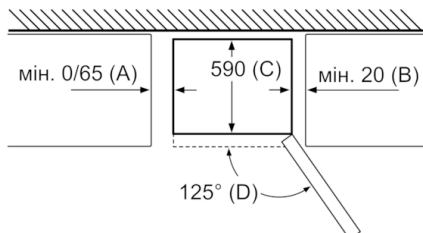

Найменування приладу	A	B	C	D
KGN33, 36, 39, 46, 49	0/65	20	590	125
KGF39, 49	0/65	20	590	125

Вимірювання A:

Для моделей з вертикально встановленими
ручками для простого відкриття мінімальна
відстань має становити від 65 мм.

Розміри в мм