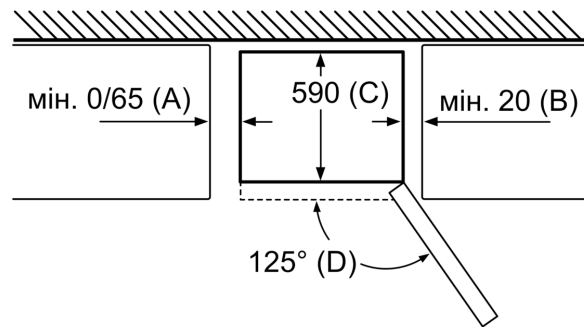

Найменування приладу	A	B	C	D
KGN33, 36, 39, 46, 49	0/65	20	590	125
KGF39, 49	0/65	20	590	125

Вимірювання А:

Для моделей з вертикально встановленими ручками для простого відкривання мінімальна відстань має становити від 65 мм.

Розміри в мм