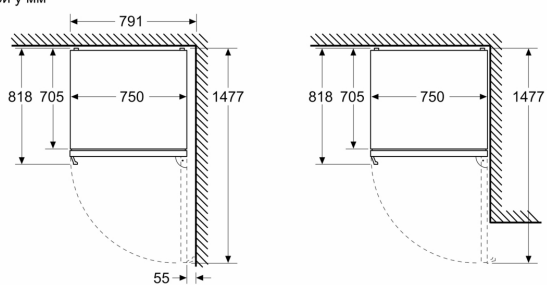

іQ700, Окремовстановлюваний холодильник з нижньою морозильною камерою, 186 x 75 cm, , Total noFrost KG76PAIC0N

- ✓ Total noFrost: більше ніколи не розморозуйте морозильник і забудьте про краплі води на задній стінці холодильника.
- ✓ hyperFresh plus: овочі та фрукти свіжі вдвічі довше.
- ✓ Покриття antiFingerprint: дизайн холодильника більше не зіпсують відбитків пальців.
- ✓ LED-освітлення: рівномірне та яскраве світло навіть у найдальшому куті.
- ✓ Функція швидкого охолодження: знижує температуру на встановлений час, щоб запобігти коливанням під час довгого завантаження продуктів.

Клас енергоефективності (Директива (ЄС) 2017/1369): C
 Середнє річне енергоспоживання: 198 kWh/annum
 Корисний об'єм морозильних відділів: 169 l
 Загальний об'єм холодильних відділів: 357 l
 Рівень шуму: 36 dB(A) re 1pW
 Рівень шуму (клас): C
 Тип приладу: Окремовстановлювані прилади
 Варіанти дверної панелі: Неможливо
 Висота: 1860 mm
 Ширина: 750 mm
 Глибина: 780 mm
 Вага нетто: 93.6 kg
 EAN-код: 4242003918548
 Запобіжник: 10 A
 Відчинення дверцят: Відчинення вправо з
 можливістю перенавішування
 Напруга: 220-240 V
 Частота: 50-60 Hz
 Довжина кабелю електроживлення: 240 cm
 Кількість компресорів: 1
 Кількість незалежних систем охолодження: 2
 Внутрішній вентилятор: Немає / ні
 Можливість перенавішування дверцят: Є / так
 Кількість полиць, що регулюються за висотою - холодильна
 камера: 2
 Полиці для пляшок: Є / так
 Система розморожування: Fridge and freezer
 Типи встановлення: Окремовстановлюваний

**iQ700, Окремовстановлюваний
холодильник з нижньою
морозильною камерою, 186 x
75 cm, , Total noFrost
KG76PAIC0N**

Розміри у мм

Розміри у мм