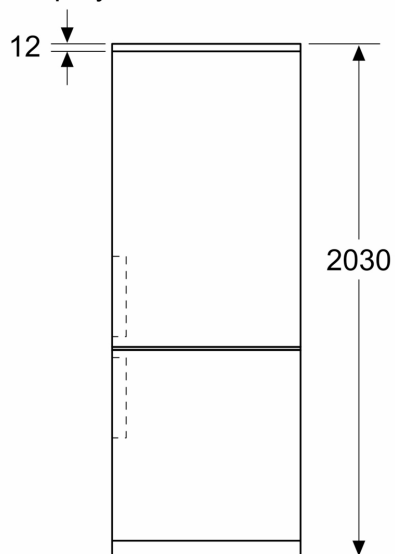

### РОЗМІРИ ПРИЛАДУ

- Розміри приладу (ВxШxГ): 203x60x67 см

Розміри у мм