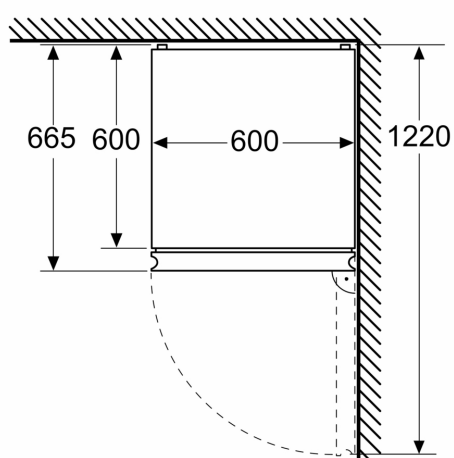

iQ700, Окремовстановлюваний
холод. з нижньою морозильною
камерою, скляні дверцята, 203
x 60 см, Чорний матовий, Total
noFrost
KG39NSBBF

Розміри у мм