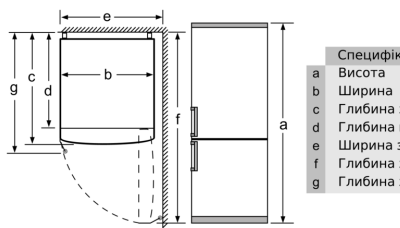

**iQ500, Окремовстановлюваний
холодильник з нижньою
морозильною камерою, 203 x
60 см, Inox-easyclean
KG39NAI306**

Найменування приладу	a	b
KG36 (Внутрішня ручка)	1860	600
KG36 (Зовнішня ручка)	1860	600

Специфік	
a	Висота
b	Ширина
c	Глибина
d	Глибина і
e	Ширина з
f	Глибина
g	Глибина