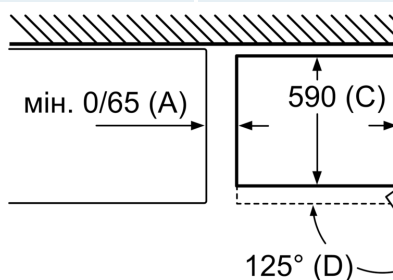

Найменування приладу	A
KG33, 36, 39, 46, 49	0/65
KGF39, 49	0/65

Вимірювання A:
Для моделей з вертикально вставними ручками для простого відкриття двері відстань має становити від 65 мм