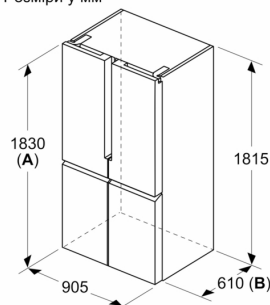

### РОЗМІРИ ПРИЛАДУ

- Розміри приладу (ВхШхГ): 183x91x73 cm

**iQ300, Холодильник типу French Door, 183 x 90.5 см, Чорна сталь, Total noFrost KF96NAXEA**

Розміри у мм

**A:** Передня частина регулюється від 1830–1847 мм, з повністю висунутими передніми регульованими ніжками

Розміри у мм

**A:** Передня частина регулюється від 1830–1847 мм, з повністю висунутими передніми регульованими ніжками

**B:** Додайте 25 мм для фіксованих розпірок на задній стінці

Розміри у мм

Розміри у мм