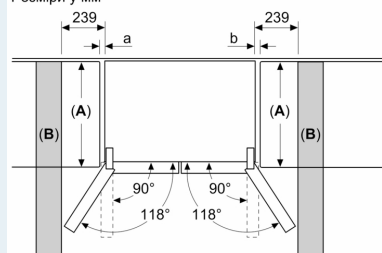

### РОЗМІРИ ПРИЛАДУ

- Розміри приладу (ВхШхГ): 183x91x73 cm

**iQ300, Холодильник типу French Door, 183 x 90.5 см, Чорна сталь, Total noFrost KF96NAXEA**

Розміри у мм

**A:** Передня частина регулюється від 1830–1847 мм, з повністю висунутими передніми регульованими ніжками

Розміри у мм

**A:** Передня частина регулюється від 1830–1847 мм, з повністю висунутими передніми регульованими ніжками

**B:** Додайте 25 мм для фіксованих розпірок на задній стінці

Розміри у мм

Розміри у мм

A	a	b
≤ 600	0	0
600 < A ≤ 650	45	45
650 < A ≤ 700	60	60
> 700	239	239

**A:** Глибина меблів або стільниці

**B:** Стіна  
Ящики можна висунути та вийняти, якщо дверцята відкриті на 90°