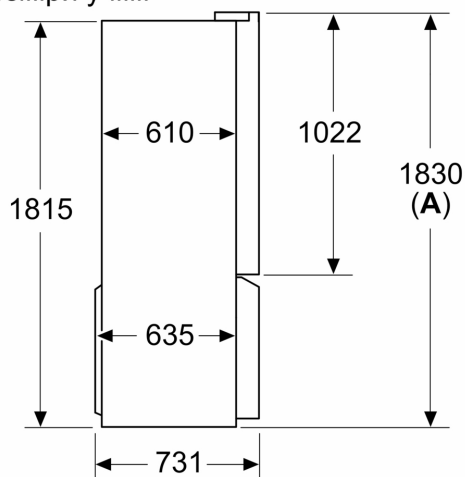

### РОЗМІРИ ПРИЛАДУ

- Розміри приладу (ВхШхГ): 183x91x73 cm

**iQ300, Холодильник типу French Door, 183 x 90.5 см, Чорна сталь, Total noFrost KF96NAXEA**

Розміри у мм

**A:** Передня частина регулюється від 1830–1847 мм, з повністю висунутими передніми регульованими ніжками

Розміри у мм

**A:** Передня частина регулюється від 1830–1847 мм, з повністю висунутими передніми регульованими ніжками

**B:** Додайте 25 мм для фіксованих розпірок на задній стінці

Розміри у мм

Розміри у мм