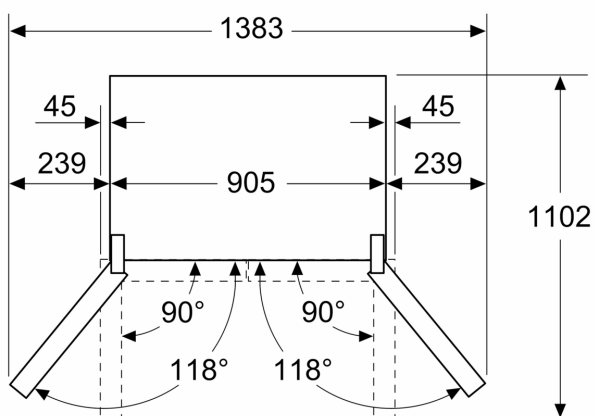

### РОЗМІРИ ПРИЛАДУ

- Розміри приладу (ВхШхГ): 183x91x73 cm

**iQ300, Холодильник типу French Door, 183 x 90.5 см, Чорна сталь, Total noFrost KF96NAXEA**

Розміри у мм

**A:** Передня частина регулюється від 1830–1847 мм, з повністю висунутими передніми регульованими ніжками

Розміри у мм

**A:** Передня частина регулюється від 1830–1847 мм, з повністю висунутими передніми регульованими ніжками

**B:** Додайте 25 мм для фіксованих розпірок на задній стінці

Розміри у мм

Розміри у мм

A	a	b
≤ 600	0	0
600 < A ≤ 650	45	45
650 < A ≤ 700	60	60
> 700	239	239

**A:** Глибина меблів або стільниці

**B:** Стіна  
Ящики можна висунути та вийняти, якщо дверцята відкриті на 90°