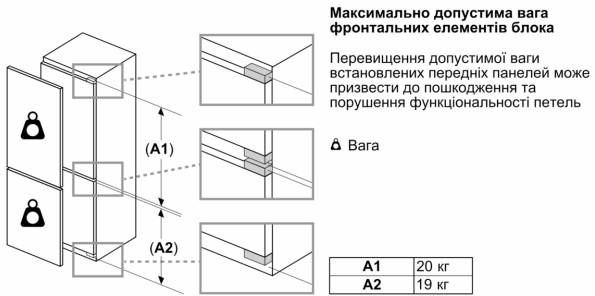

**Розміри у мм**

**C:** Выступ передней панели

**D:** Нижній край передньої панелі

**Розміри у мм**

**Розміри у мм**

**Розміри в мм**  
**Рекомендовані розміри зазору для плоского шарніра**

F	R	X
16-19	0-3	2,5
20	0-1	3
	2-3	2,5
21	0-1	3
	2-3	2,5
22	0	4
	1	3,5
	2-3	3

Рекомендується дотримуватися наведе у таблиці розмірів зазору, щоб забезпечити безперешкодне відкриття дверцят при і уникнути пошкодження кухонних меб.