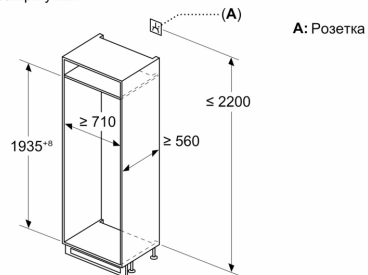

### **РОЗМІРИ ПРИЛАДУ**

- Розміри приладу (ВхШхГ): 194x71x55 см
- Розміри ніші для вбудовування (ВхШхГ): 194x71x56 см

**Розміри у мм**

**C:** Выступ передней панели

**D:** Нижній край передньої панелі

**Розміри у мм**

**Розміри у мм**

**Розміри в мм**  
**Рекомендовані розміри зазору для плоского шарніра**

F	R	X
16-19	0-3	2,5
20	0-1	3
	2-3	2,5
21	0-1	3
	2-3	2,5
22	0	4
	1	3,5
	2-3	3