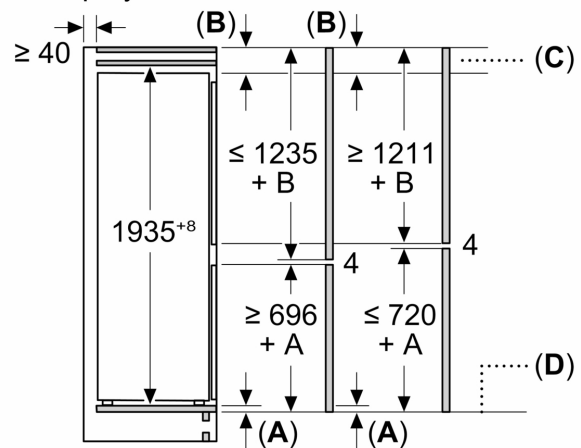

### **РОЗМІРИ ПРИЛАДУ**

- Розміри приладу (ВхШхГ): 194x71x55 см
- Розміри ніші для вбудовування (ВхШхГ): 194x71x56 см

**Розміри у мм**

**C:** Выступ передней панели

**D:** Нижній край передньої панелі

**Розміри у мм**

**Розміри у мм**

**Розміри в мм**  
**Рекомендовані розміри зазору для плоского шарніра**

F	R	X
16-19	0-3	2,5
20	0-1	3
	2-3	2,5
21	0-1	3
	2-3	2,5
22	0	4
	1	3,5
	2-3	3