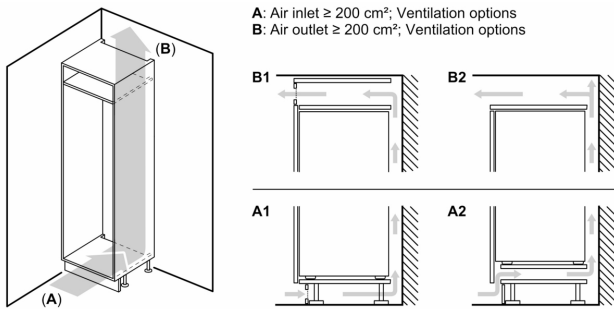

**Серія 6, Вбудований
холодильник з нижньою
морозильною камерою, 193.5 x
70.8 см, Плаский шарнір для
плавного зачинення дверцят
KBN96ADD0**