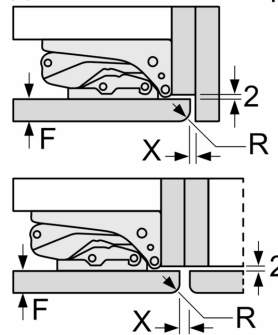

**Розміри у мм**

**C:** Выступ передней панели

**D:** Нижній край передньої панелі

**Розміри у мм**

**Розміри у мм**

**Розміри в мм**  
**Рекомендовані розміри зазору для плоского шарніра**

F	R	X
16-19	0-3	2,5
20	0-1	3
	2-3	2,5
21	0-1	3
	2-3	2,5
22	0	4
	1	3,5
	2-3	3

Рекомендується дотримуватися наведе у таблиці розмірів зазору, щоб забезпечити безперешкодне відкриття дверцят при і уникнути пошкодження кухонних меб.