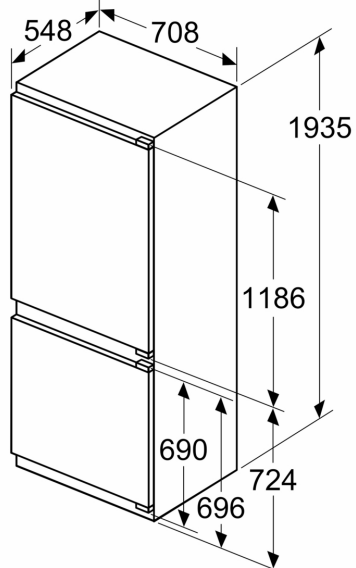

### **РОЗМІРИ ПРИЛАДУ**

- Розміри приладу (ВхШхГ): 194x71x55 см
- Розміри ніші для вбудовування (ВхШхГ): 194x71x56 см

### **ТЕХНОЛОГІЧНЕ ОСНАЩЕННЯ**

- Комплект шарнірів для важких навантажень
- Cooling with SMM M2

**Серія 6, Вбудований  
холодильник з нижньою  
морозильною камерою, 193.5 x  
70.8 см, Плаский шарнір для  
плавного зачинення дверцят  
KBN96ADD0**

**Розміри у мм**

**C:** Выступ передней панели

**D:** Нижній край передньої панелі

**Розміри у мм**

**Розміри у мм**

**Розміри в мм**  
**Рекомендовані розміри зазору для плоского шарніра**

F	R	X
16-19	0-3	2,5
20	0-1	3
	2-3	2,5
21	0-1	3
	2-3	2,5
22	0	4
	1	3,5
	2-3	3