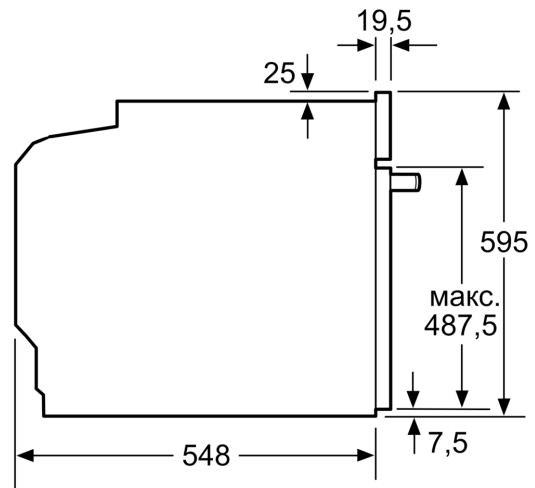

Розміри (ВхШхГ): ..... 595x594x548 мм

Розміри приладу в упаковці (ВхШхГ): ..... 680x655x680 мм

Матеріал панелі керування: ..... Метал, лак.

Матеріал дверцят: ..... Скло

Вага нетто: ..... 33.0 кг

Корисний об'єм камери: ..... 76 л

### **Технічні характеристики:**

- Довжина основного кабеля: 120 см
- Номінальна напруга: 221 - 240 V
- Потужність підключення: 3.4 кВт
- Клас енергоефективності (відп. EU Nr. 65/2014): A
- Енергоспоживання за цикл в звичайному режимі: 0.98 кВт-г
- Енергоспоживання за цикл в режимі конвекції: 0.83 кВт-г
- Кількість камер: 1
- Нагрівальний елемент: електричний
- Об'єм камери: 76 літр

### **Розміри:**

- Розміри приладу (ВхШхГ): 595 мм x 594 мм x 548 мм

**Серія 4, Вбудовувана духова шафа  
з функцією додавання пари, 60 x  
60 см, Нержавіюча сталь  
HUA736ER0**

Розміри у мм

Розміри у мм

**A:** 19,5 мм