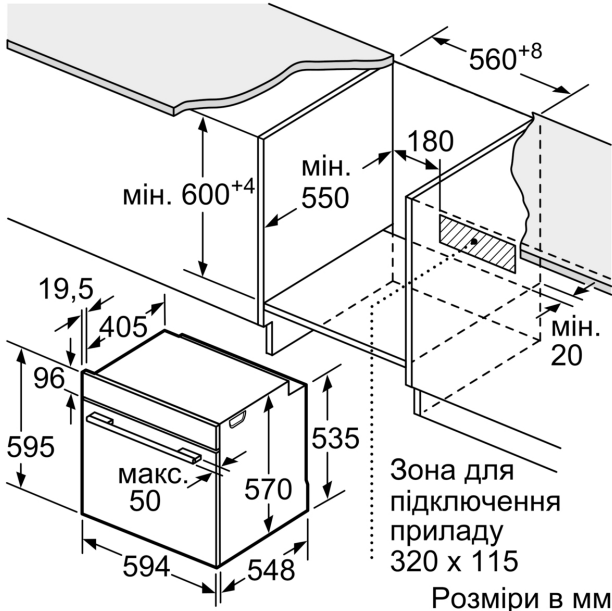

Розміри (ВхШхГ): ..... 595x594x548 мм

Розміри приладу в упаковці (ВхШхГ): ..... 680x655x680 мм

Матеріал панелі керування: ..... Метал, лак.

Матеріал дверцят: ..... Скло

Вага нетто: ..... 33.0 кг

Корисний об'єм камери: ..... 76 л

### **Технічні характеристики:**

- Довжина основного кабеля: 120 см
- Номінальна напруга: 221 - 240 V
- Потужність підключення: 3.4 кВт
- Клас енергоефективності (відп. EU Nr. 65/2014): A
- Енергоспоживання за цикл в звичайному режимі: 0.98 кВт-г
- Енергоспоживання за цикл в режимі конвекції: 0.83 кВт-г
- Кількість камер: 1
- Нагрівальний елемент: електричний
- Об'єм камери: 76 літр

### **Розміри:**

- Розміри приладу (ВхШхГ): 595 мм x 594 мм x 548 мм

**Серія 4, Вбудовувана духова шафа  
з функцією додавання пари, 60 x  
60 см, Нержавіюча сталь  
HUA736ER0**

Розміри у мм

Розміри у мм

**A:** 19,5 мм

**B:** Місце для підключення приладу 320 x 115 мм

Монтаж з варильною поверхнею.

Розміри в мм