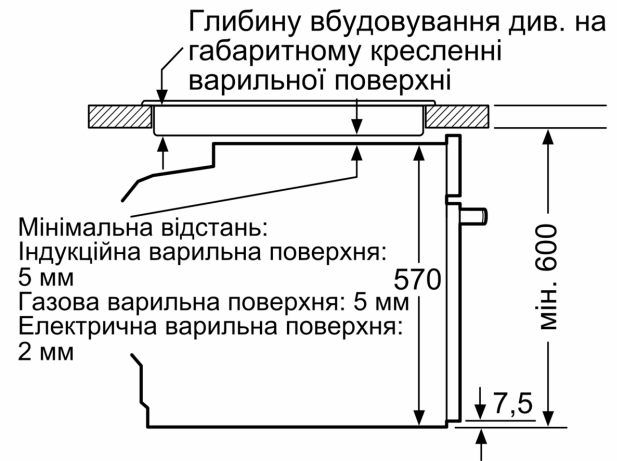

Розміри (ВхШхГ): ..... 595x594x548 мм

Розміри приладу в упаковці (ВхШхГ): ..... 680x655x680 мм

Матеріал панелі керування: ..... Метал, лак.

Матеріал дверцят: ..... Скло

Вага нетто: ..... 33.0 кг

Корисний об'єм камери: ..... 76 л

### **Технічні характеристики:**

- Довжина основного кабеля: 120 см
- Номінальна напруга: 221 - 240 V
- Потужність підключення: 3.4 кВт
- Клас енергоефективності (відп. EU Nr. 65/2014): A
- Енергоспоживання за цикл в звичайному режимі: 0.98 кВт-г
- Енергоспоживання за цикл в режимі конвекції: 0.83 кВт-г
- Кількість камер: 1
- Нагрівальний елемент: електричний
- Об'єм камери: 76 літр

### **Розміри:**

- Розміри приладу (ВхШхГ): 595 мм x 594 мм x 548 мм

**Серія 4, Вбудовувана духова шафа  
з функцією додавання пари, 60 x  
60 см, Нержавіюча сталь  
HUA736ER0**

Розміри у мм

Розміри у мм

**A:** 19,5 мм

**B:** Місце для підключення приладу 320 x 115 мм

Монтаж з варильною поверхнею.

Розміри в мм