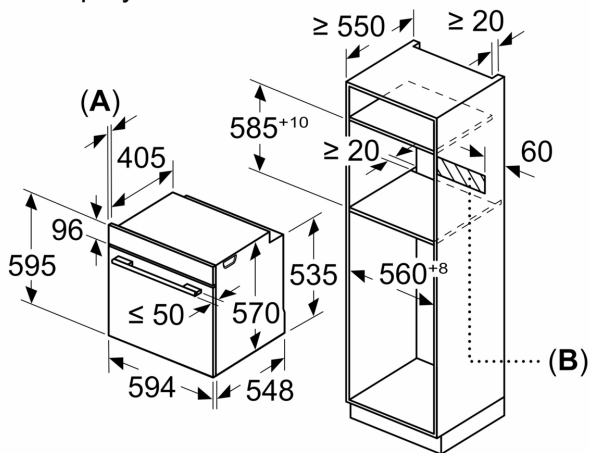

Розміри (ВхШхГ): ..... 595x594x548 мм

Розміри приладу в упаковці (ВхШхГ): ..... 680x655x680 мм

Матеріал панелі керування: ..... Метал, лак.

Матеріал дверцят: ..... Скло

Вага нетто: ..... 33.0 кг

Корисний об'єм камери: ..... 76 л

### **Розміри:**

- Розміри приладу (ВхШхГ): 595 мм x 594 мм x 548 мм

**Серія 4, Вбудовувана духова шафа  
з функцією додавання пари, 60 x  
60 см, Нержавіюча сталь  
HUA736ER0**

Розміри у мм

Розміри у мм

**A:** 19,5 мм

**B:** Місце для підключення приладу 320 x 115 мм

Монтаж з варильною поверхнею.

Розміри в мм