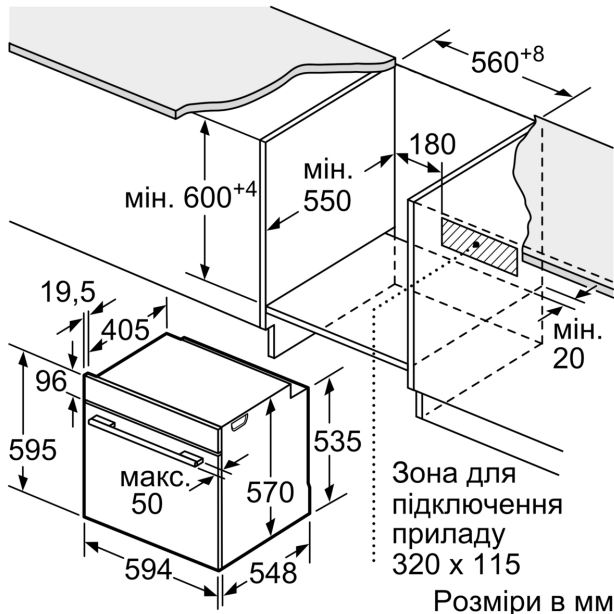

Розміри (ВхШхГ): ..... 595x594x548 мм

Розміри приладу в упаковці (ВхШхГ): ..... 680x655x680 мм

Матеріал панелі керування: ..... Метал, лак.

Матеріал дверця: ..... Скло

Вага нетто: ..... 33.2 кг

Корисний об'єм камери: ..... 76 л

### **Технічні характеристики:**

- Довжина основного кабеля: 120 см
- Номінальна напруга: 221 - 240 V
- Потужність підключення: 3.4 кВт
- Клас енергоефективності (відп. EU Nr. 65/2014): A
- Енергоспоживання за цикл в звичайному режимі: 0.98 кВт-г
- Енергоспоживання за цикл в режимі конвекції: 0.83 кВт-г
- Кількість камер: 1
- Нагрівальний елемент: електричний
- Об'єм камери: 76 літр

### **Розміри:**

**Серія 4, Вбудовувана духова шафа  
з функцією додавання пари, 60 x  
60 см, Чорна нерж. сталь  
HUA736EG0T**

Розміри у мм

Розміри у мм

**A:** 19,5 мм  
**B:** Місце для підключення приладу 320 x 115 мм