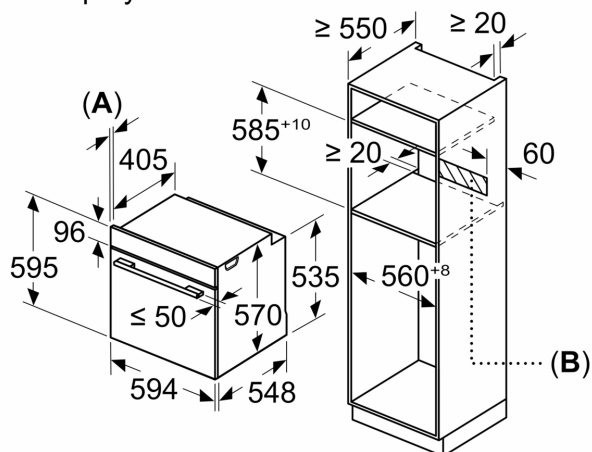

Розміри (ВхШхГ): ..... 595x594x548 мм

Розміри приладу в упаковці (ВхШхГ): ..... 680x655x680 мм

Матеріал панелі керування: ..... Метал, лак.

Матеріал дверця: ..... Скло

Вага нетто: ..... 33.2 кг

Корисний об'єм камери: ..... 76 л

### **Технічні характеристики:**

- Довжина основного кабеля: 120 см
- Номінальна напруга: 221 - 240 V
- Потужність підключення: 3.4 кВт
- Клас енергоефективності (відп. EU Nr. 65/2014): A
- Енергоспоживання за цикл в звичайному режимі: 0.98 кВт-г
- Енергоспоживання за цикл в режимі конвекції: 0.83 кВт-г
- Кількість камер: 1
- Нагрівальний елемент: електричний
- Об'єм камери: 76 літр

### **Розміри:**

**Серія 4, Вбудовувана духова шафа  
з функцією додавання пари, 60 x  
60 см, Чорна нерж. сталь  
HUA736EG0T**

Розміри у мм

Розміри у мм

**A:** 19,5 мм  
**B:** Місце для підключення приладу 320 x 115 мм