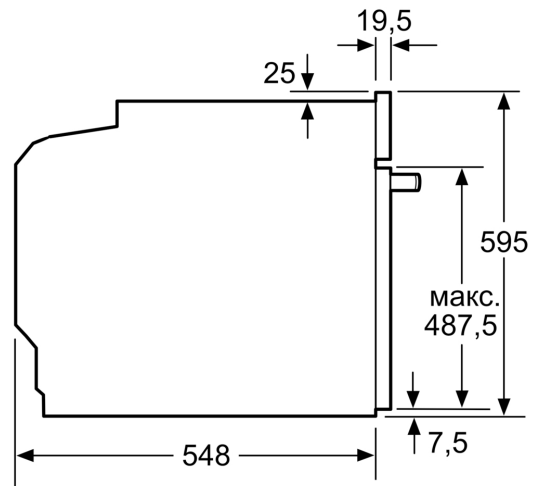

Розміри (ВхШхГ): ..... 595x594x548 мм

Розміри приладу в упаковці (ВхШхГ): ..... 680x655x680 мм

Матеріал панелі керування: ..... Метал, лак.

Матеріал дверця: ..... Скло

Вага нетто: ..... 33.2 кг

Корисний об'єм камери: ..... 76 л

### **Технічні характеристики:**

- Довжина основного кабеля: 120 см
- Номінальна напруга: 221 - 240 V
- Потужність підключення: 3.4 кВт
- Клас енергоефективності (відп. EU Nr. 65/2014): A
- Енергоспоживання за цикл в звичайному режимі: 0.98 кВт-г
- Енергоспоживання за цикл в режимі конвекції: 0.83 кВт-г
- Кількість камер: 1
- Нагрівальний елемент: електричний
- Об'єм камери: 76 літр

### **Розміри:**

**Серія 4, Вбудовувана духова шафа  
з функцією додавання пари, 60 x  
60 см, Чорна нерж. сталь  
HUA736EG0T**

Розміри у мм

Розміри у мм

**A:** 19,5 мм  
**B:** Місце для підключення приладу 320 x 115 мм